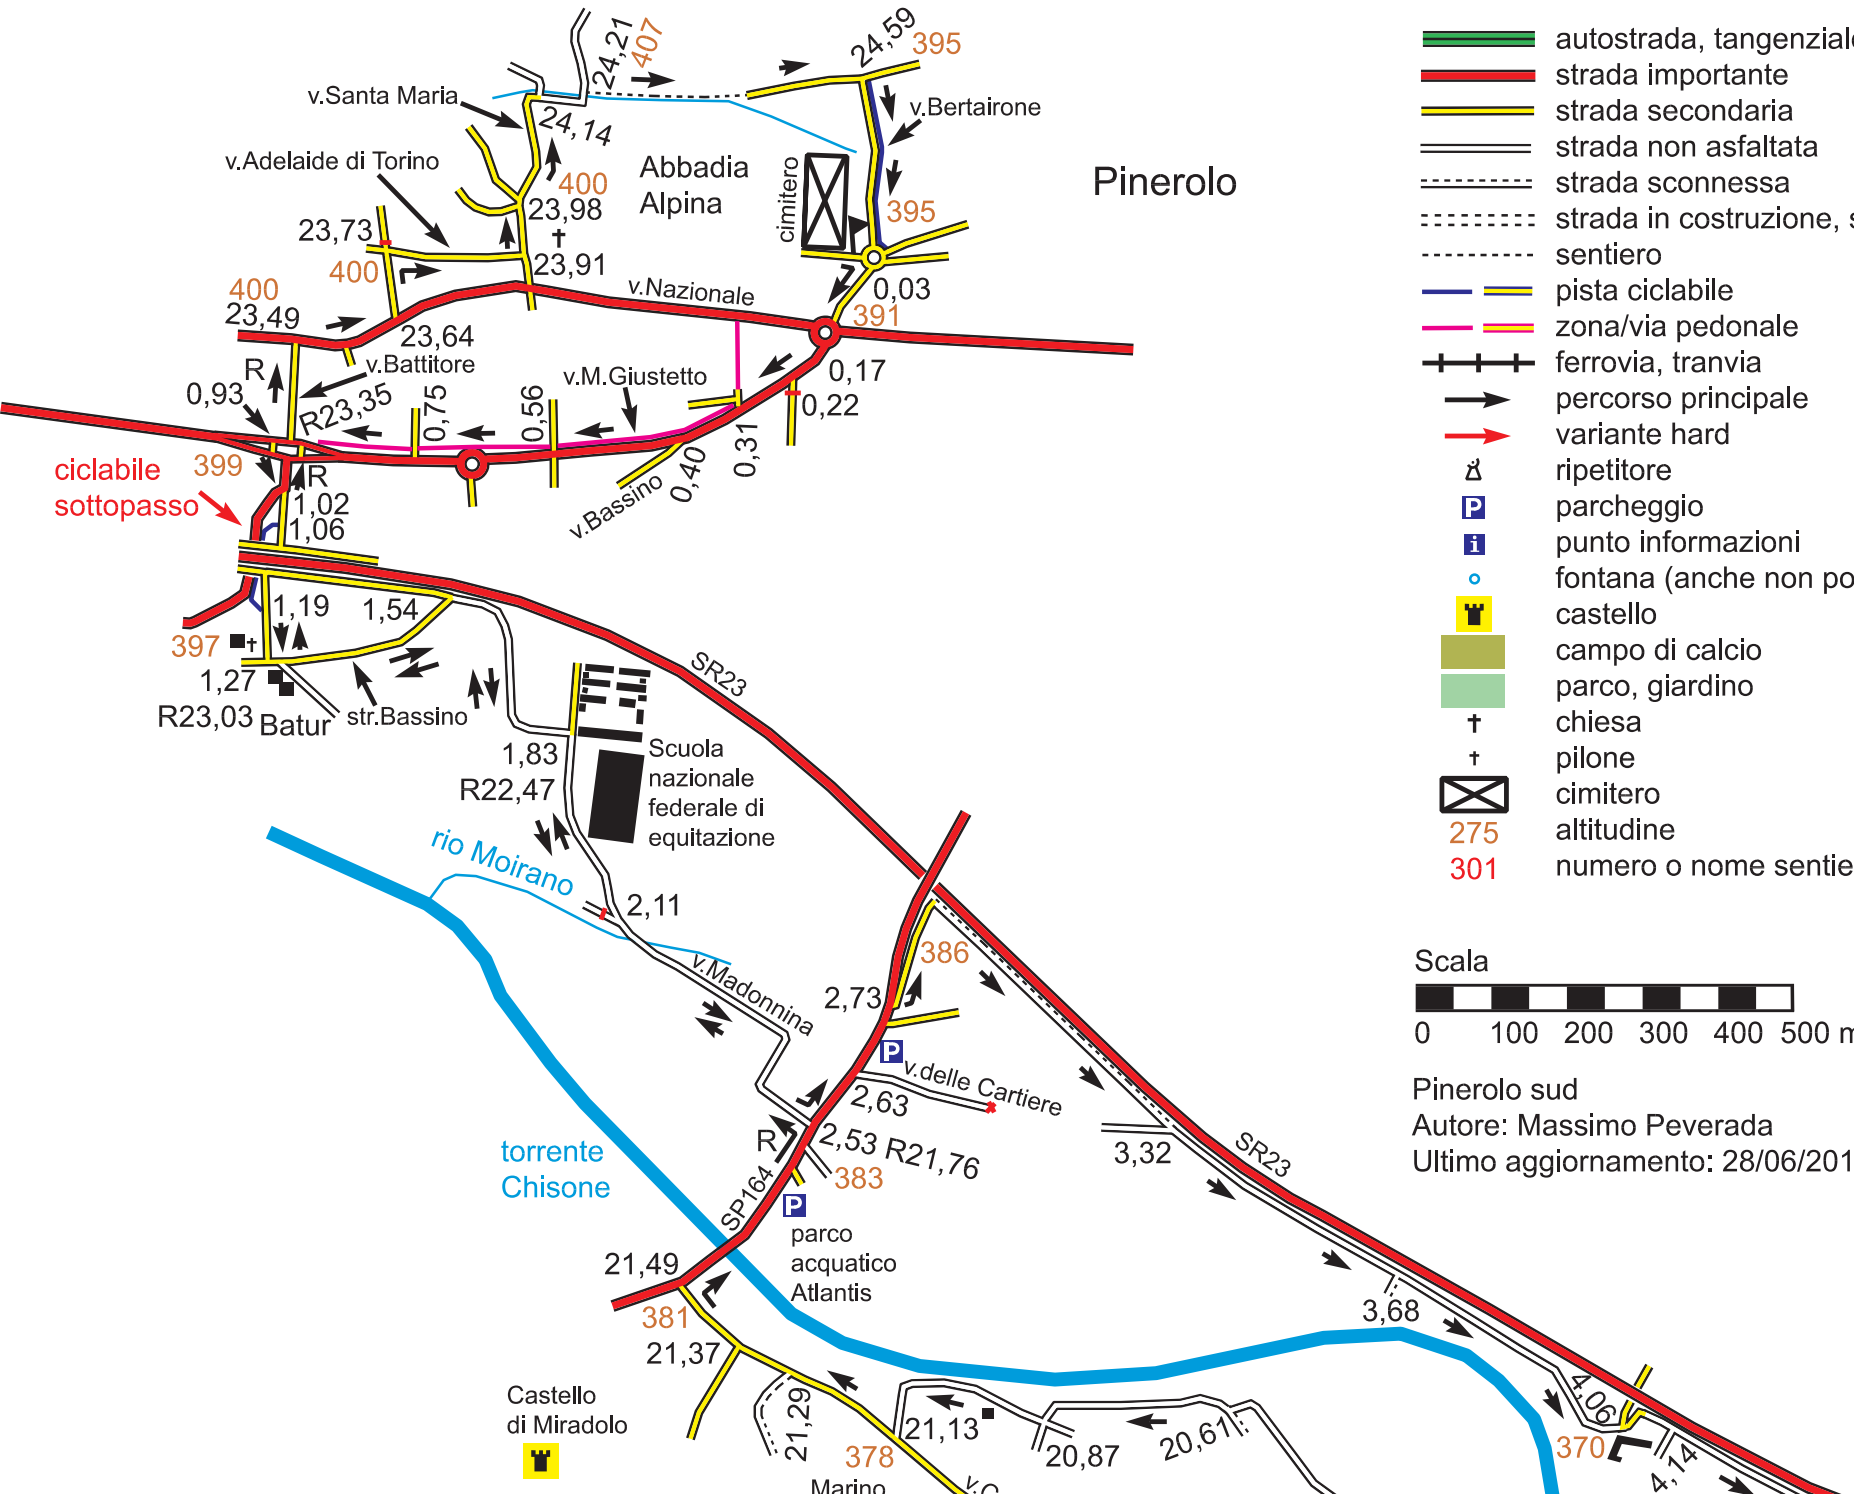

# LEGENDA

-  autostrada, tangenziale
-  strada importante
-  strada secondaria
-  strada non asfaltata
-  strada sconnessa
-  strada in costruzione, sottopasso
-  sentiero
-  pista ciclabile
-  zona/via pedonale
-  ferrovia, tranvia
-  percorso principale
-  variante hard
-  ripetitore
-  parcheggio
-  punto informazioni
-  fontana (anche non potabile)
-  castello
-  campo di calcio
-  parco, giardino
-  chiesa
-  pilone
-  cimitero
-  altitudine
-  numero o nome sentiero

Scala

Pinerolo sud

Autore: Massimo Peverada

Ultimo aggiornamento: 28/06/2016

Pinerolo

ciclabile  
sottopasso

torrente  
Chisone

Castello  
di Miradolo

Scala

0 100 200 300 400 500 m

Pinerolo sud

Autore: Massimo Peverada

Ultimo aggiornamento: 25/06/2016