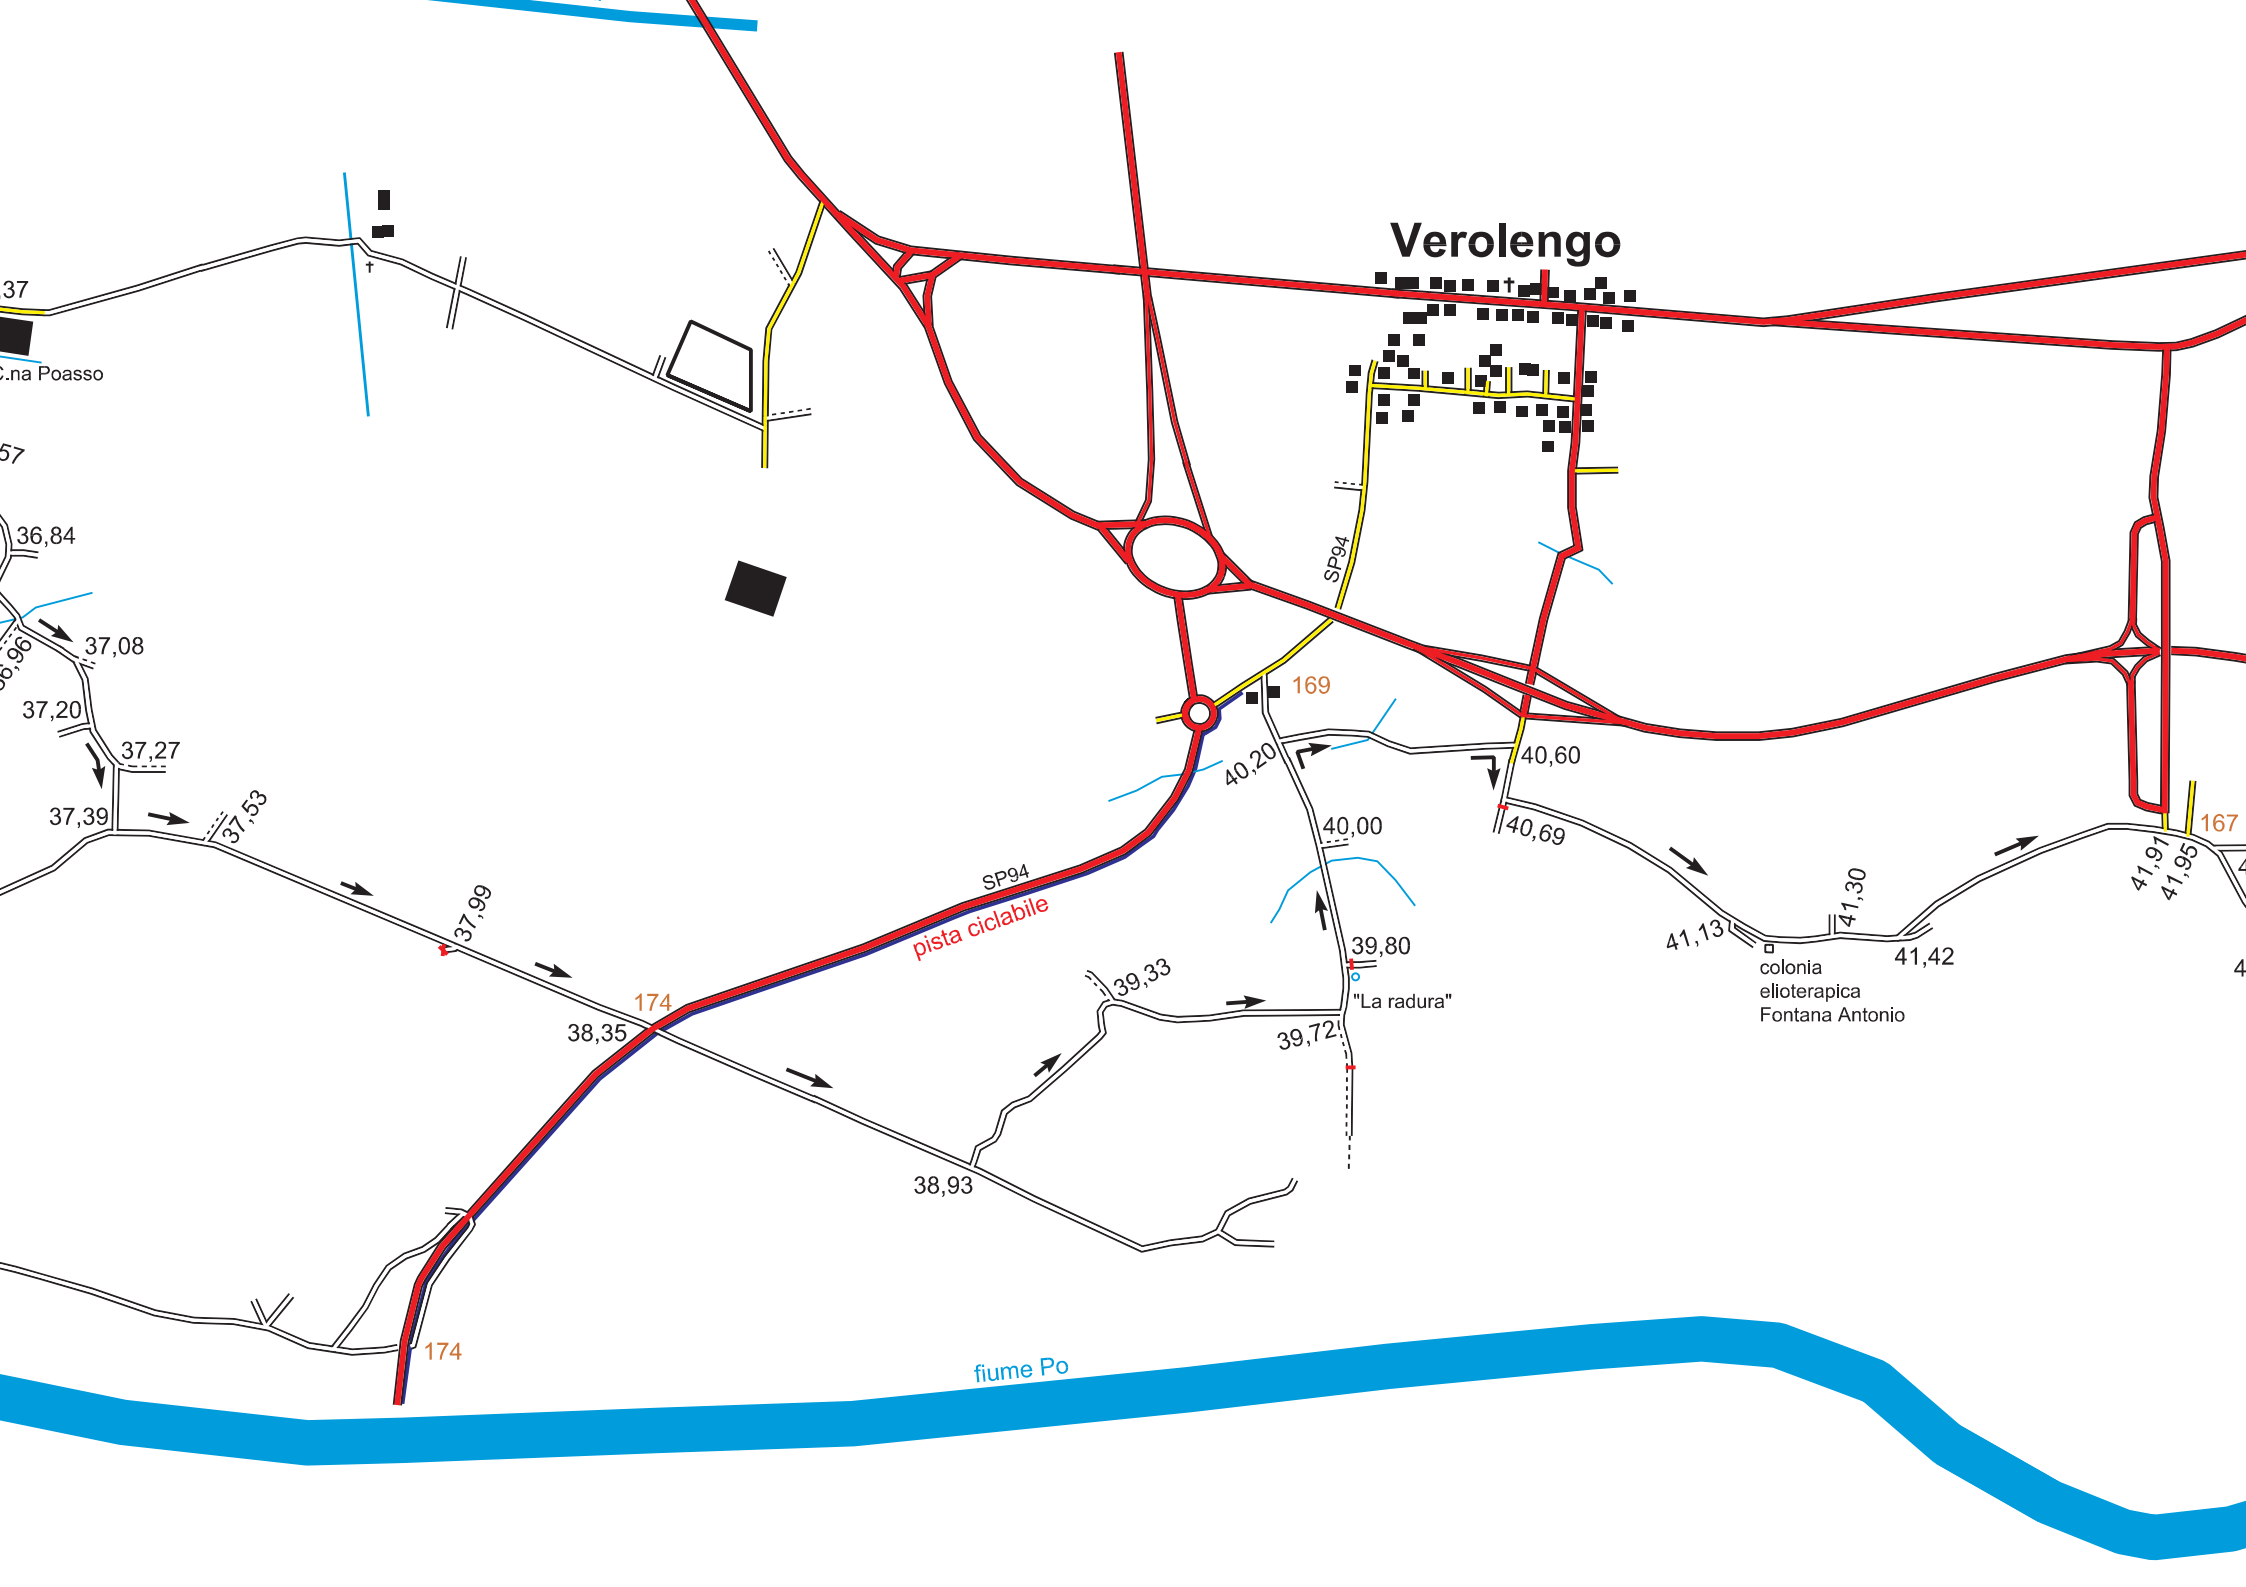

Torino

S.Mauro Torinese

Settimo Torinese

lago Blu

rio di S. Gallo

piazza Freidano

Impianto di depurazione per l'area metropolitana Torinese

v. S. Mauro
v. Po
v. Cuglierero
rio Freidano

fiume Po

centrale termoelettrica

presa canale Cavour

v. Mezzano

C.na Poasso

Parco del Bricel

Verolengo

SP94
pista ciclabile

fiume Po

colonia
elioterapica
Fontana Antonio

"La radura"

C.na Poasso

usare ponte in legno
sulla dx (no guado)

ex Mulino Logna

Fiume Po

62,58
62,64
141