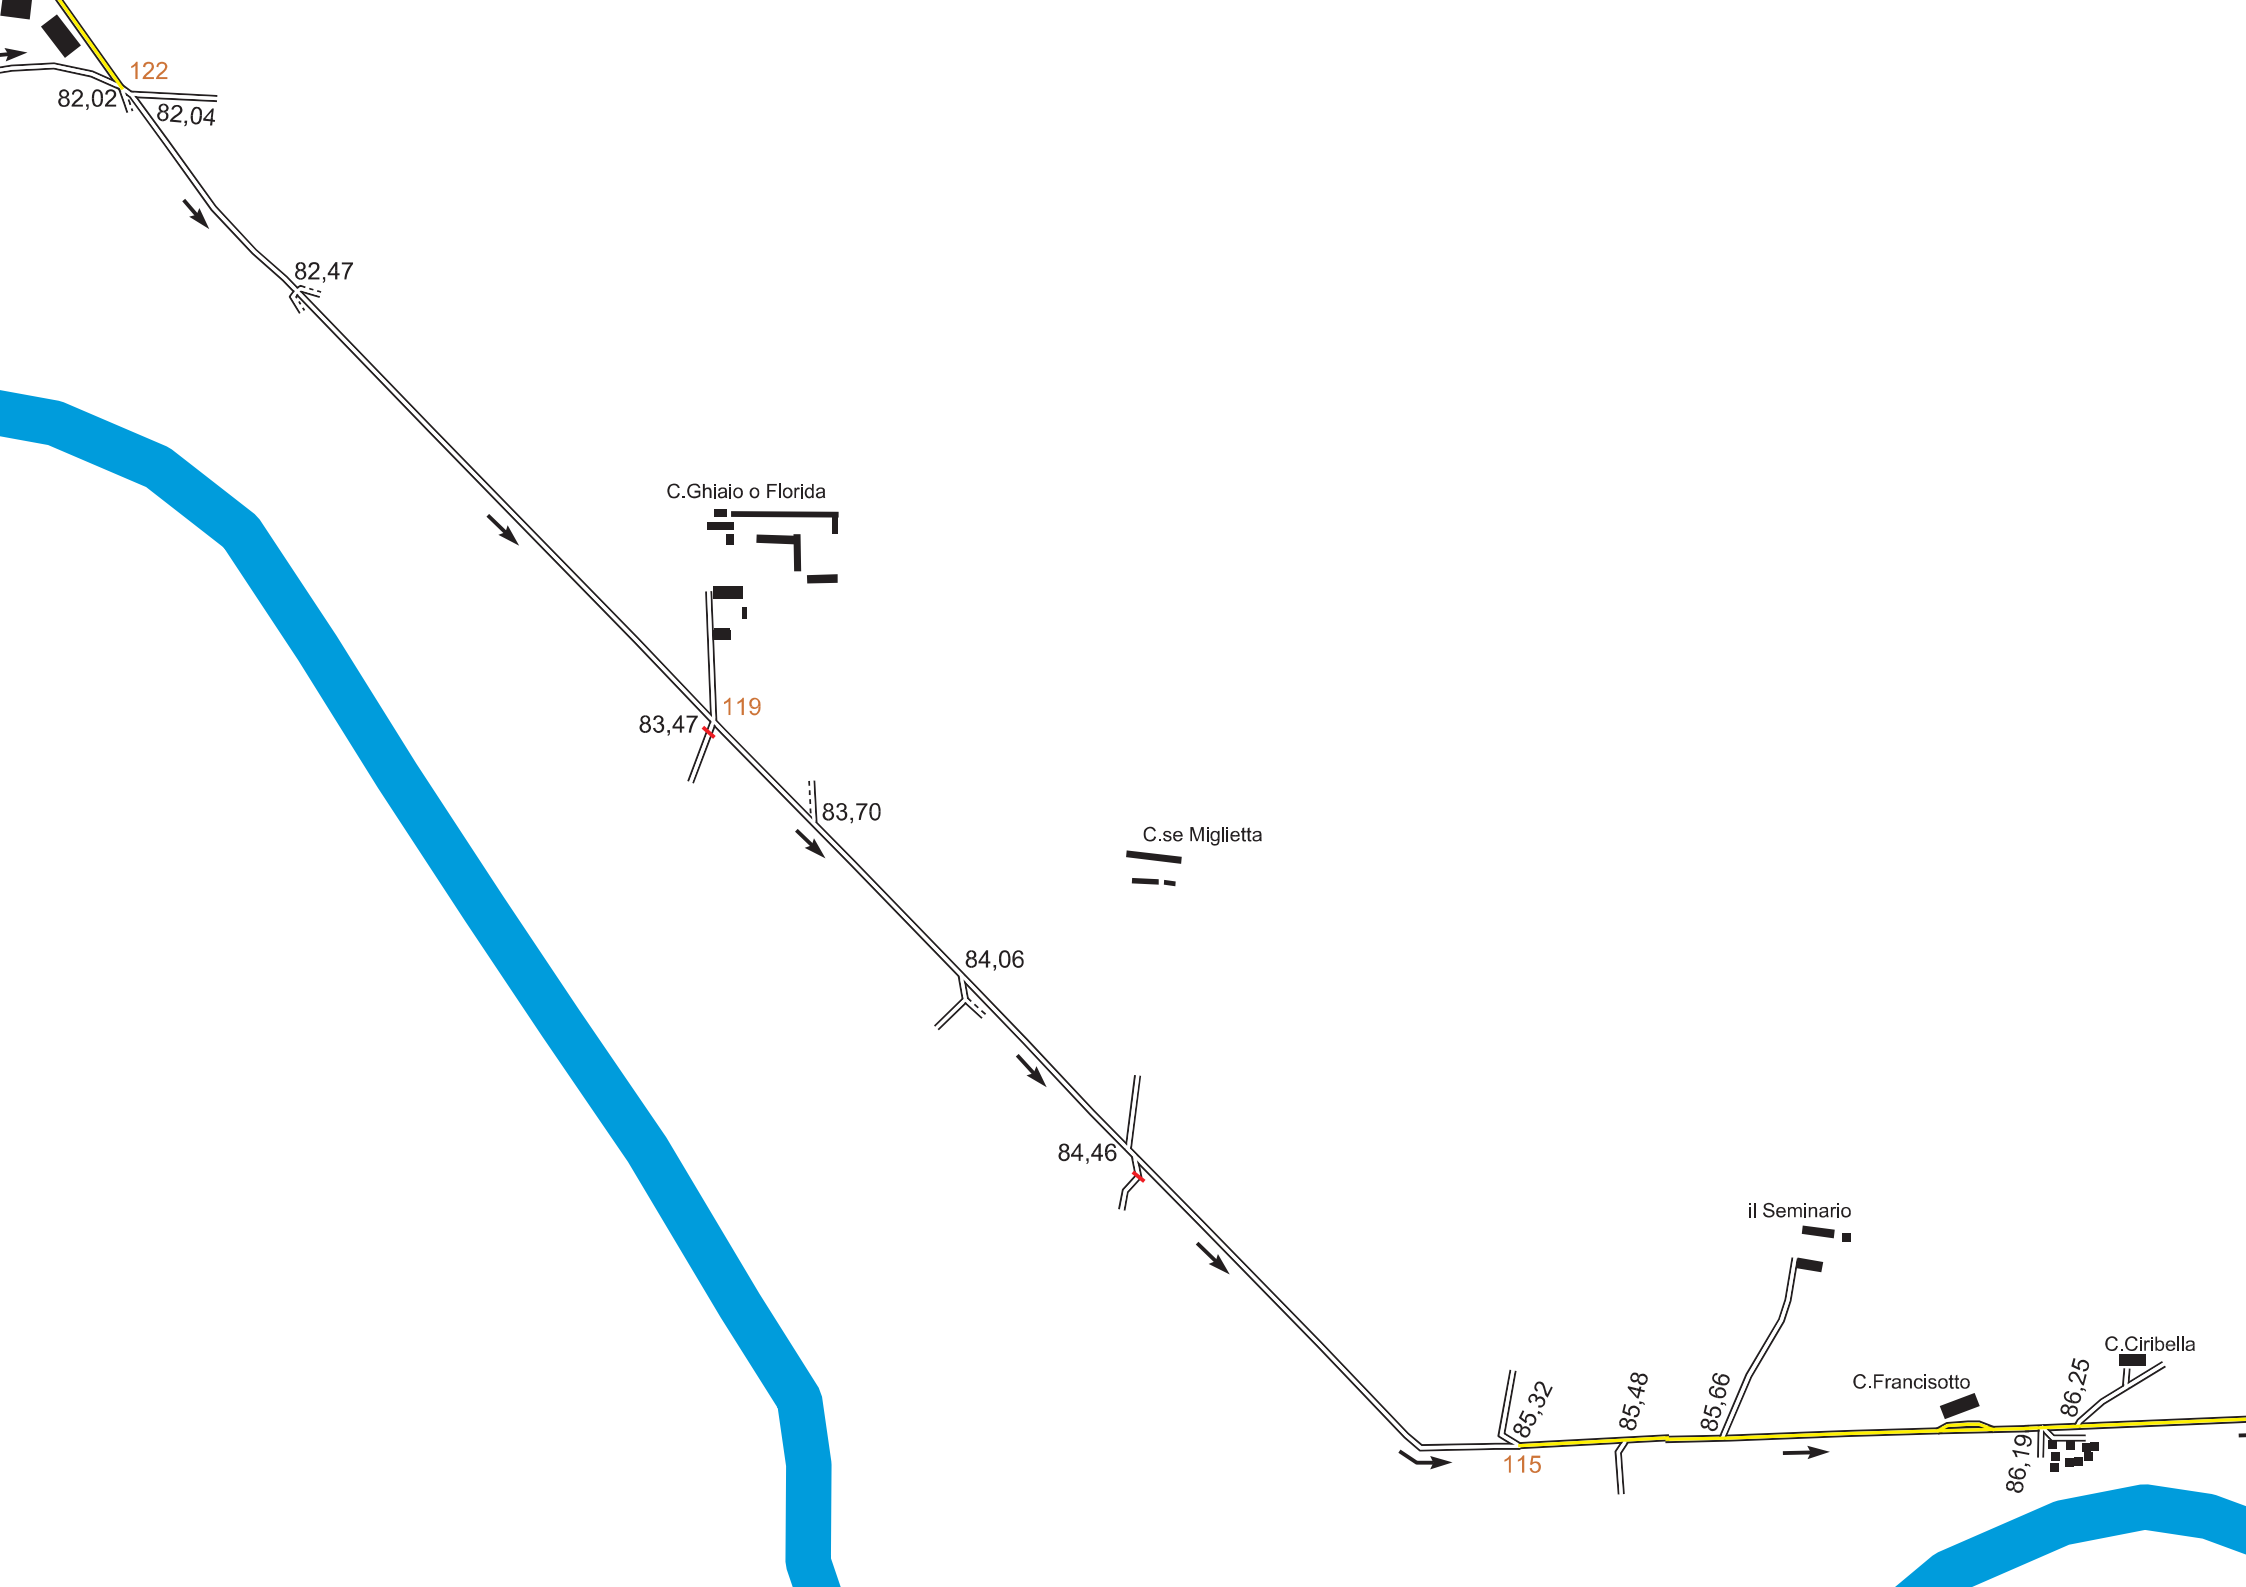

122

82,02

82,04

82,47

C.Ghiaio o Florida

83,47

119

83,70

C.se Miglietta

84,06

84,46

il Seminario

85,32

85,48

85,66

C.Francisotto

86,19

86,25

C.Ciribella