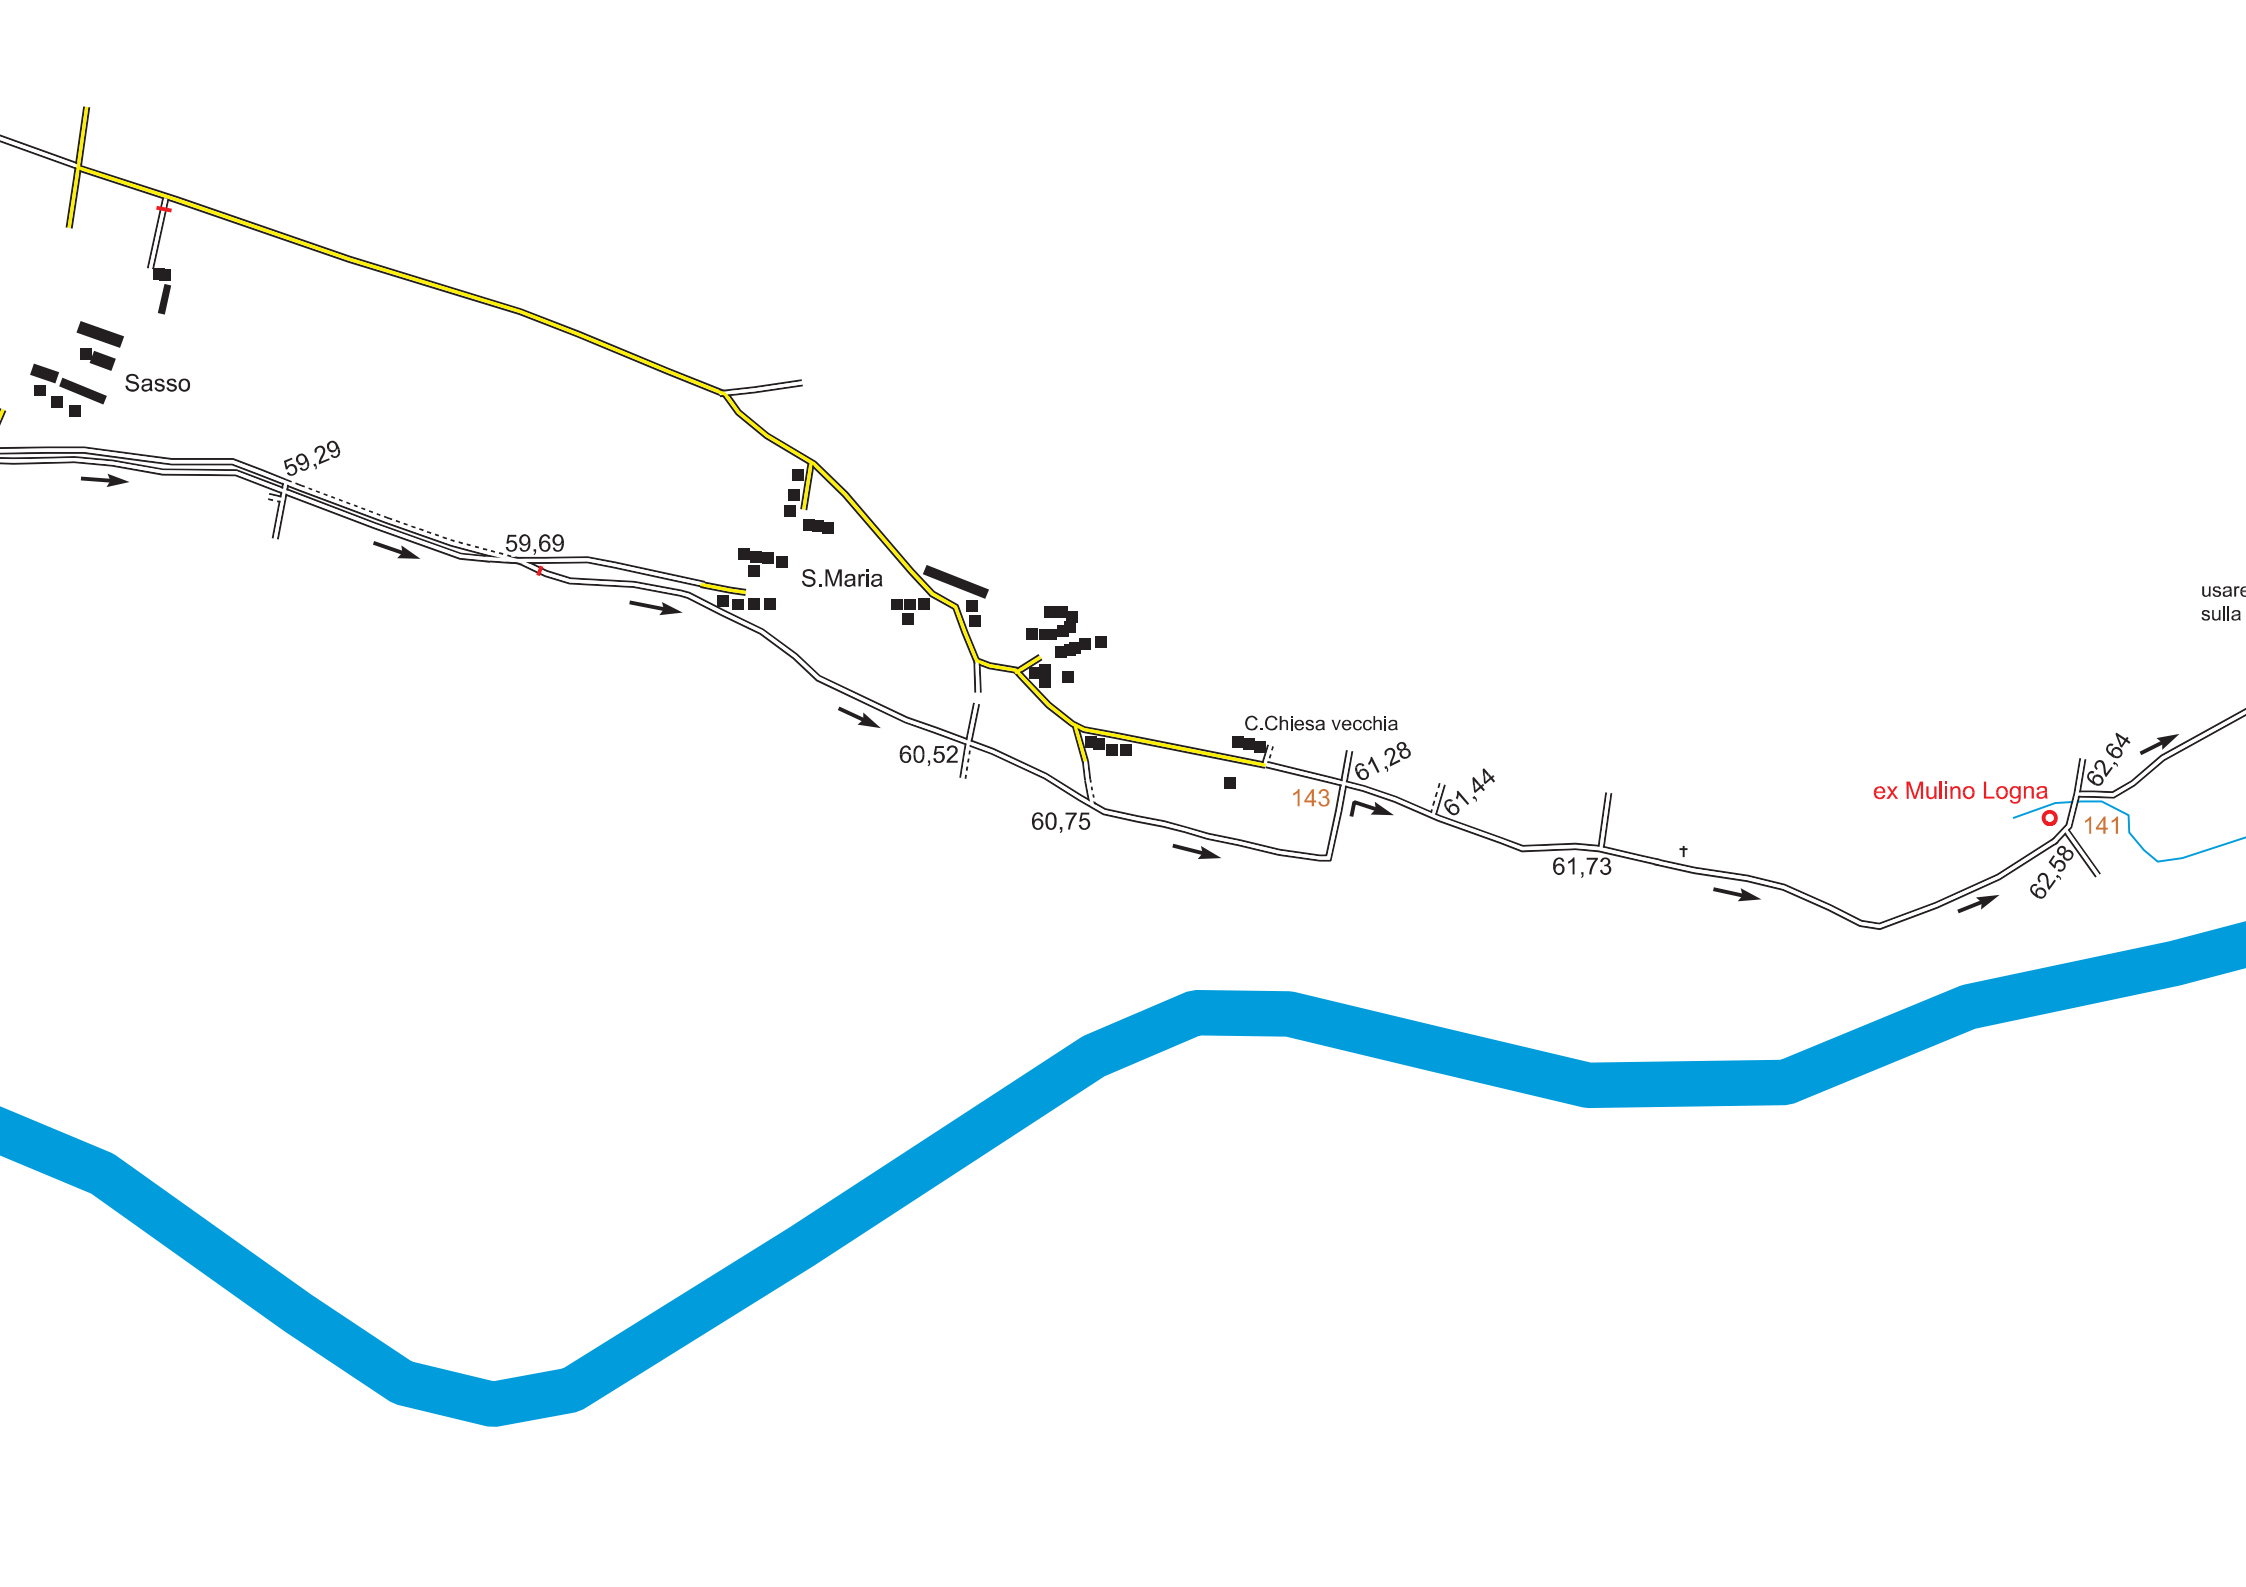

25,62

25,50

25,37

24,29

Castelrosso

canale Cavour

Castelrosso

canale Cavour

fiume Po

centrale termoelettrica

presa canale Cavour

v. Mezzano

C.na Poasso

Parco del Bricel

Verolengo

SP94
pista ciclabile

fiume Po

colonia
elioterapica
Fontana Antonio

"La radura"

C.na Poasso

usare ponte in legno
sulla dx (no guado)

ex Mulino Logna

Fiume Po

62,58
62,64
141

C. Canneto piccolo

Trino Vercellese

str. M

v. Pogdora

cimitero

Lago Bianco

Centrale E. Fermi

Madonna del Buonconsiglio