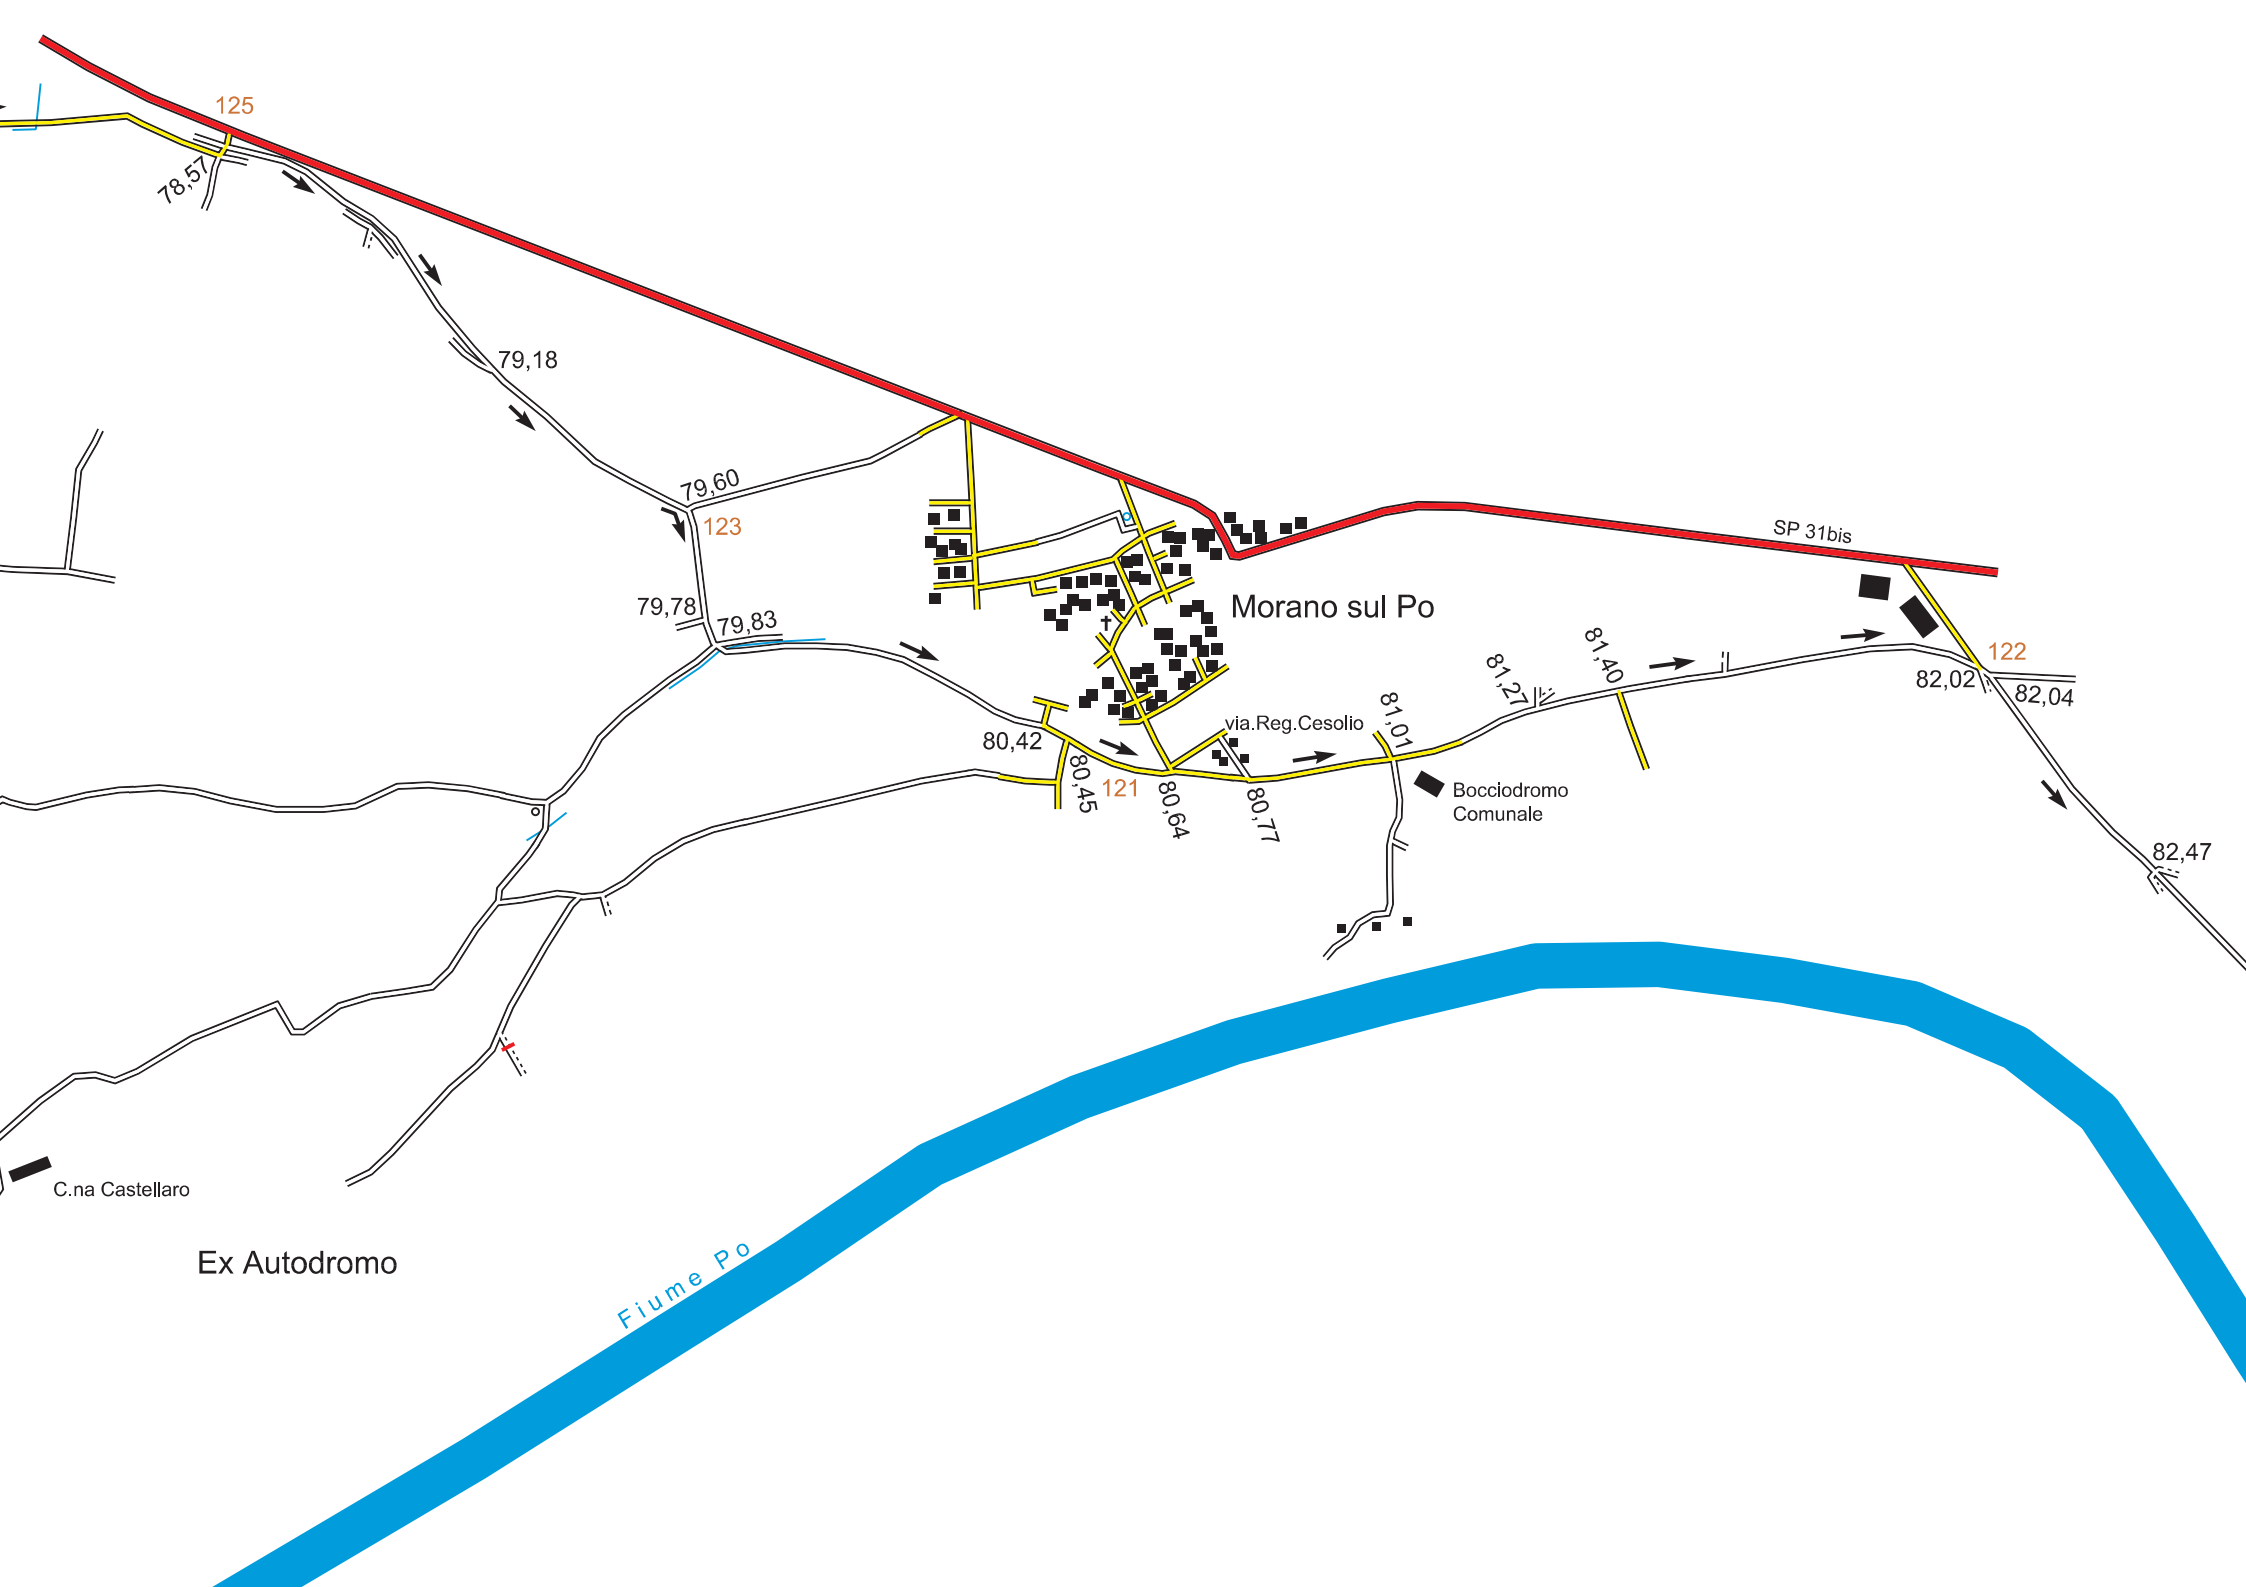

Torino

S.Mauro Torinese

Settimo Torinese

lago Blu

rio di S. Gallo

piazza Freidano

Impianto di depurazione per l'area metropolitana Torinese

v. S. Mauro
v. Po
v. Cuglierero
rio Freidano

fiume Po

centrale termoelettrica

presa canale Cavour

v. Mezzano

C.na Poasso

Parco del Bricel

Verolengo

SP94
pista ciclabile

fiume Po

colonia
elioterapica
Fontana Antonio

"La radura"

C.na Poasso

usare ponte in legno
sulla dx (no guado)

ex Mulino Logna

Fiume Po

62,58
62,64
141

C.Stopplana

C.Nuova

Cascina Signora

SS 455

C.Scarella

128

C.na Castellaro

Ex Autodro