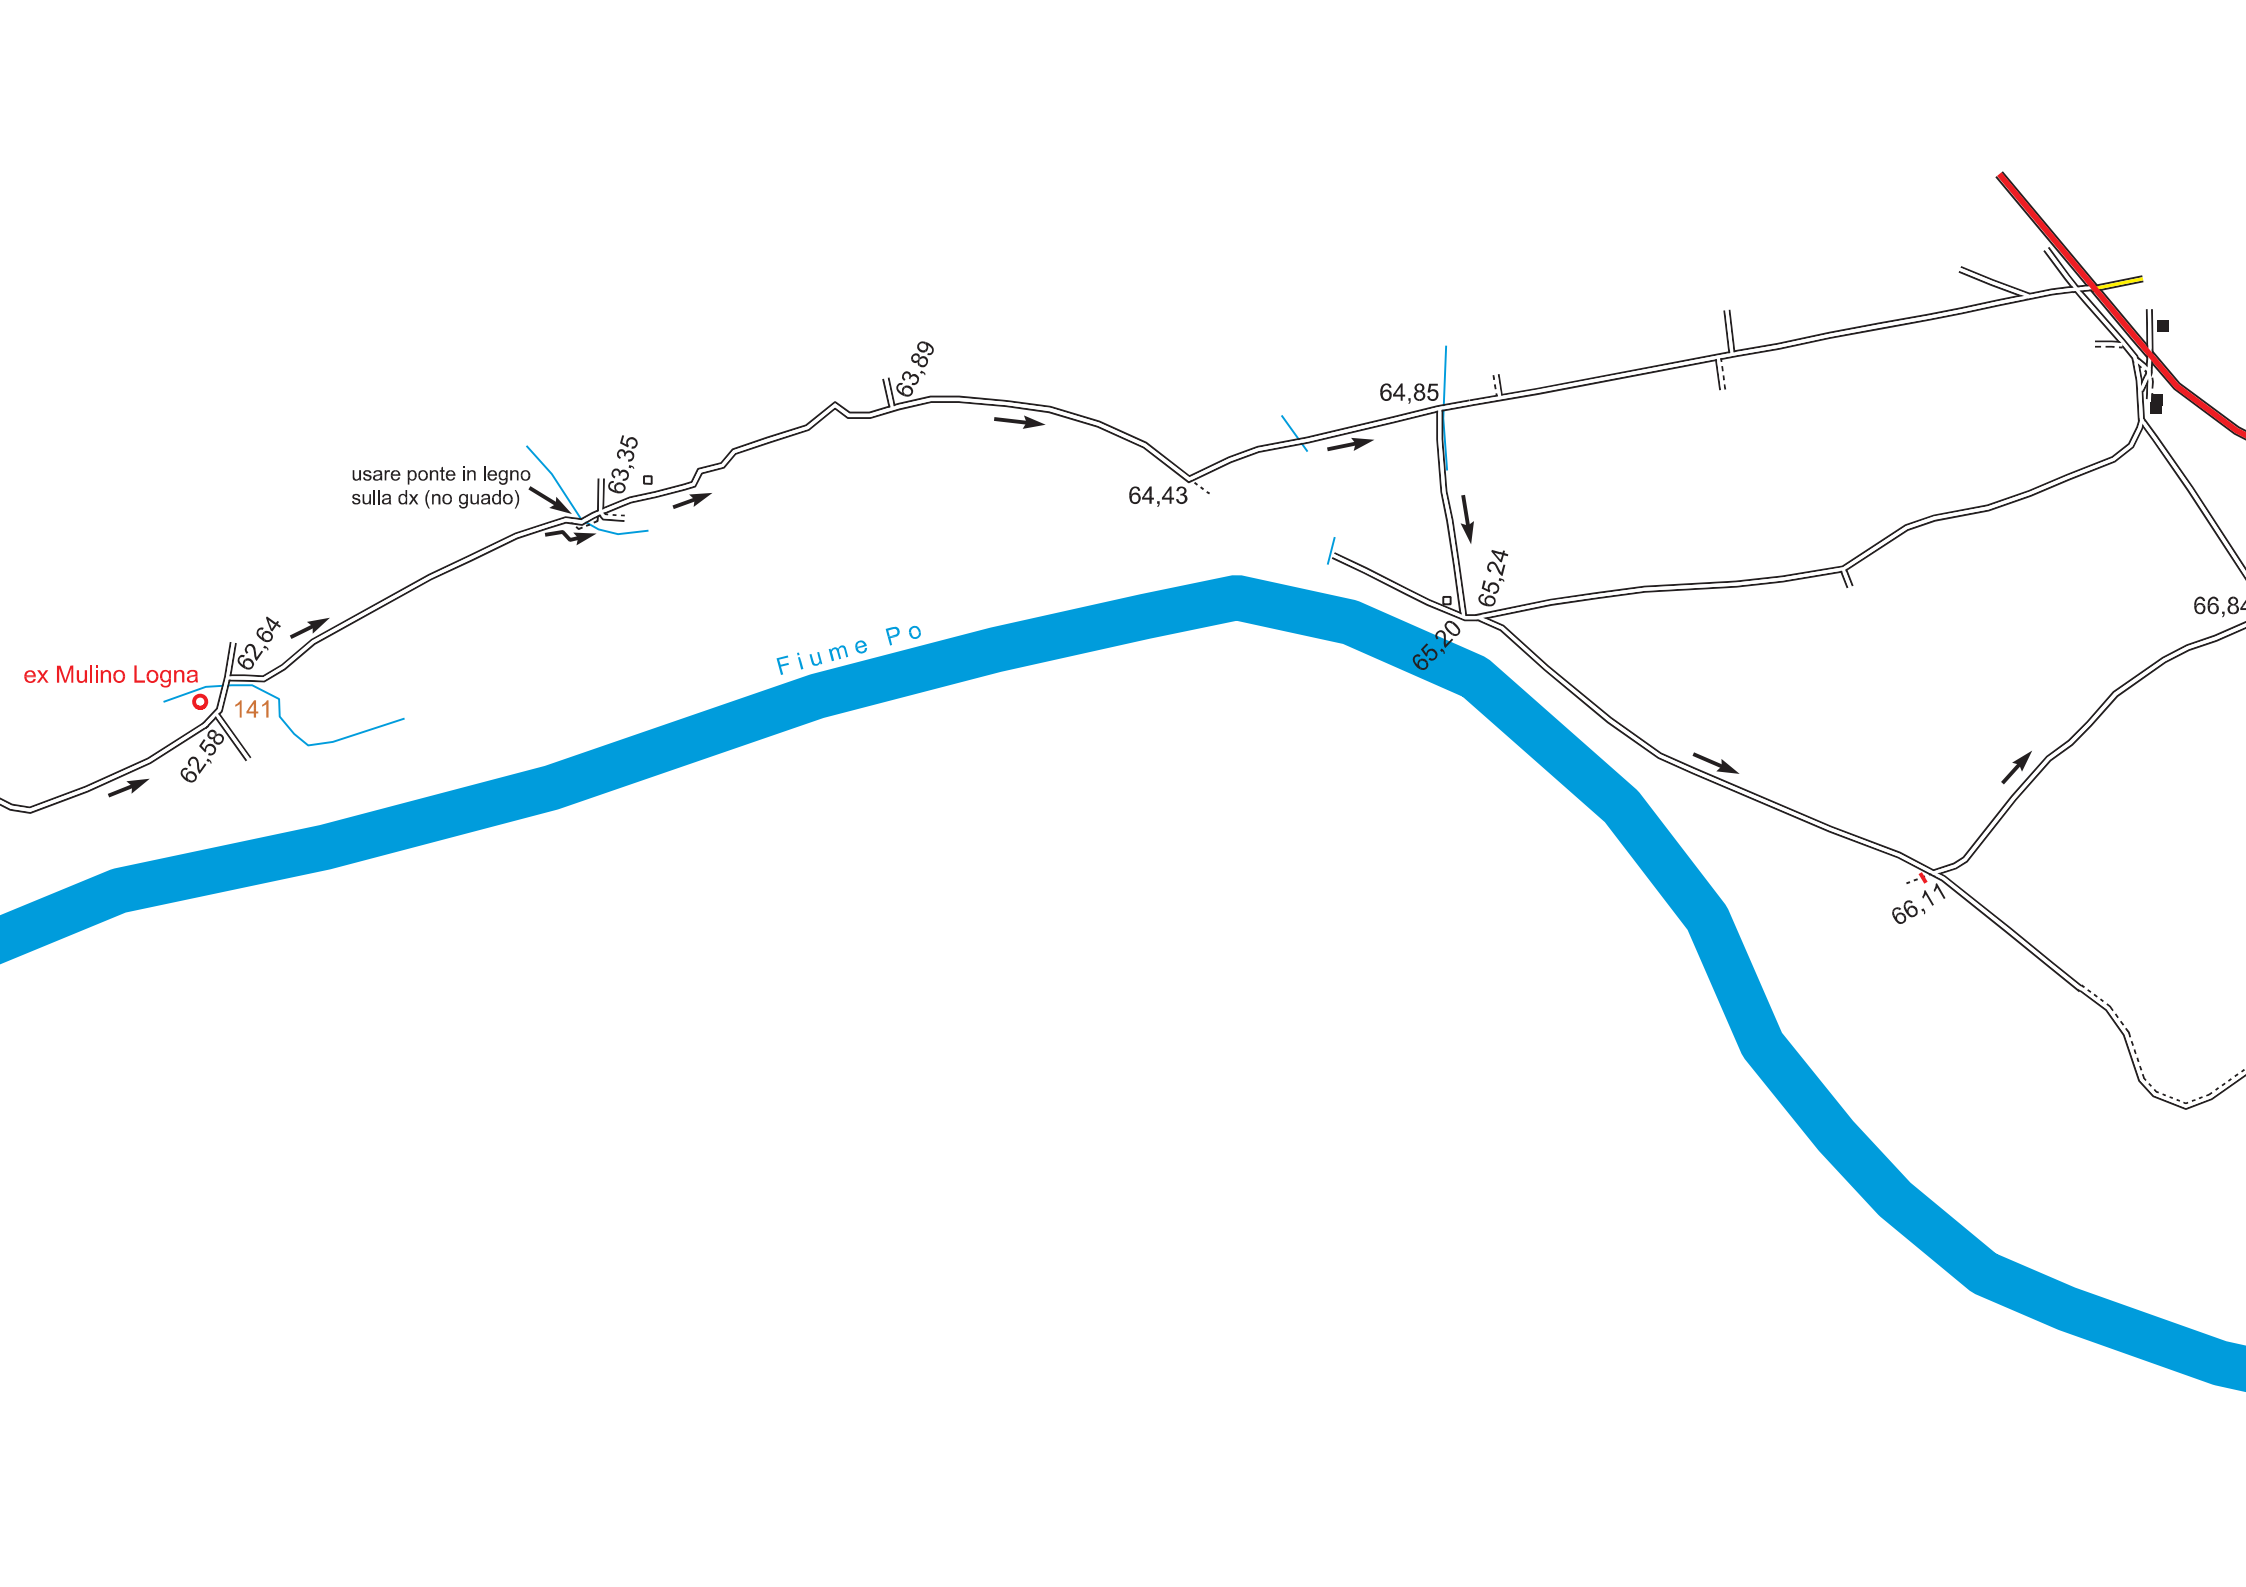

fiume Po

centrale termoelettrica

presa canale Cavour

v. Mezzano

C.na Poasso

Parco del Bricel

Verolengo

SP94
pista ciclabile

fiume Po

colonia
elioterapica
Fontana Antonio

"La radura"

C.na Poasso

usare ponte in legno
sulla dx (no guado)

ex Mulino Logna

Fiume Po

62,58
62,64
141