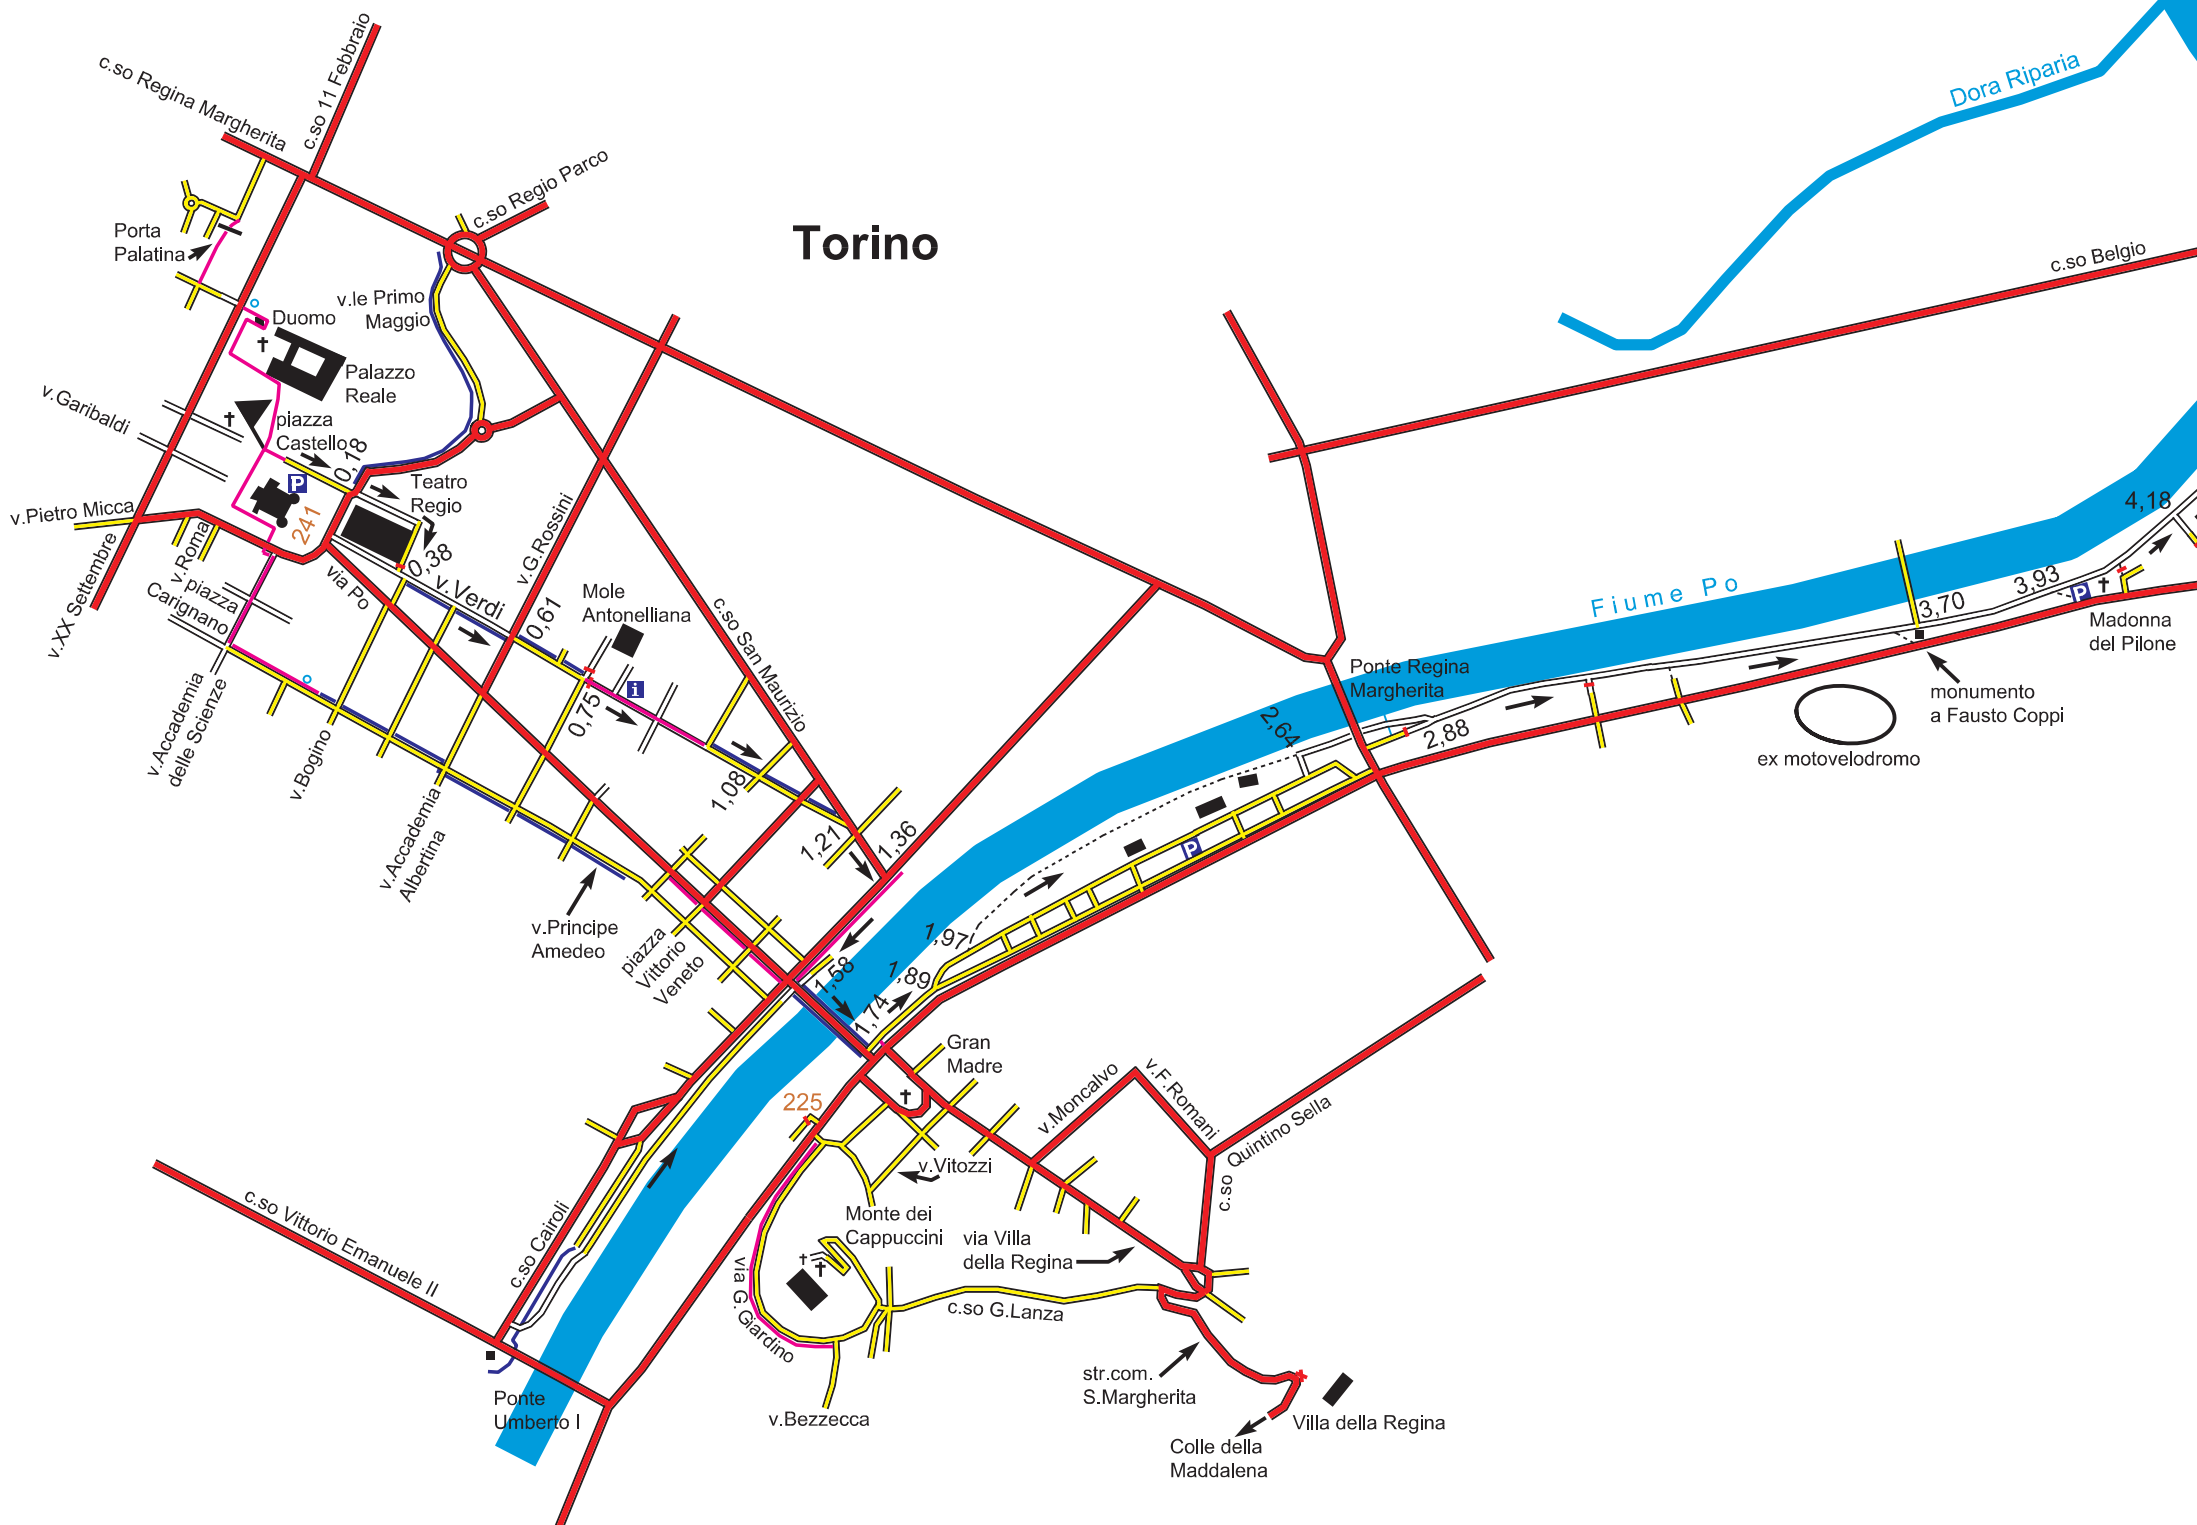

Torino

S.Mauro Torinese

Settimo Torinese

lago Blu

rio di S. Gallo

piazza Freidano

Impianto di depurazione per l'area metropolitana Torinese

v. S. Mauro
v. Po
v. Cuglierero
rio Freidano

fiume Po

colonia
elioterapica
Fontana Antonio

"La radura"

C.na Poasso

usare ponte in legno
sulla dx (no guado)

ex Mulino Logna

Fiume Po

62,58
62,64
141