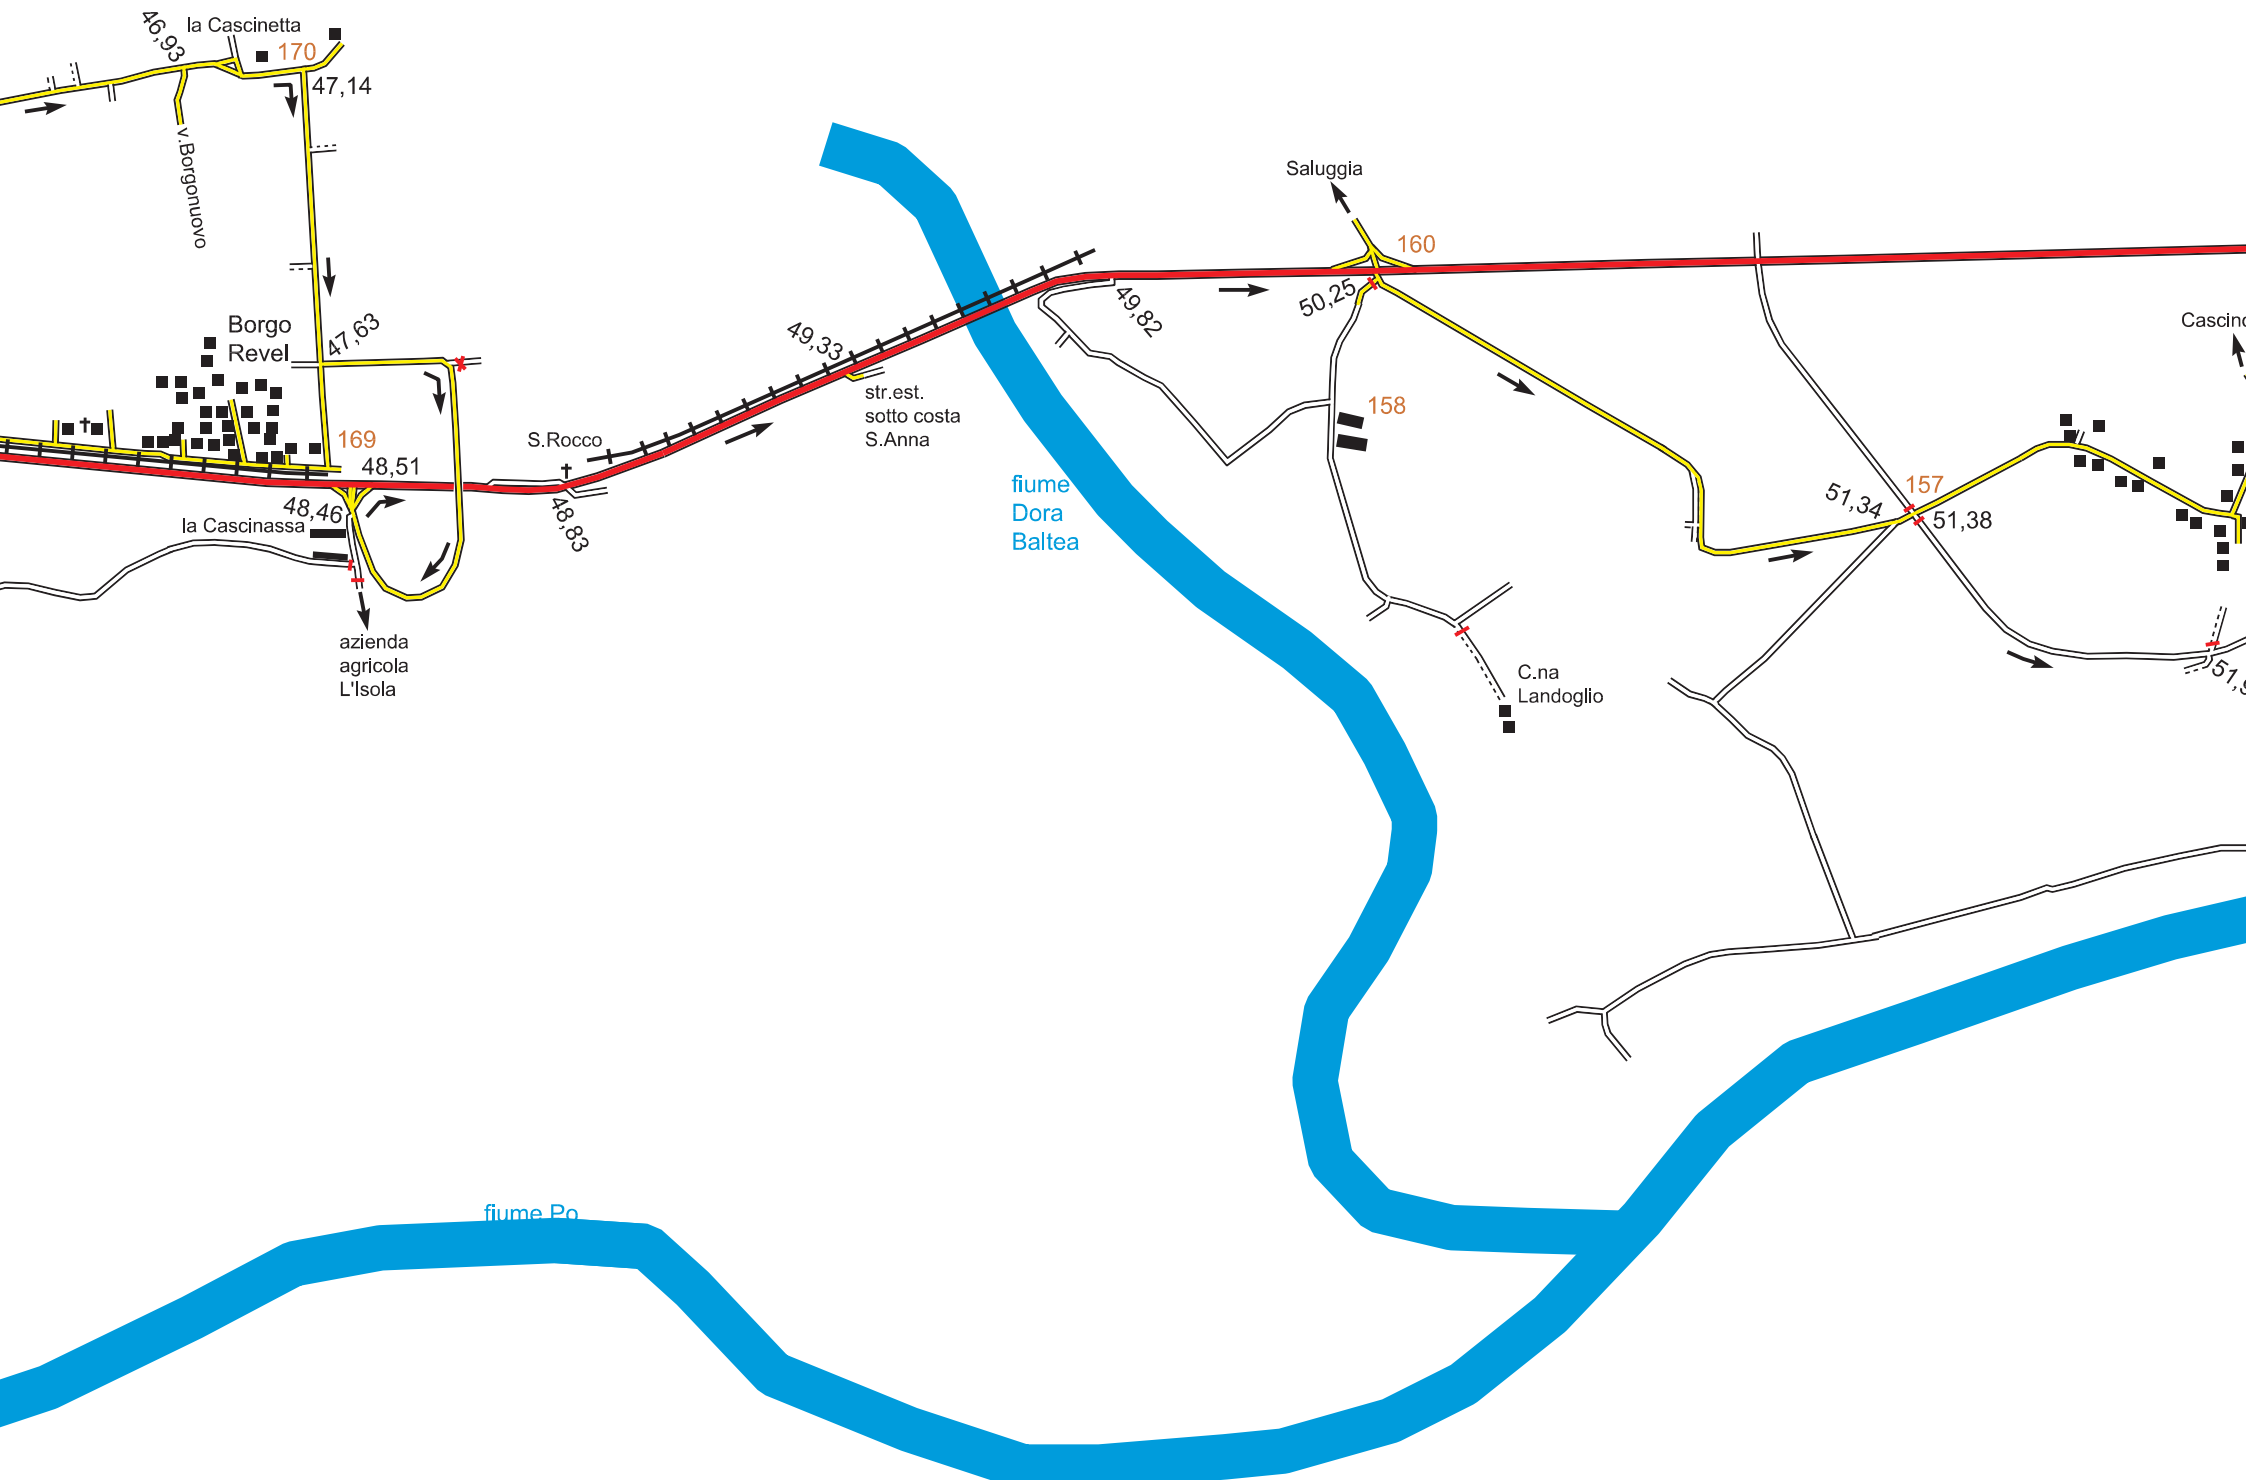

Torino

S.Mauro Torinese

Settimo Torinese

lago Blu

rio di S. Gallo

piazza Freidano

Impianto di depurazione per l'area metropolitana Torinese

v. S. Mauro
v. Po
v. Cuglierero
rio Freidano

25,62

25,50

25,37

24,29

Castelrosso

canale Cavour

Castelrosso

canale Cavour

fiume Po

centrale termoelettrica

presa canale Cavour

v. Mezzano

C.na Poasso

Parco del Bricel

Verolengo

SP94
pista ciclabile

fiume Po

colonia
elioterapica
Fontana Antonio

"La radura"

C.na Poasso

usare ponte in legno
sulla dx (no guado)

ex Mulino Logna

Fiume Po

62,58
62,64
141