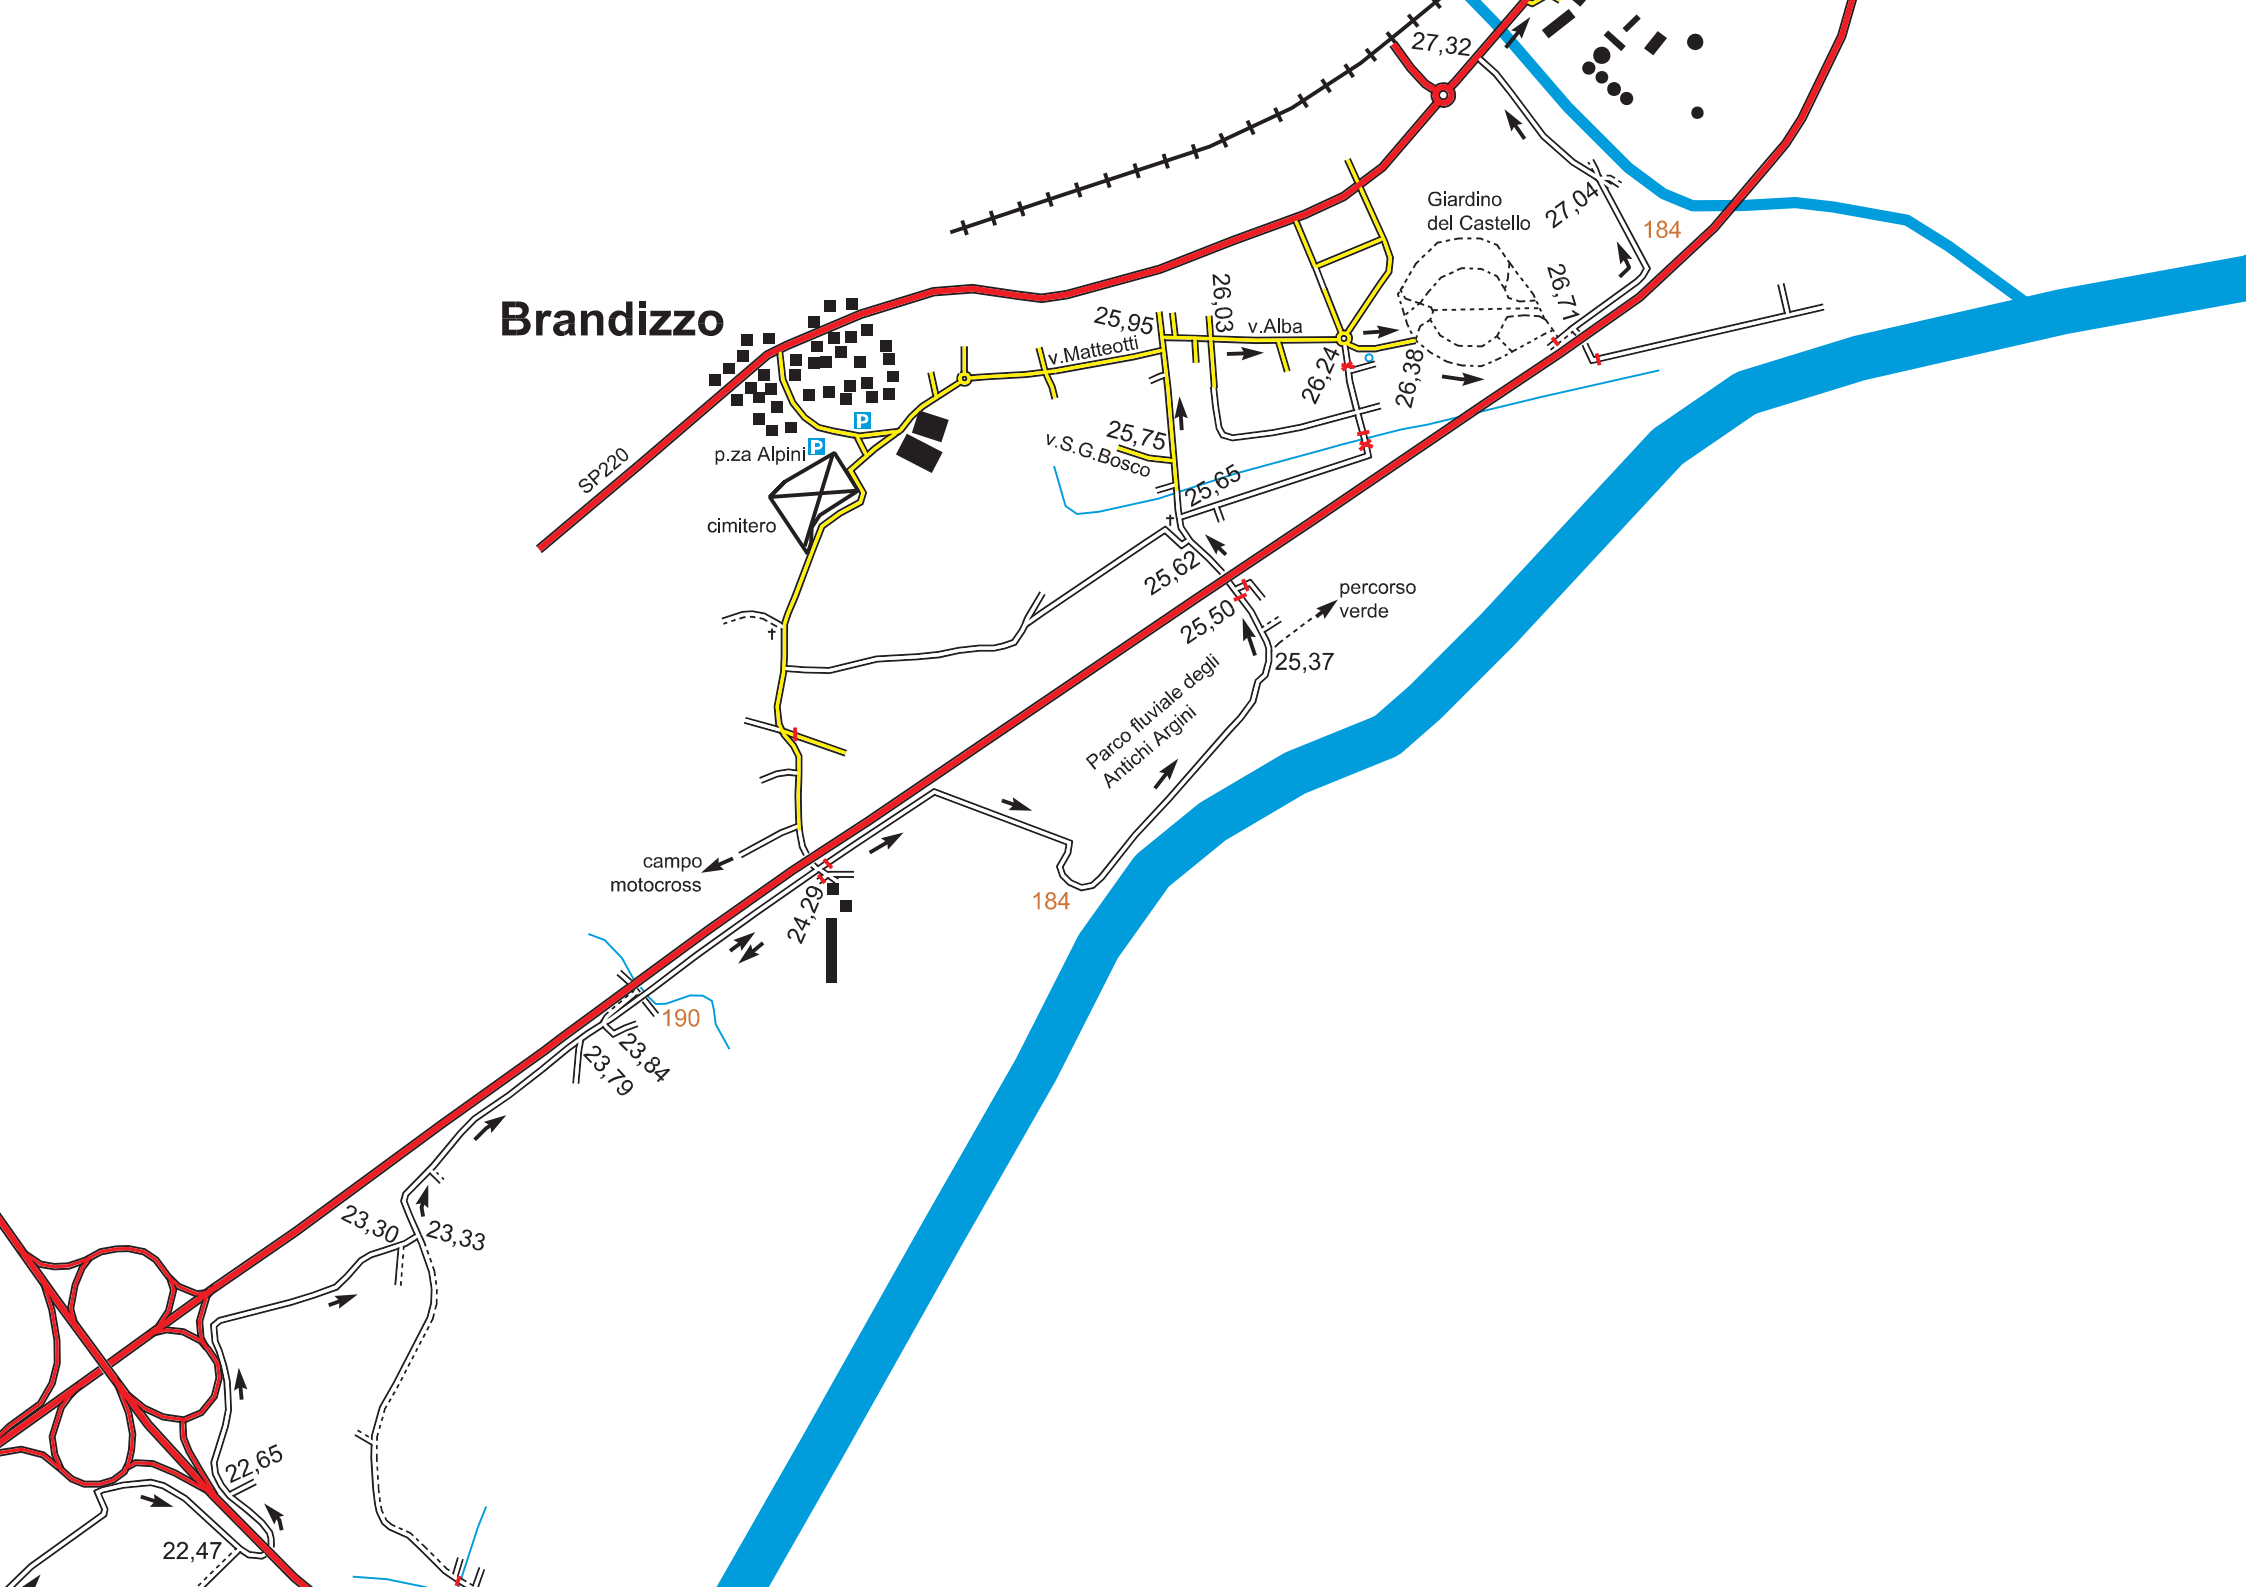

Torino

S.Mauro Torinese

Settimo Torinese

lago Blu

rio di S. Gallo

piazza Freidano

Impianto di depurazione per l'area metropolitana Torinese

v. S. Mauro
v. Po
v. Cuglierero
rio Freidano

16,52
16,49

17,17
17,16

17,84

18,1

19,02

Brandizzo

SP220

p.za Alpini
cimitero

fiume Po

colonia
elioterapica
Fontana Antonio

"La radura"

C.na Poasso

usare ponte in legno
sulla dx (no guado)

ex Mulino Logna

Fiume Po

62,58
62,64
141