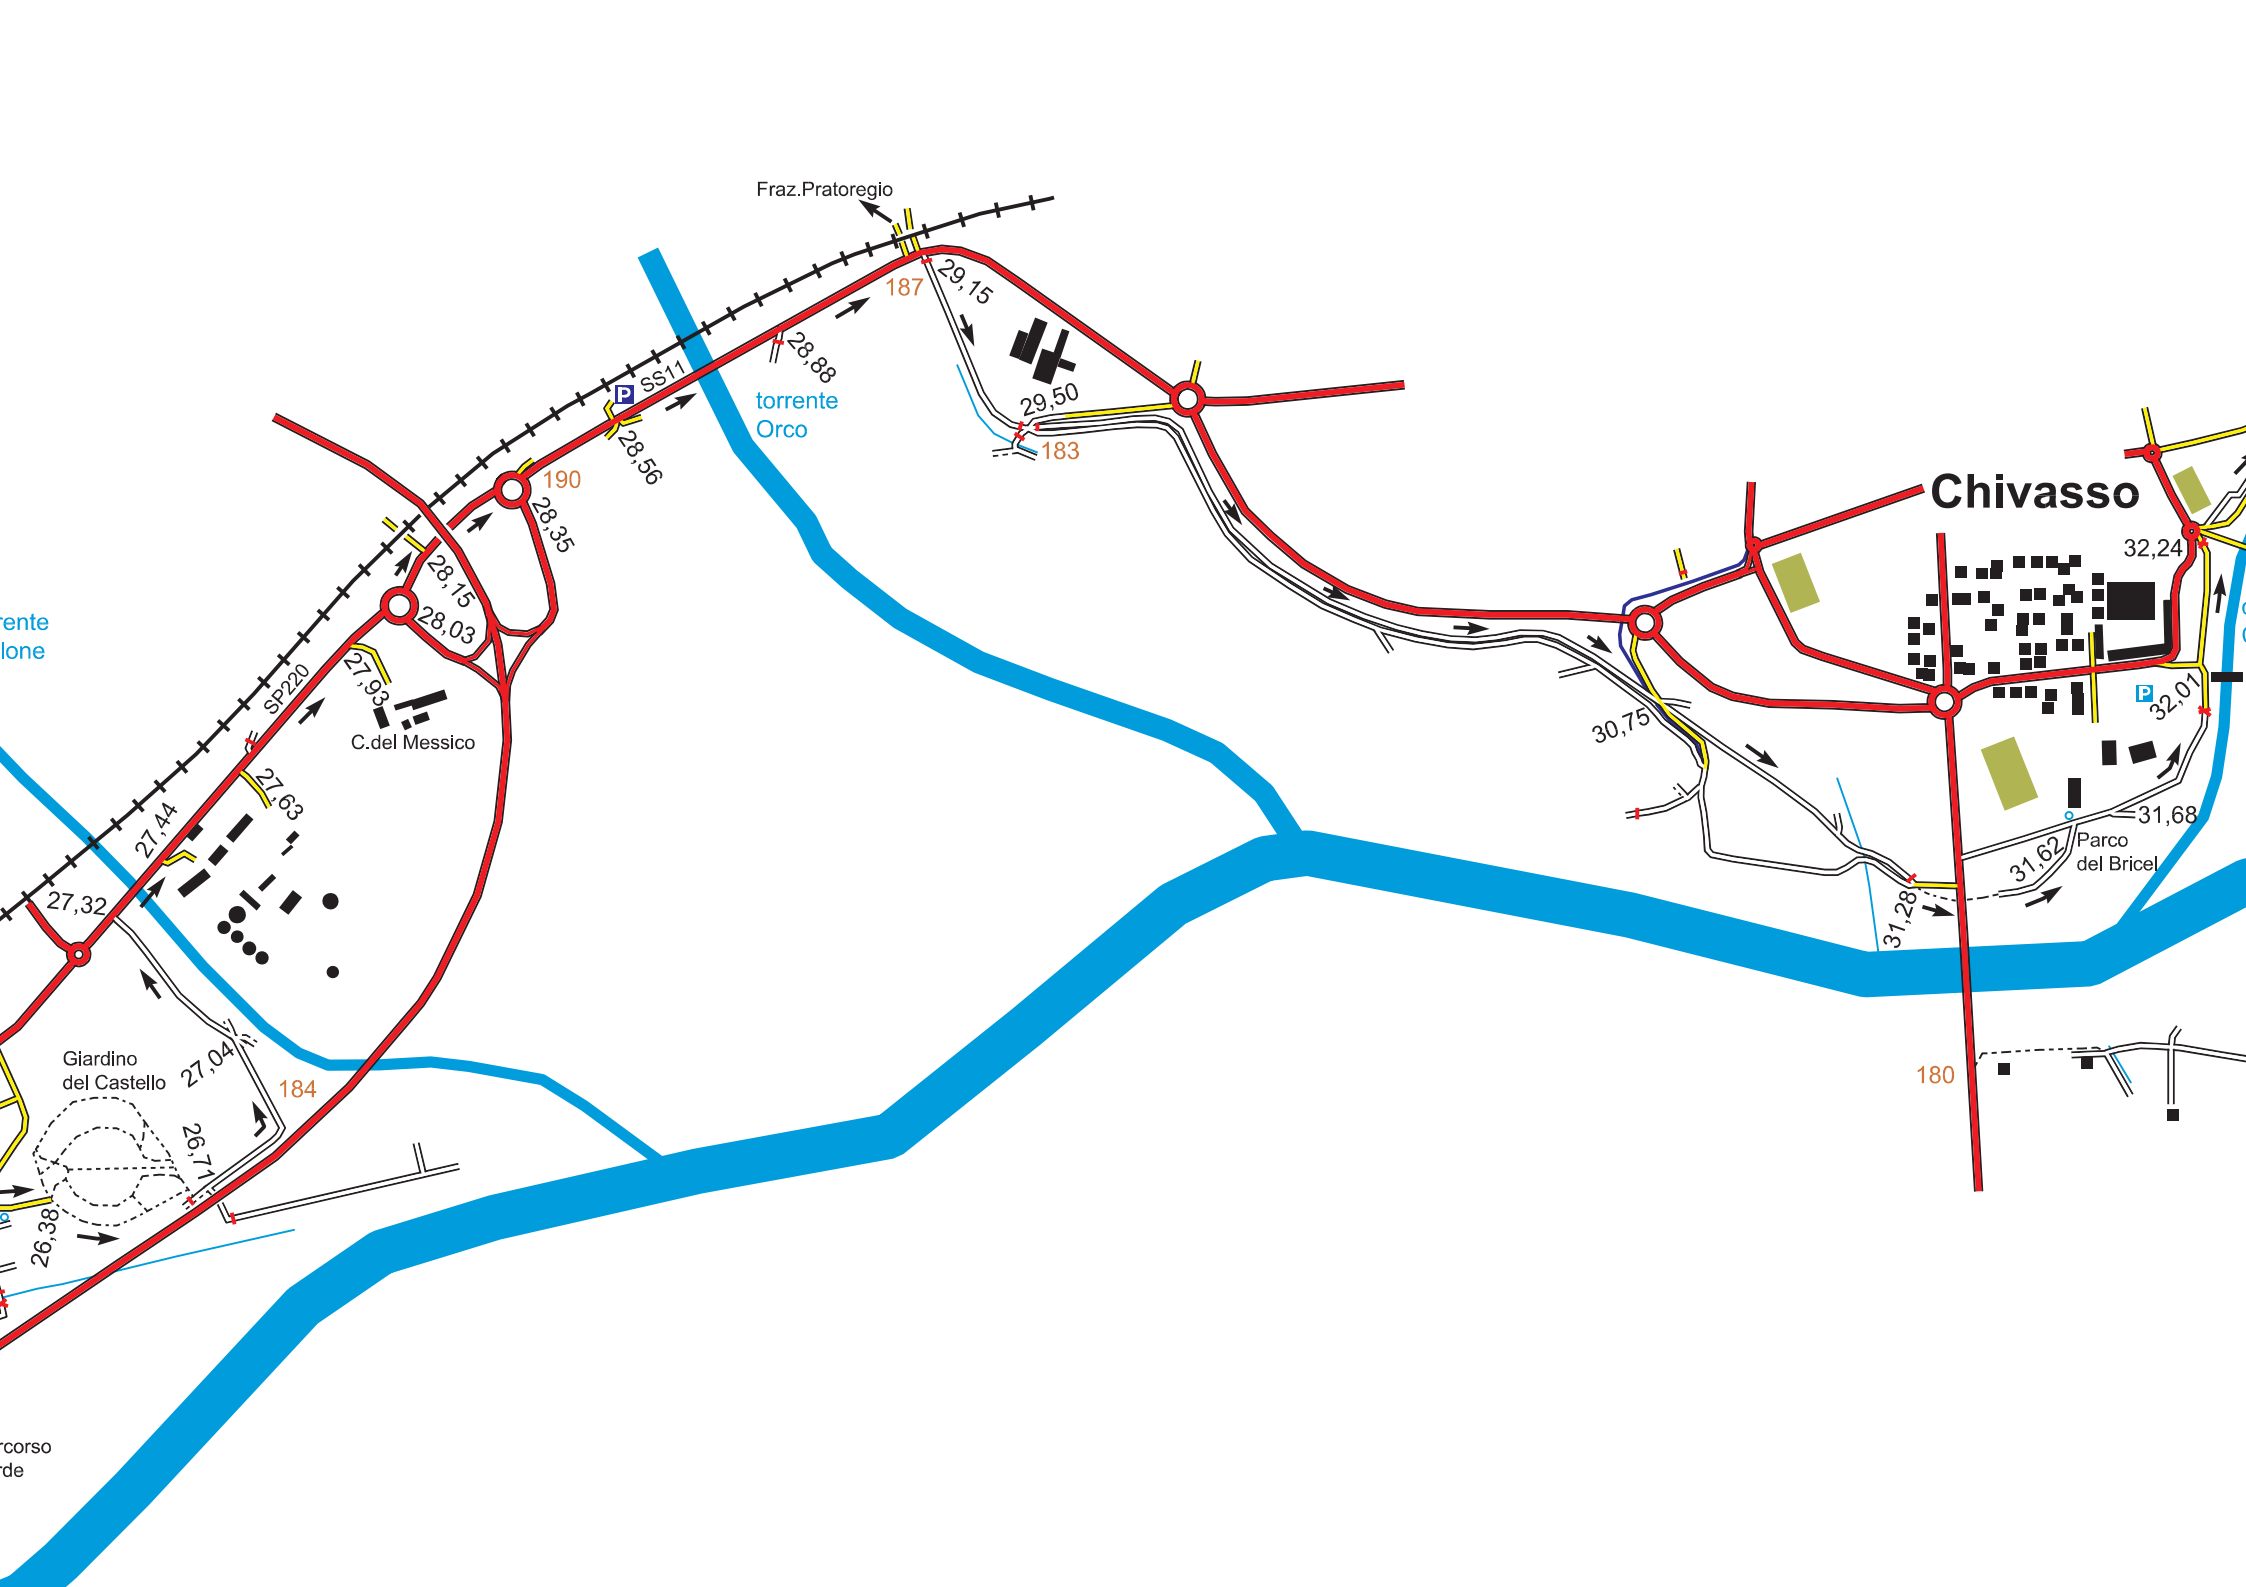

Torino

S.Mauro Torinese

Settimo Torinese

lago Blu

rio di S. Gallo

piazza Freidano

Impianto di depurazione per l'area metropolitana Torinese

v. S. Mauro
v. Po
v. Cuglierero
rio Freidano

25,62

25,50

25,37

24,29

Castelrosso

canale Cavour

Castelrosso

canale Cavour

fiume Po

centrale termoelettrica

presa canale Cavour

v. Mezzano

C.na Poasso

Parco del Bricel

Verolengo

SP94
pista ciclabile

fiume Po

colonia
elioterapica
Fontana Antonio

"La radura"

C.na Poasso

usare ponte in legno
sulla dx (no guado)

ex Mulino Logna

Fiume Po

62,58
62,64
141