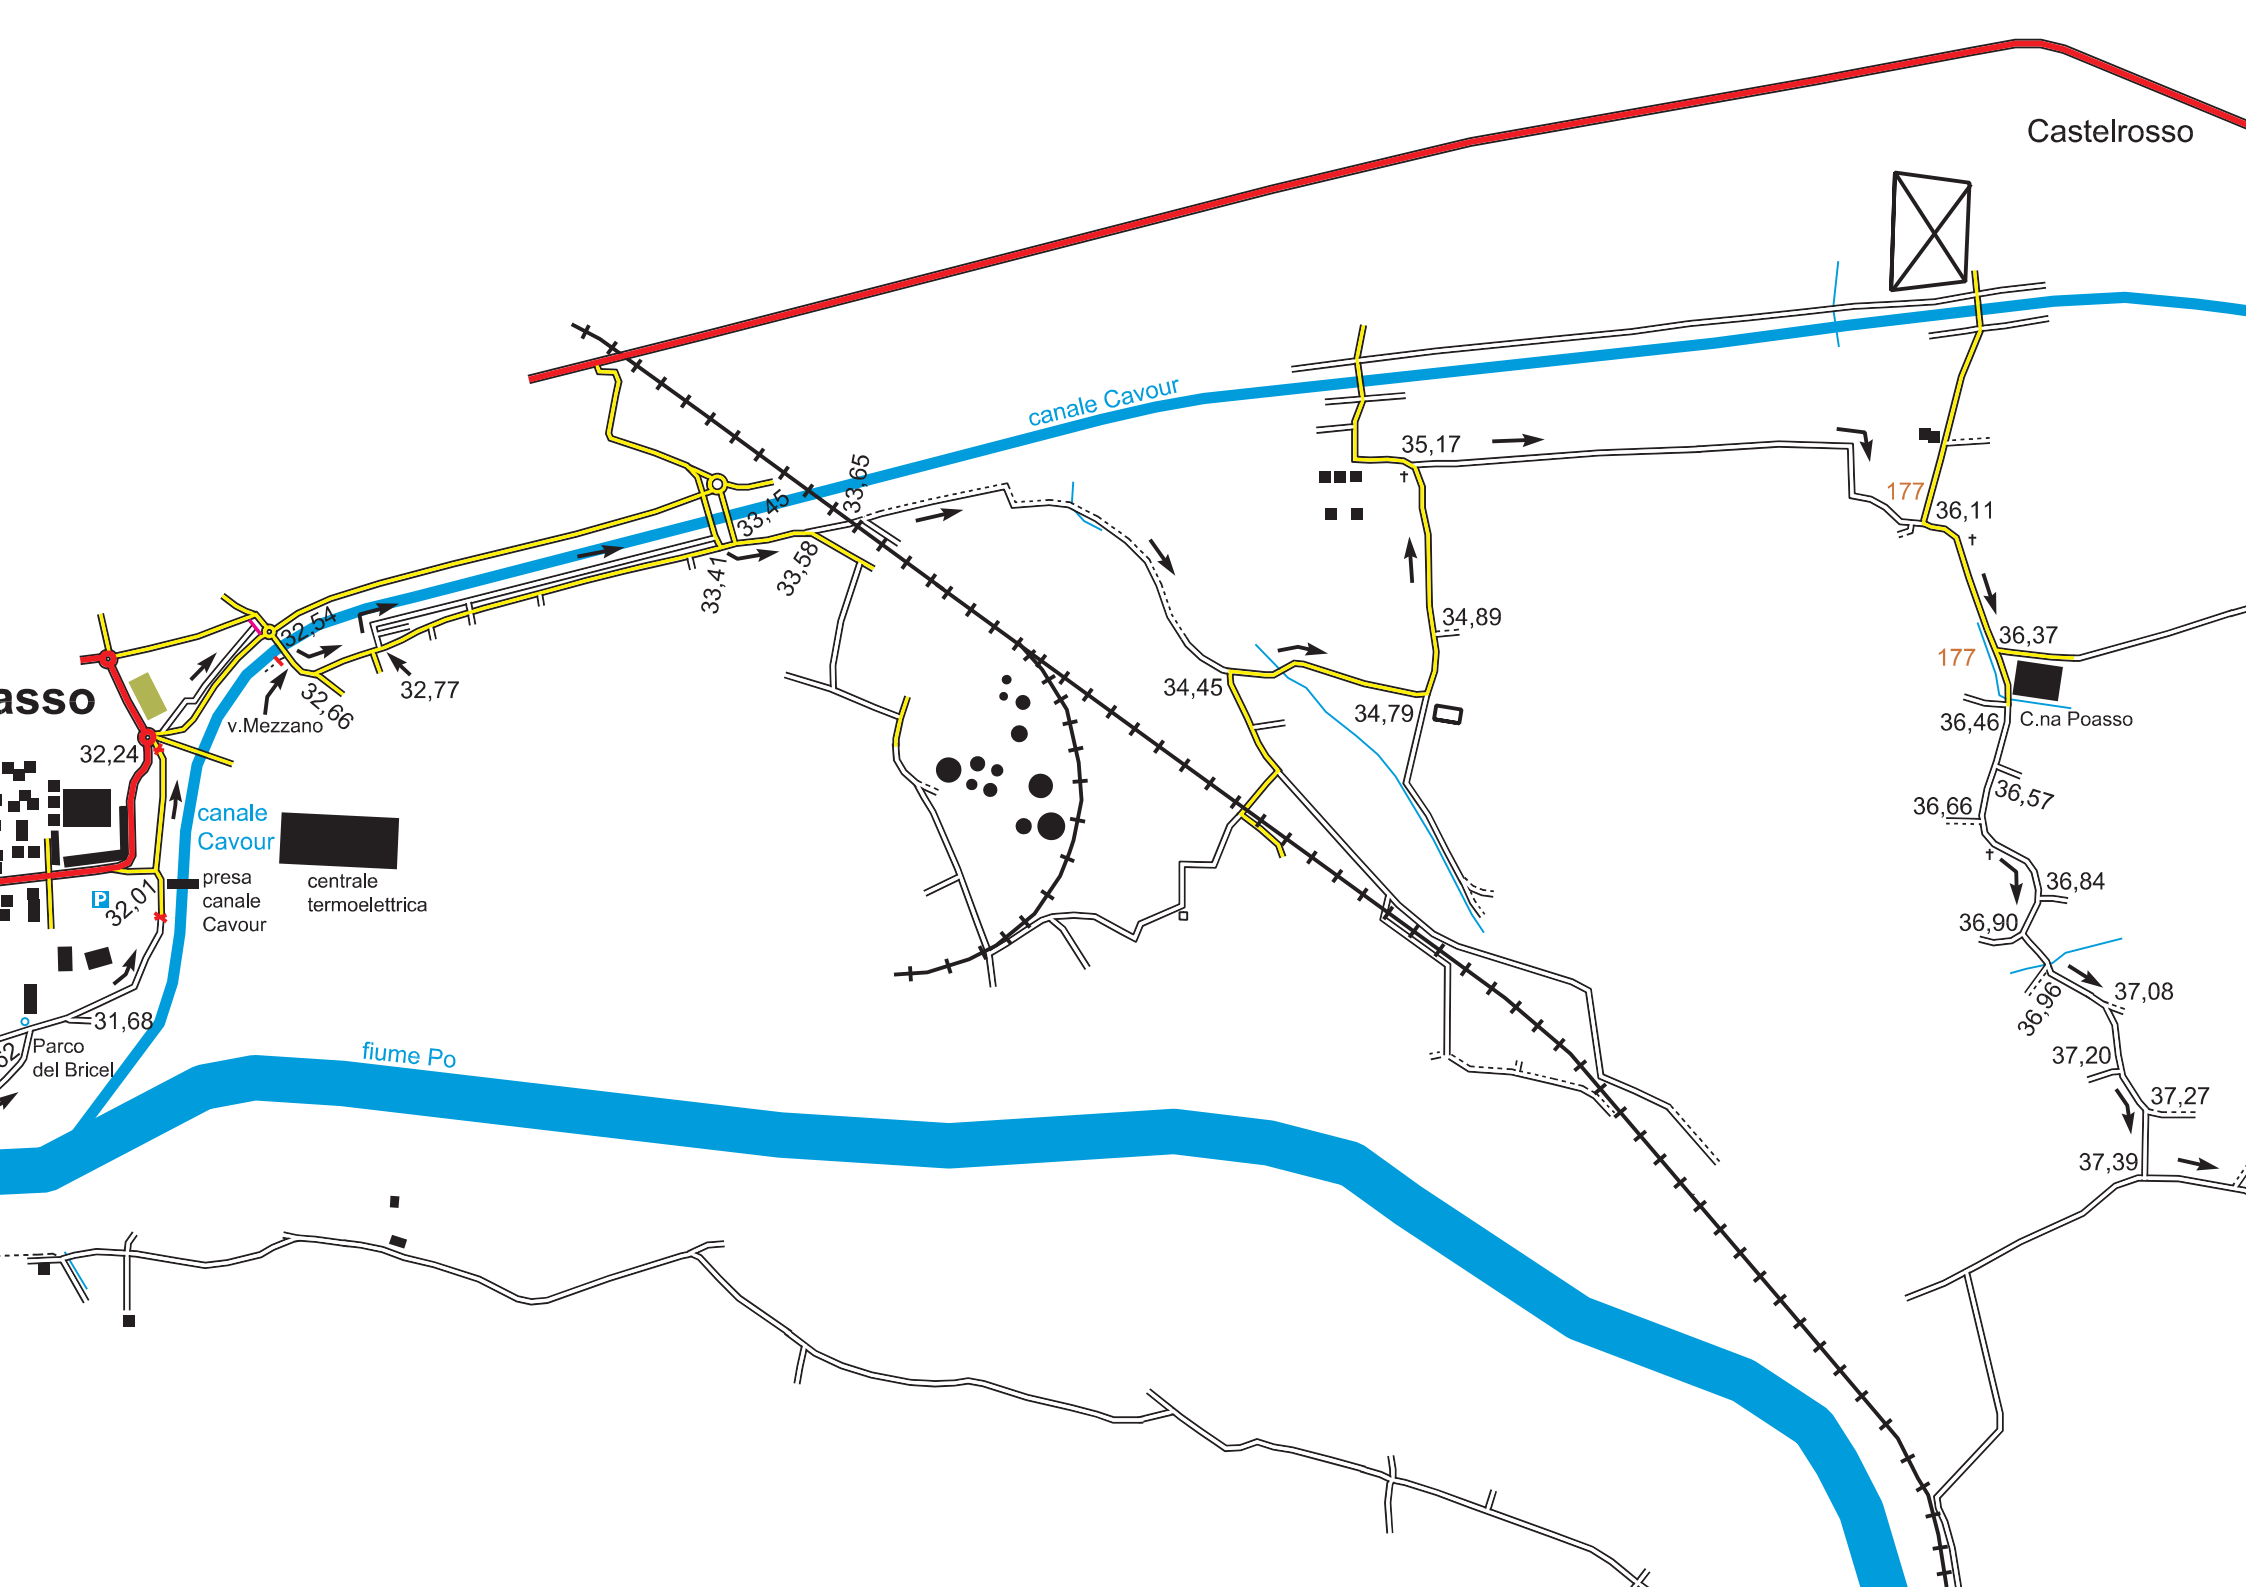

Torino

S.Mauro Torinese

Settimo Torinese

lago Blu

rio di S. Gallo

piazza Freidano

Impianto di depurazione per l'area metropolitana Torinese

v. S. Mauro
v. Po
v. Cuglierero
rio Freidano

25,62

25,50

25,37

24,29

Castelrosso

canale Cavour

Castelrosso

canale Cavour

fiume Po

centrale termoelettrica

presa canale Cavour

v. Mezzano

C.na Poasso

Parco del Bricel

Verolengo

SP94
pista ciclabile

fiume Po

colonia
elioterapica
Fontana Antonio

"La radura"

C.na Poasso

usare ponte in legno
sulla dx (no guado)

ex Mulino Logna

Fiume Po

62,58
62,64
141