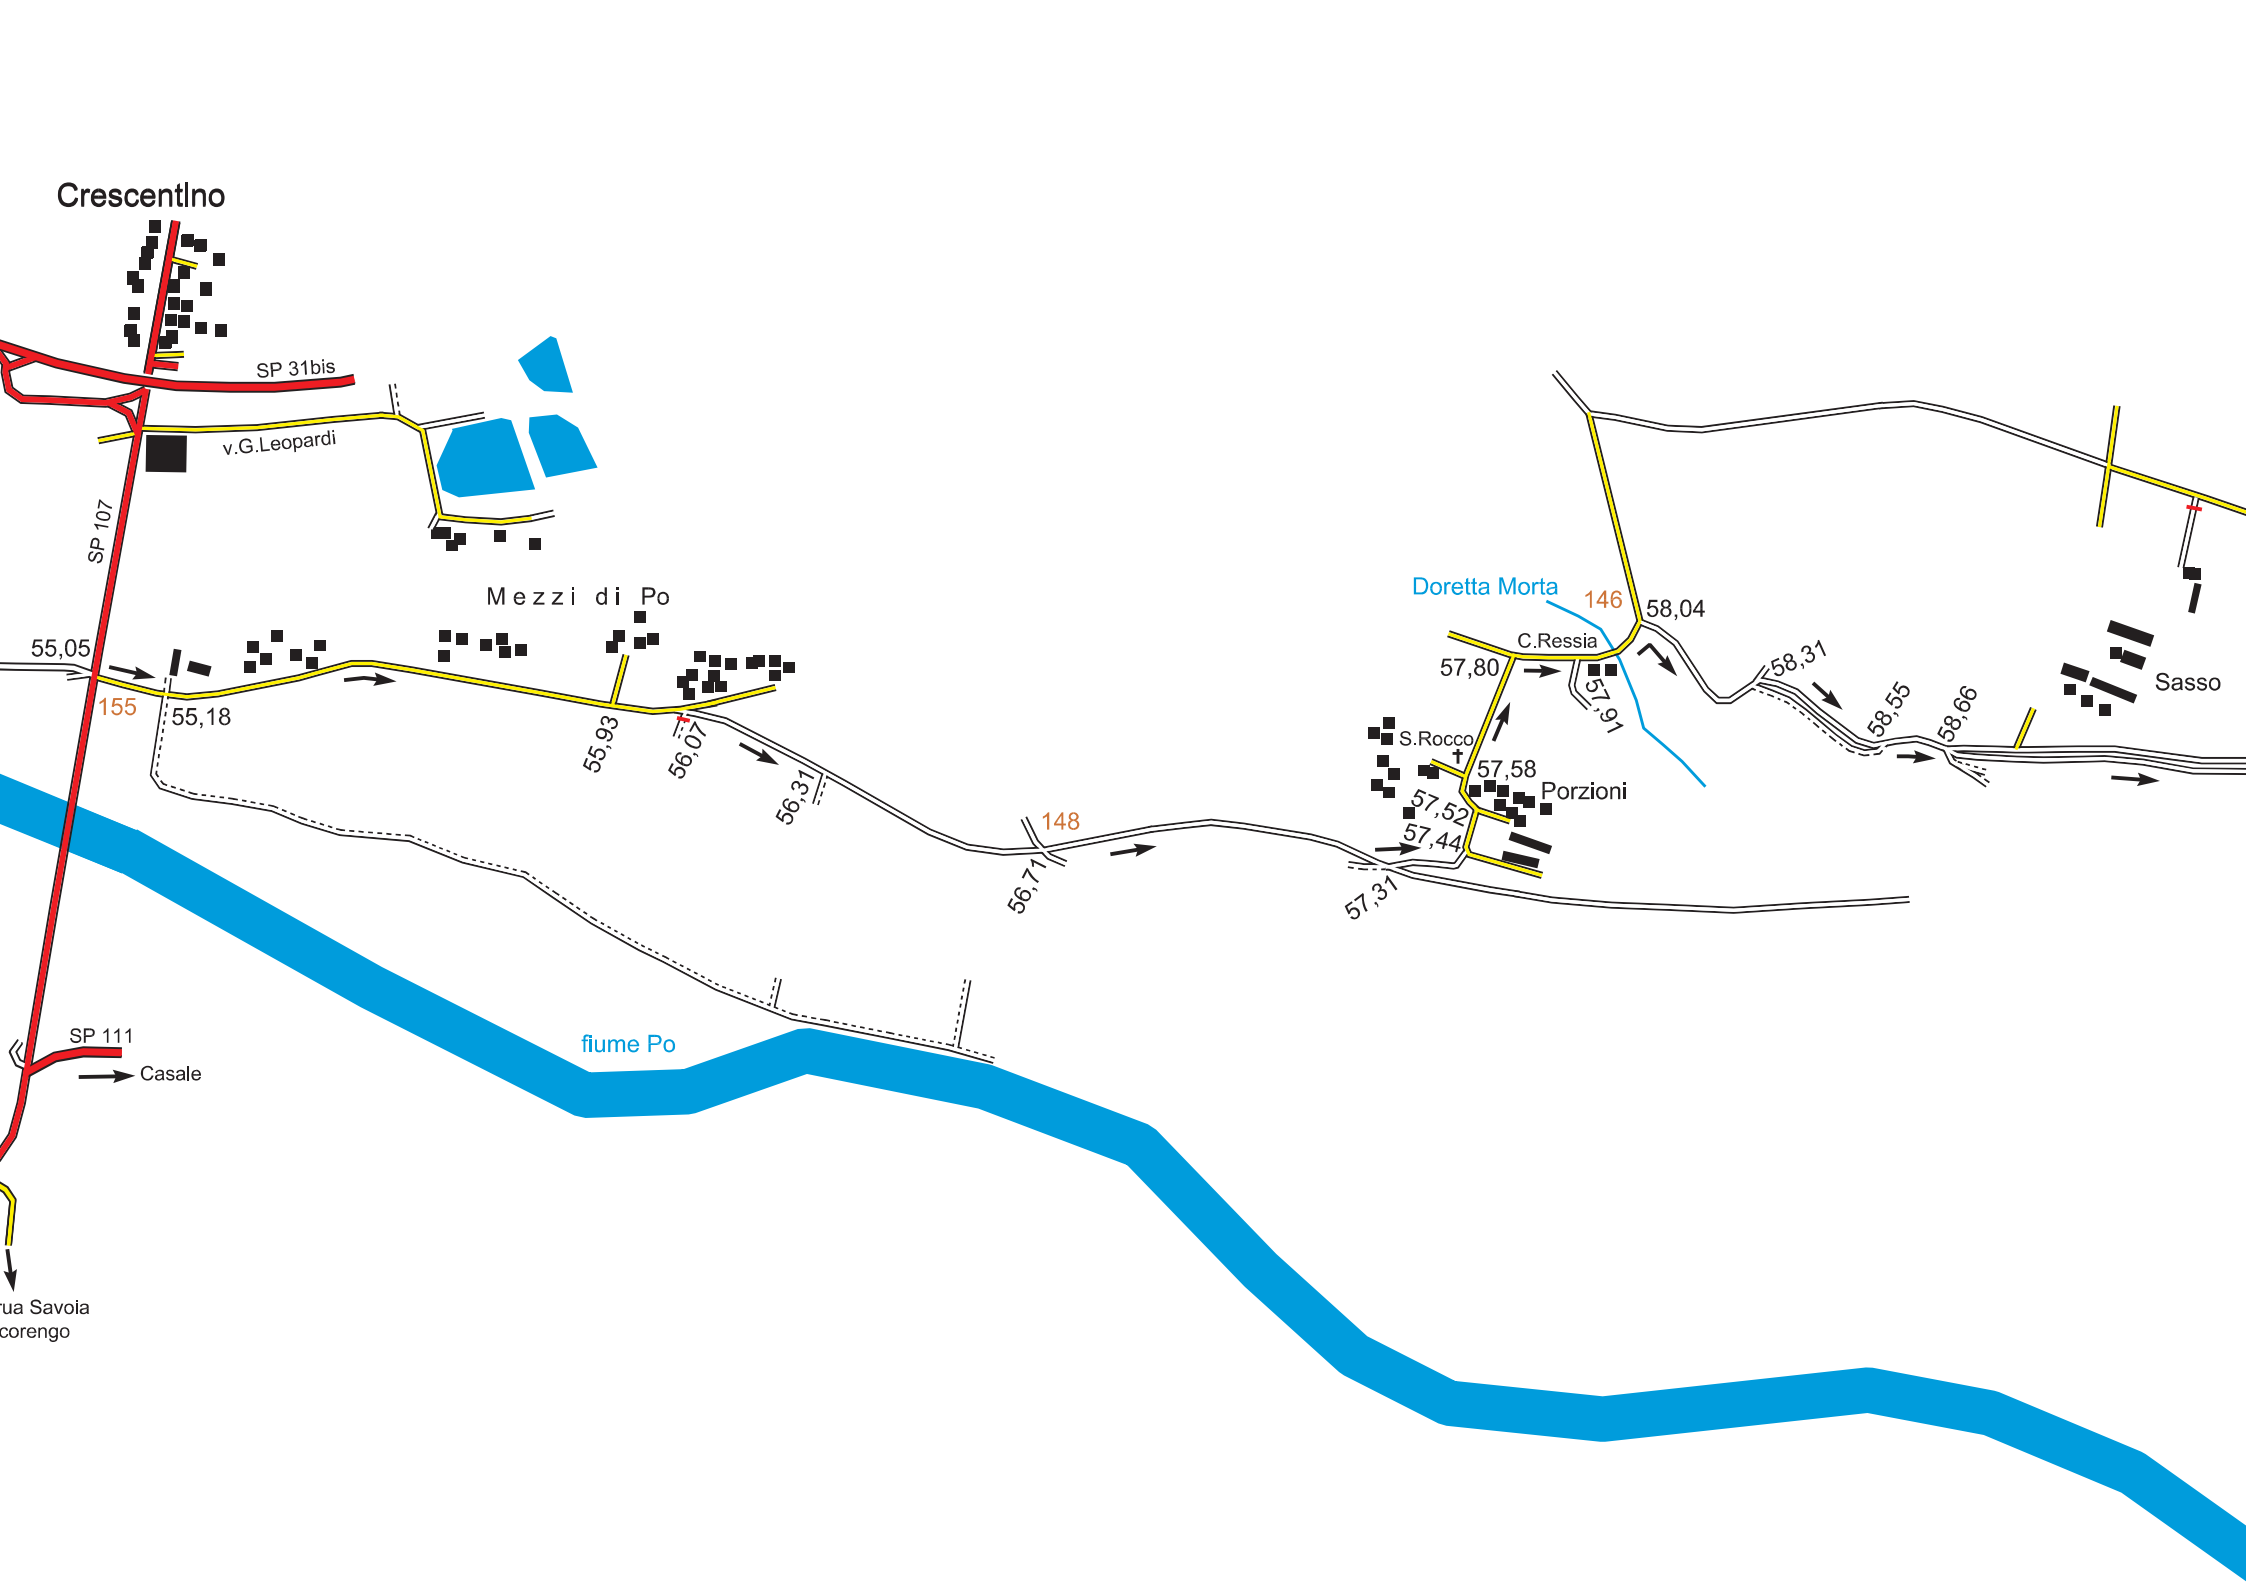

Torino

S.Mauro Torinese

Settimo Torinese

lago Blu

rio di S. Gallo

piazza Freidano

Impianto di depurazione per l'area metropolitana Torinese

v. S. Mauro
v. Po
v. Cuglierero
rio Freidano

fiume Po

centrale termoelettrica

presa canale Cavour

v. Mezzano

C.na Poasso

Parco del Bricel

Verolengo

SP94
pista ciclabile

fiume Po

colonia
elioterapica
Fontana Antonio

"La radura"

C.na Poasso

usare ponte in legno
sulla dx (no guado)

ex Mulino Logna

Fiume Po

62,58
62,64
141

C. Canneto piccolo

Trino Vercellese

str. M

v. Pogdora

cimitero

Lago Bianco

Centrale E. Fermi

Madonna del Buonconsiglio