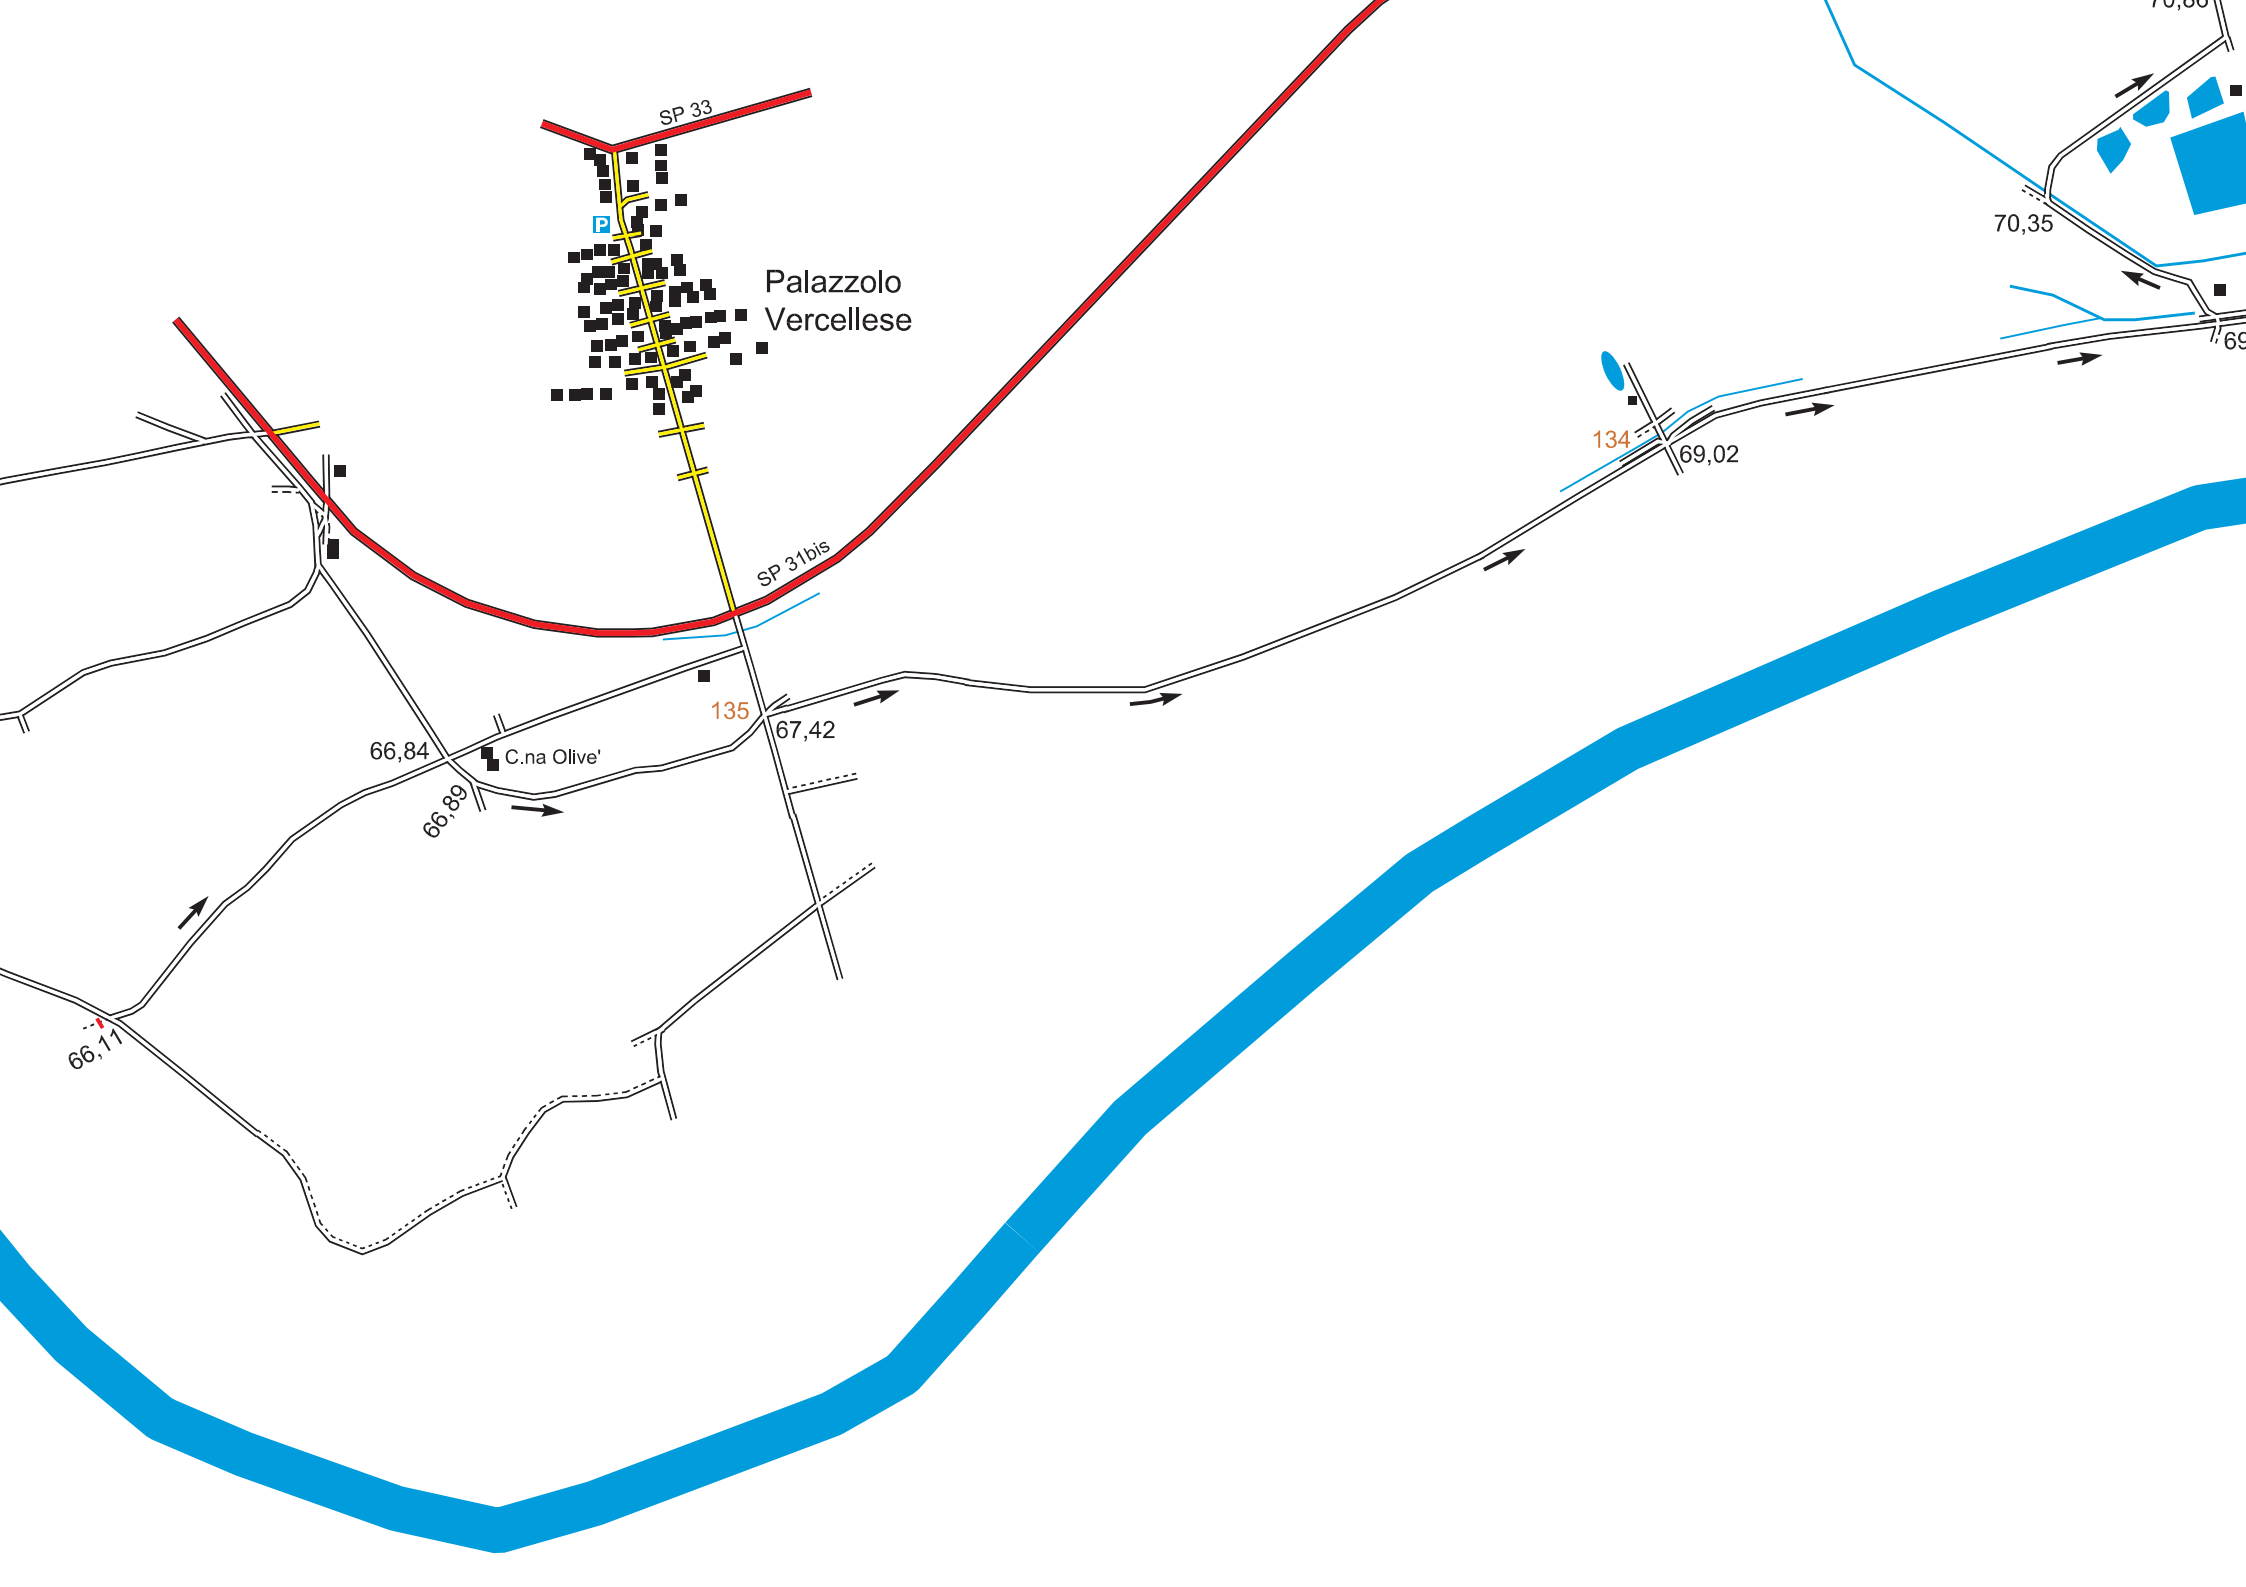

Torino

S.Mauro Torinese

Settimo Torinese

lago Blu

rio di S. Gallo

piazza Freidano

Impianto di depurazione per l'area metropolitana Torinese

v. S. Mauro
v. Po
v. Cuglierero
rio Freidano

fiume Po

colonia
elioterapica
Fontana Antonio

"La radura"

C.na Poasso

usare ponte in legno
sulla dx (no guado)

ex Mulino Logna

Fiume Po

62,58
62,64
141

C. Canneto piccolo

Trino Vercellese

str. M

v. Pogdora

cimitero

Lago Bianco

Centrale E. Fermi

Madonna del Buonconsiglio

Brusaschetto Nuovo

Ponte di Trino

Fiume Po

70,86

71,18

71,28

71,60

71,79