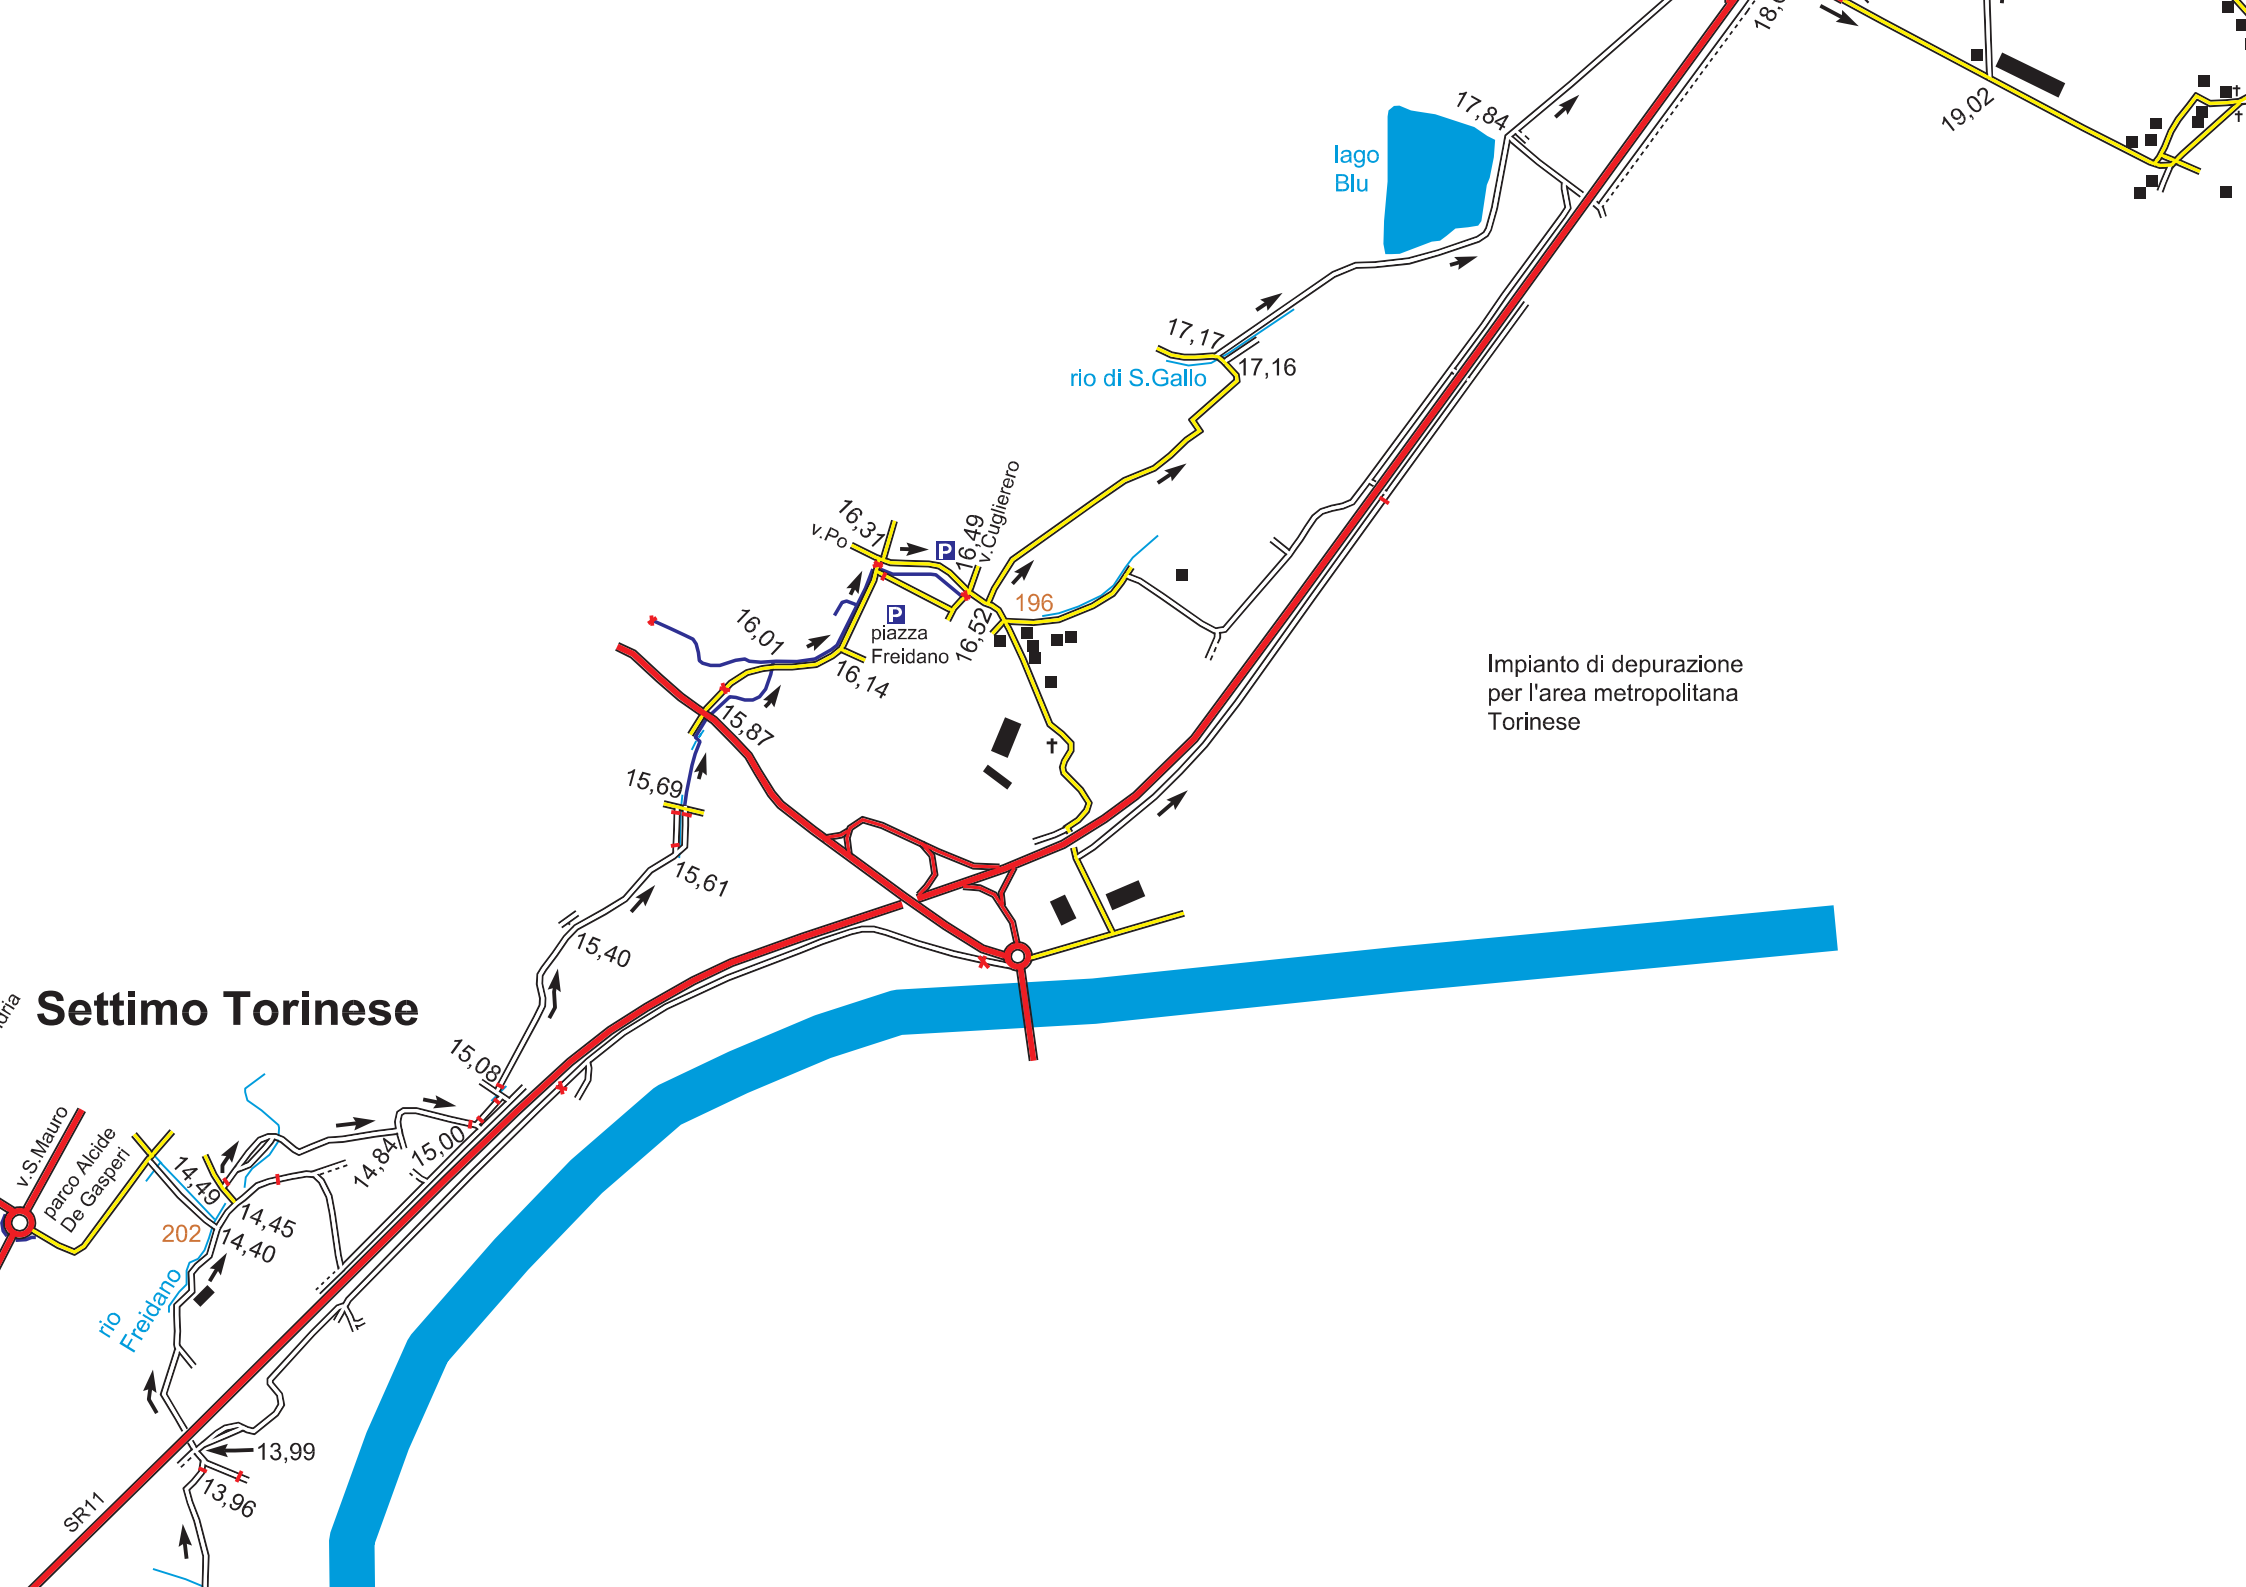

Torino

S.Mauro Torinese

Settimo Torinese

lago Blu

rio di S. Gallo

piazza Freidano

Impianto di depurazione per l'area metropolitana Torinese

v. S. Mauro
v. Po
v. Cuglierero
rio Freidano

SR11

202

196

14,49
14,45
14,40

13,99
13,96

15,08
15,00
14,84

15,69
15,61
15,40

16,01
16,14
16,37

fiume Po

colonia
elioterapica
Fontana Antonio

"La radura"

C.na Poasso

usare ponte in legno
sulla dx (no guado)

ex Mulino Logna

Fiume Po

62,58
62,64
141