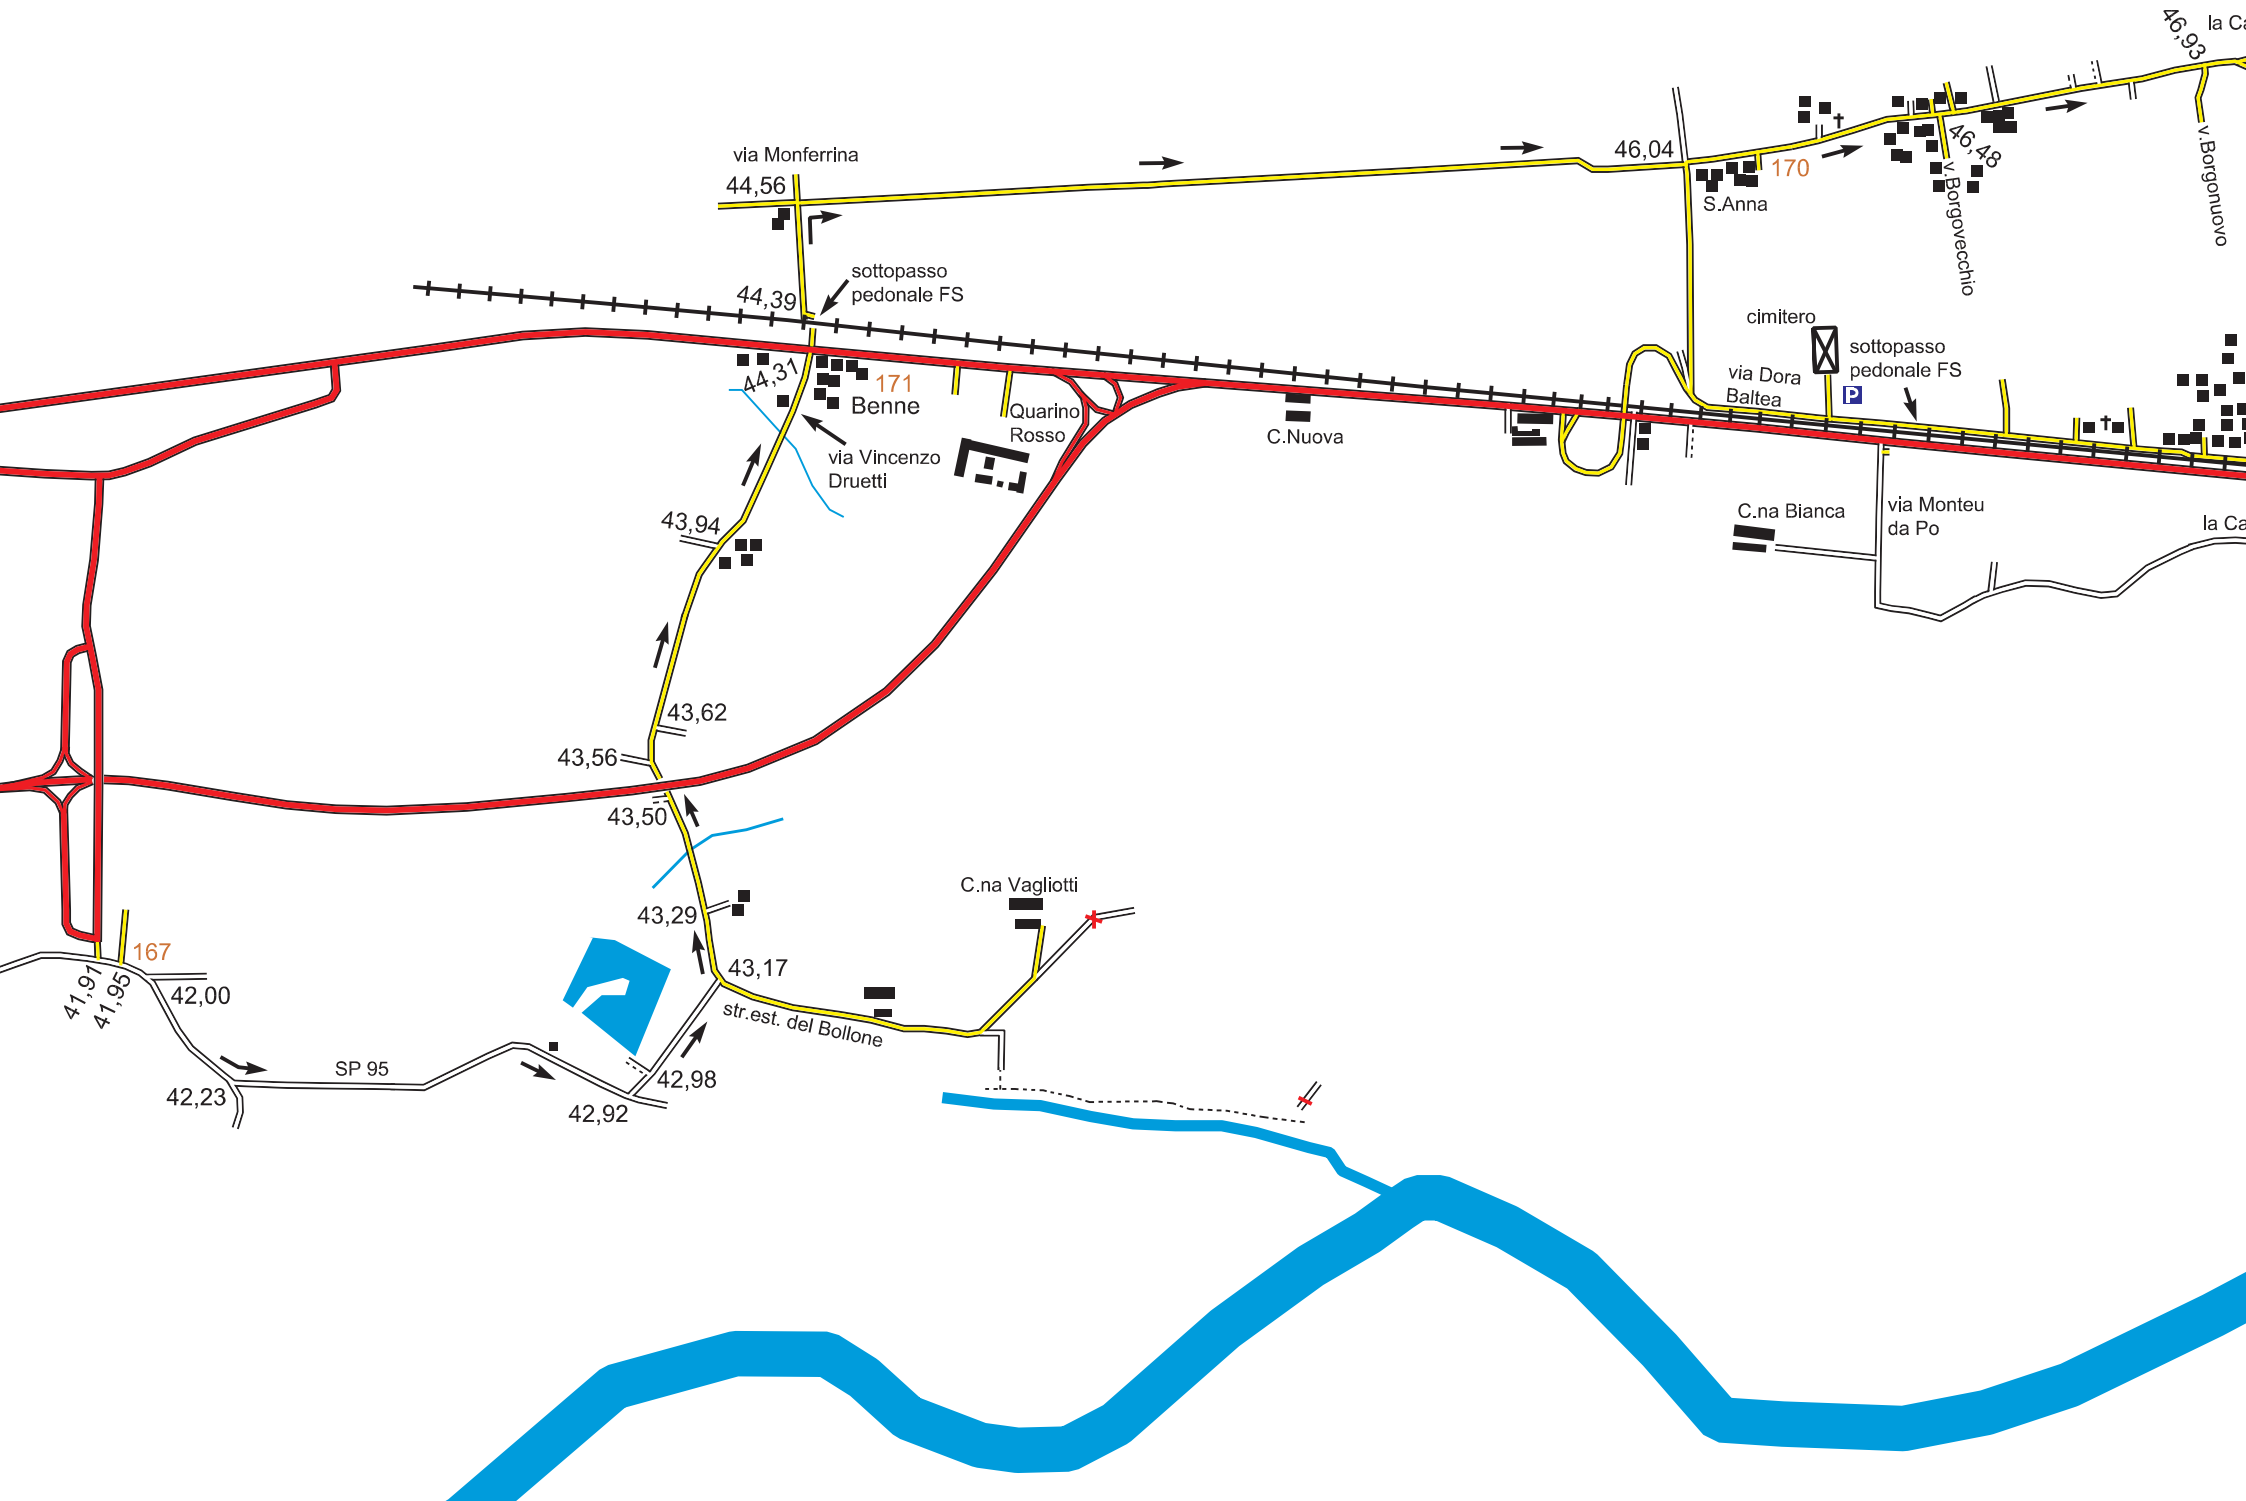

Torino

S.Mauro Torinese

Settimo Torinese

lago Blu

rio di S. Gallo

piazza Freidano

Impianto di depurazione per l'area metropolitana Torinese

v. S. Mauro
v. Po
v. Cuglierero
rio Freidano

25,62

25,50

25,37

24,29

Castelrosso

canale Cavour

Castelrosso

canale Cavour

fiume Po

centrale termoelettrica

presa canale Cavour

v. Mezzano

C.na Poasso

Parco del Bricel

Verolengo

SP94
pista ciclabile

fiume Po

colonia
elioterapica
Fontana Antonio

"La radura"

C.na Poasso

usare ponte in legno
sulla dx (no guado)

ex Mulino Logna

Fiume Po

62,58
62,64
141