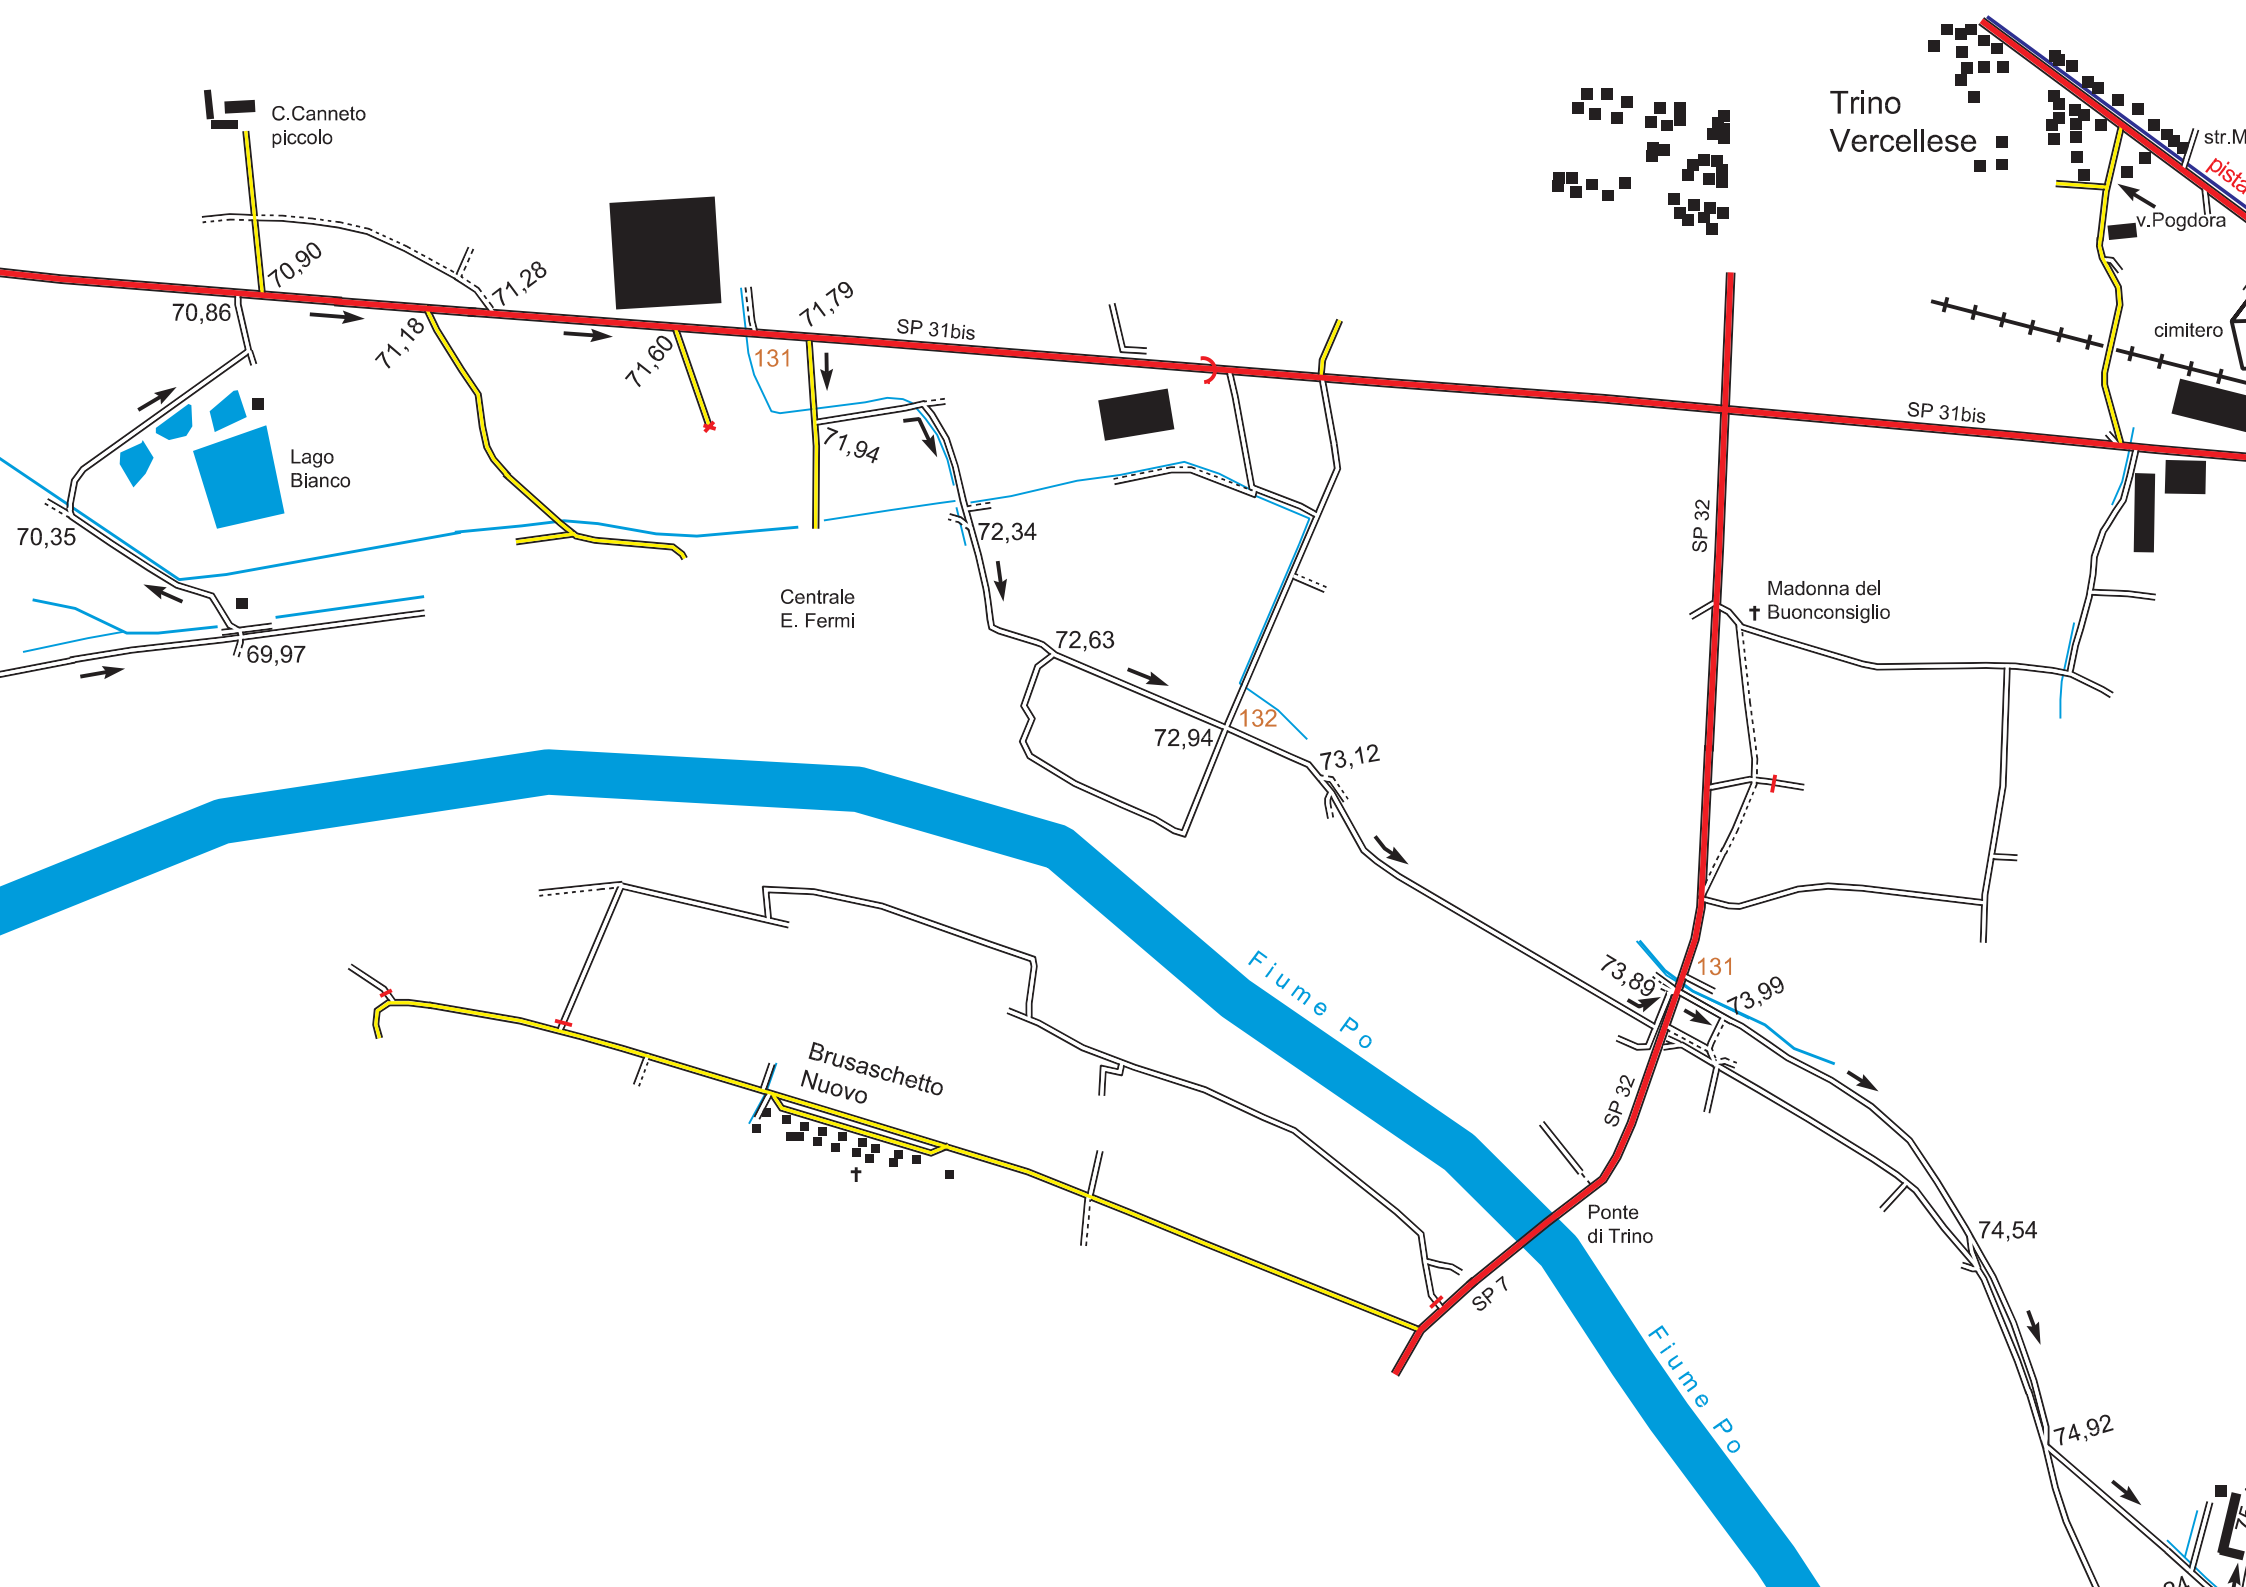

C. Canneto piccolo

Trino Vercellese

str. M

v. Pogdora

cimitero

Lago Bianco

Centrale E. Fermi

Madonna del Buonconsiglio

Brusaschetto Nuovo

Ponte di Trino

Fiume Po

70,86

71,18

71,28

71,60

71,79

131

71,94

72,34

72,63

72,94

132

73,12

73,89

131

73,99

74,54

74,92

SP 31bis

SP 31bis

SP 32

SP 32

SP 7

70,35

69,97