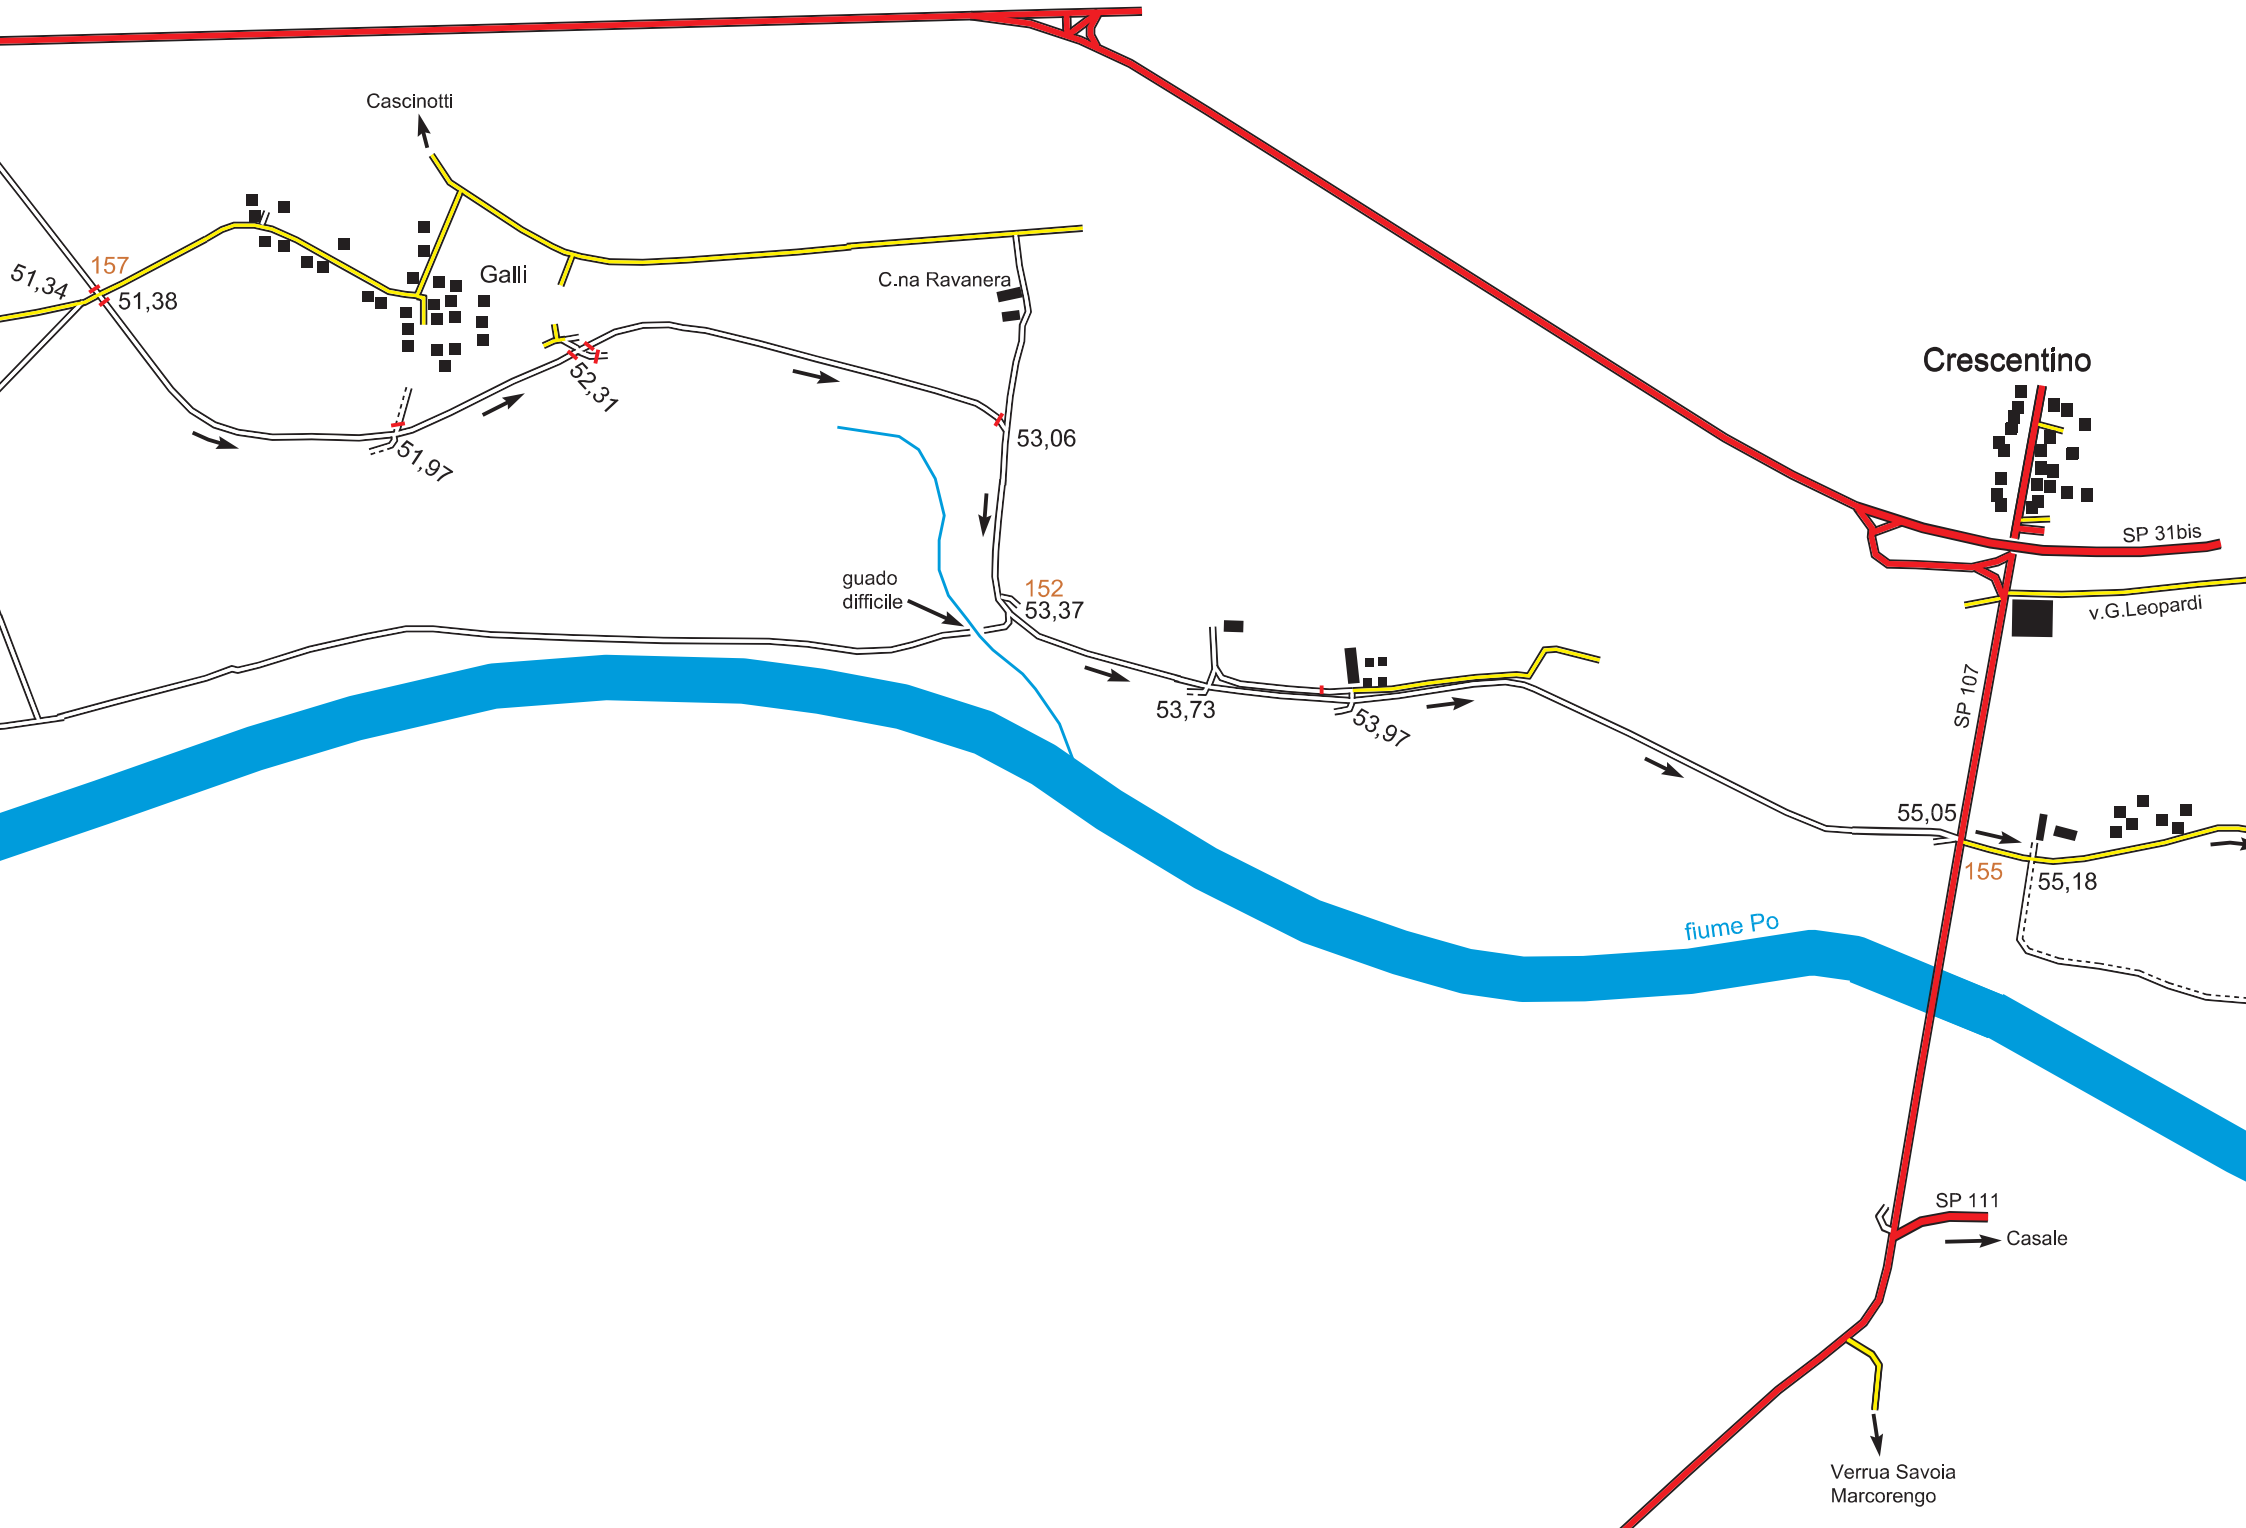

Torino

S.Mauro Torinese

Settimo Torinese

lago Blu

rio di S. Gallo

piazza Freidano

Impianto di depurazione per l'area metropolitana Torinese

v. S. Mauro
v. Po
v. Cuglierero
rio Freidano

fiume Po

centrale termoelettrica

presa canale Cavour

v. Mezzano

C.na Poasso

Parco del Bricel

Verolengo

SP94
pista ciclabile

fiume Po

colonia
elioterapica
Fontana Antonio

"La radura"

C.na Poasso

usare ponte in legno
sulla dx (no guado)

ex Mulino Logna

Fiume Po

62,58
62,64
141

C. Canneto piccolo

Trino Vercellese

str. M

v. Pogdora

cimitero

Lago Bianco

Centrale E. Fermi

Madonna del Buonconsiglio