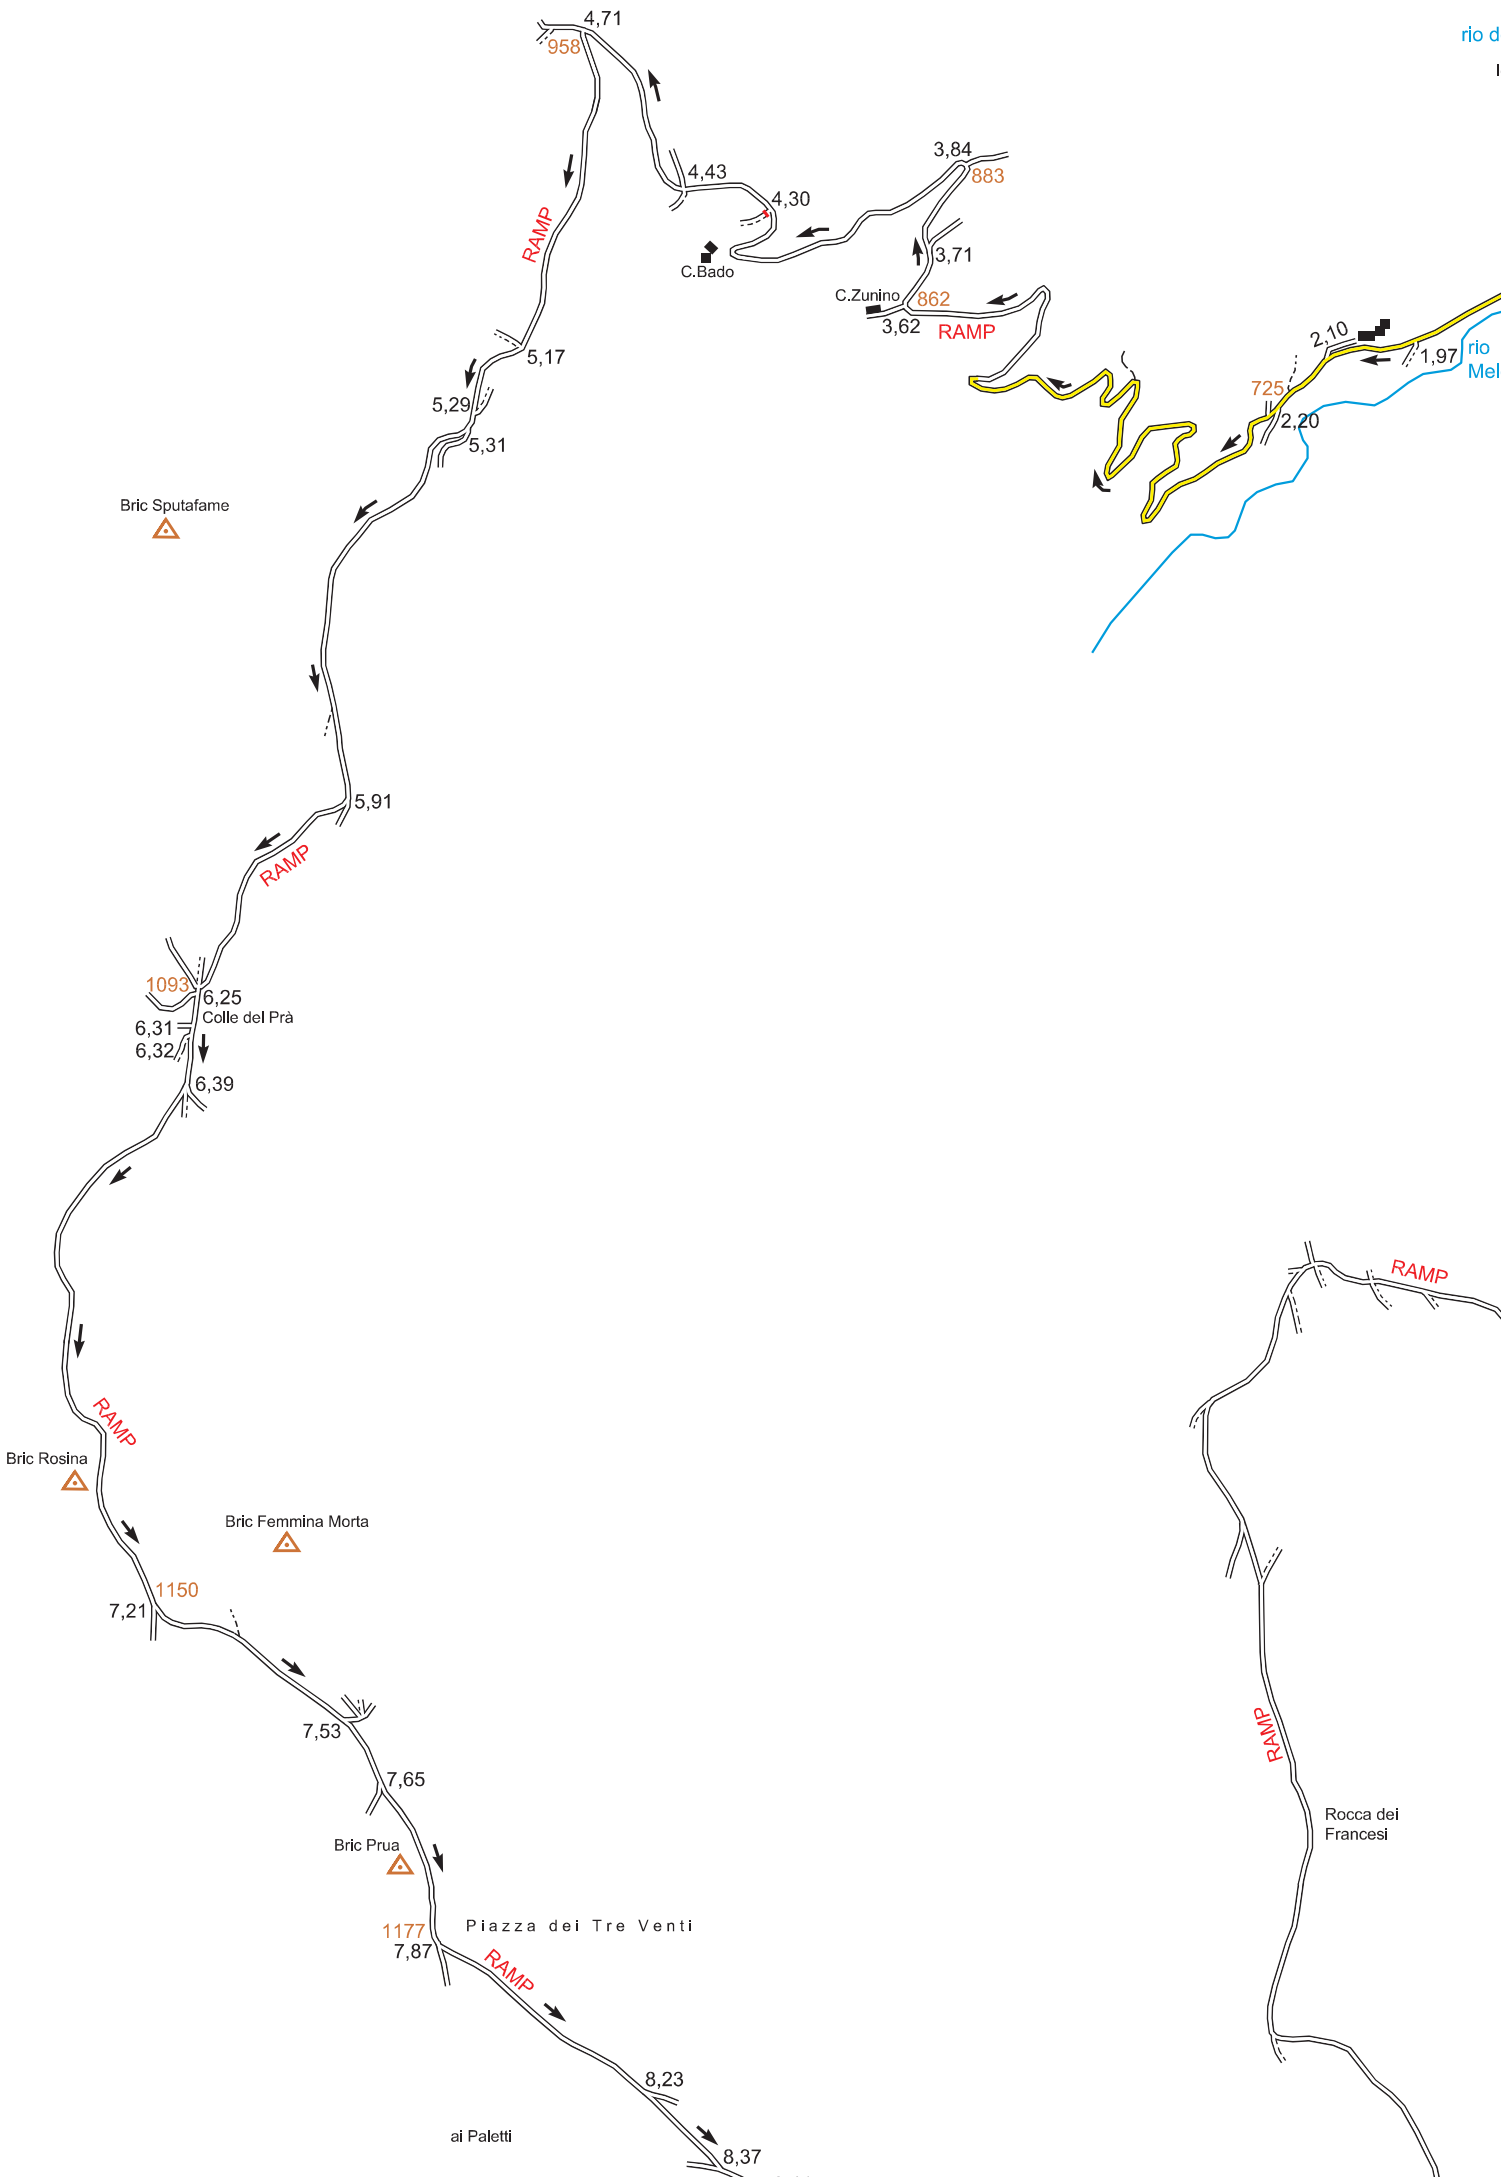

LEGENDA

- autostrada, tangenziale
- strada importante
- strada secondaria
- strada non asfaltata
- strada sconnessa
- strada in costruzione, sottopasso
- sentiero
- pista ciclabile
- percorso in zona pedonale
- ferrovia, tranvia
- percorso principale
- variante hard
- RAMP** RAMPICANDOSIGLIA
- parcheggio
- punto informazioni
- fontana (anche non potabile)
- castello
- campo di calcio
- chiesa
- pilone
- cimitero
- altitudine

MTB TORINO-SAVONA tappa 3
 Ultimo aggiornamento: 18 luglio 2013

Forte Settepani

Monte Alto

Rocche Bianche

Savona