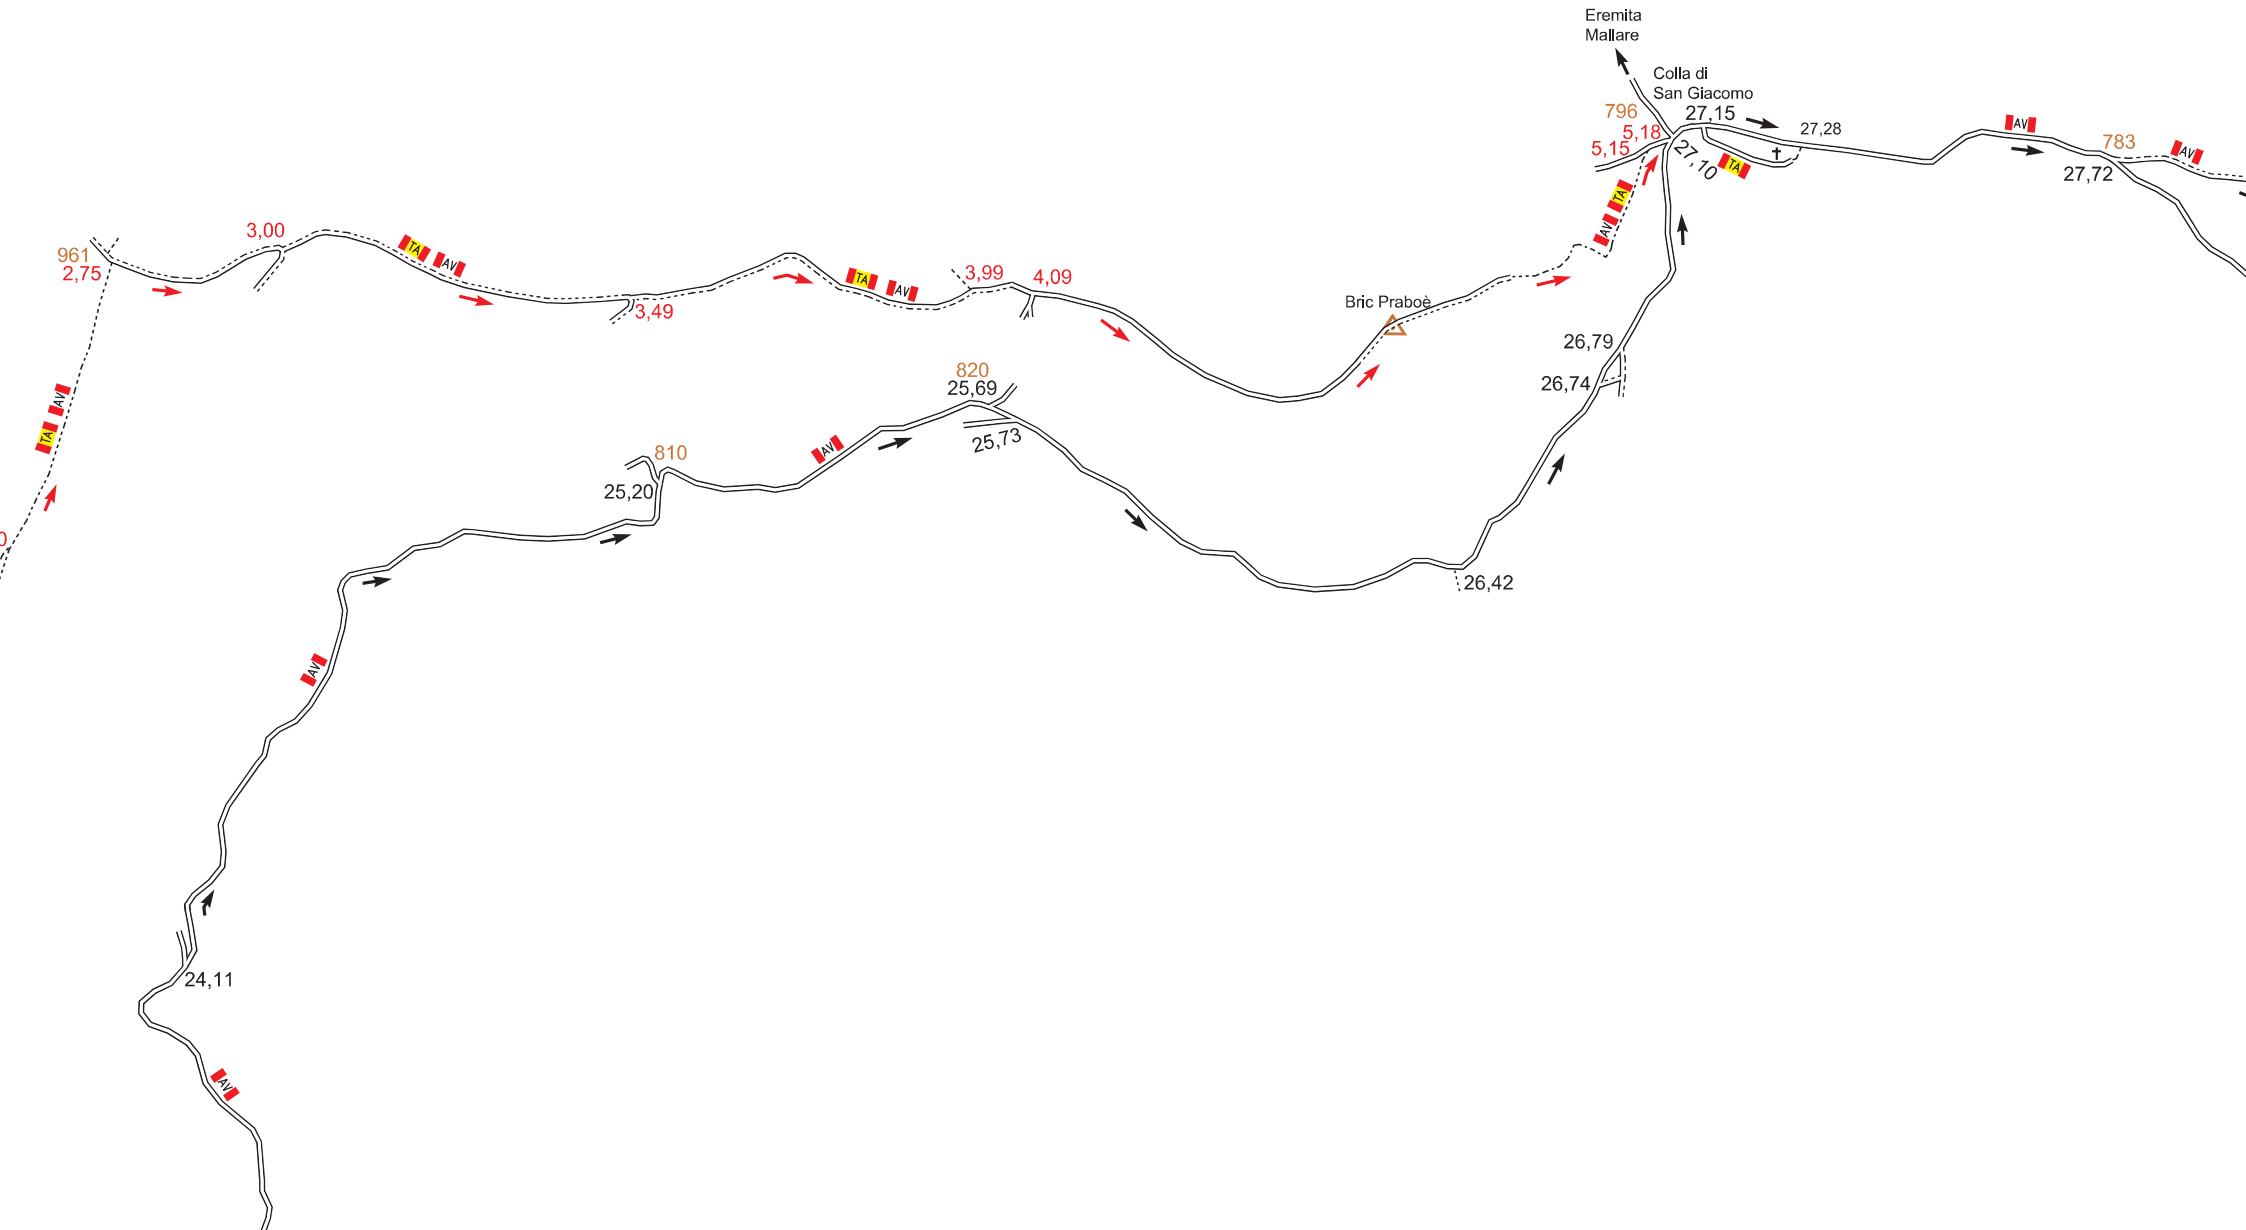

LEGENDA

- autostrada, tangenziale
- strada importante
- strada secondaria
- strada non asfaltata
- strada sconnessa
- strada in costruzione, sottopasso
- sentiero
- pista ciclabile
- percorso in zona pedonale
- ferrovia, tranvia
- percorso principale
- variante hard
- RAMP** RAMPICANDOSIGLIA
- parcheggio
- punto informazioni
- fontana (anche non potabile)
- castello
- campo di calcio
- chiesa
- pilone
- cimitero
- altitudine

MTB TORINO-SAVONA tappa 3
 Ultimo aggiornamento: 18 luglio 2013

Forte Settepani

Monte Alto

Rocche Bianche

Savona