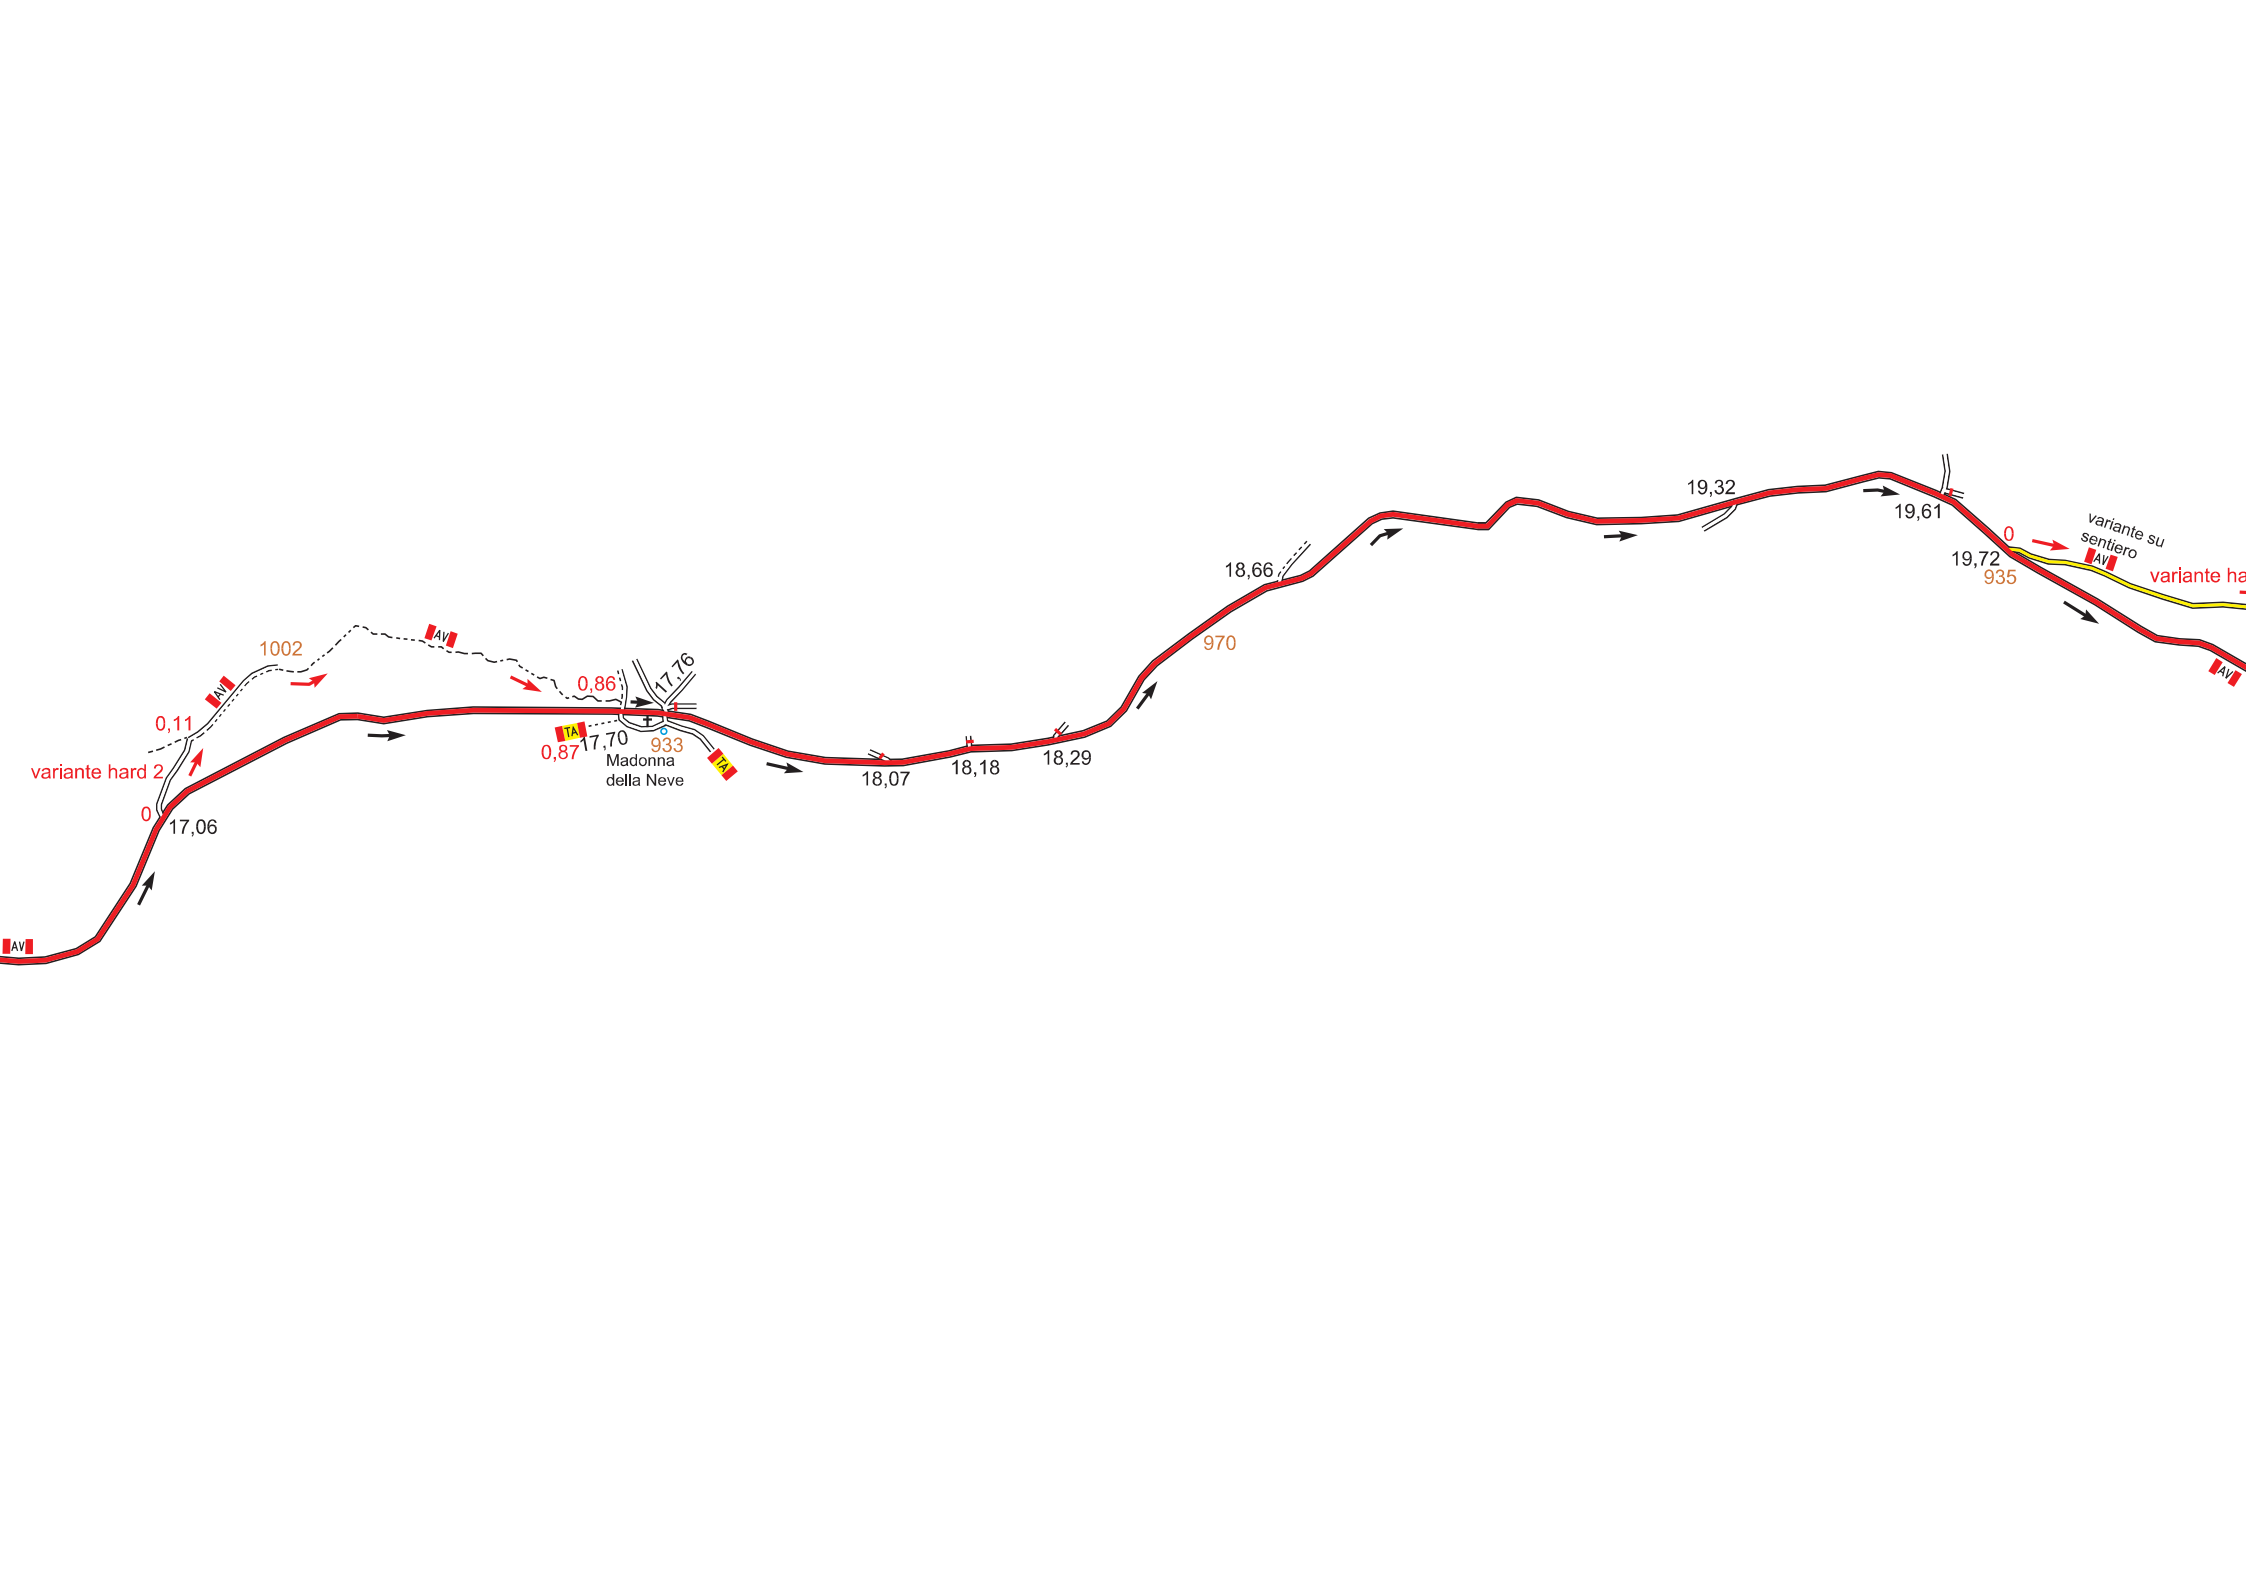

LEGENDA

- autostrada, tangenziale
- strada importante
- strada secondaria
- strada non asfaltata
- strada sconnessa
- strada in costruzione, sottopasso
- sentiero
- pista ciclabile
- percorso in zona pedonale
- ferrovia, tranvia
- percorso principale
- variante hard
- RAMP** RAMPICANDOSIGLIA
- parcheggio
- punto informazioni
- fontana (anche non potabile)
- castello
- campo di calcio
- chiesa
- pilone
- cimitero
- altitudine

MTB TORINO-SAVONA tappa 3
 Ultimo aggiornamento: 18 luglio 2013

Forte Settepani

Monte Alto

Rocche Bianche

Savona