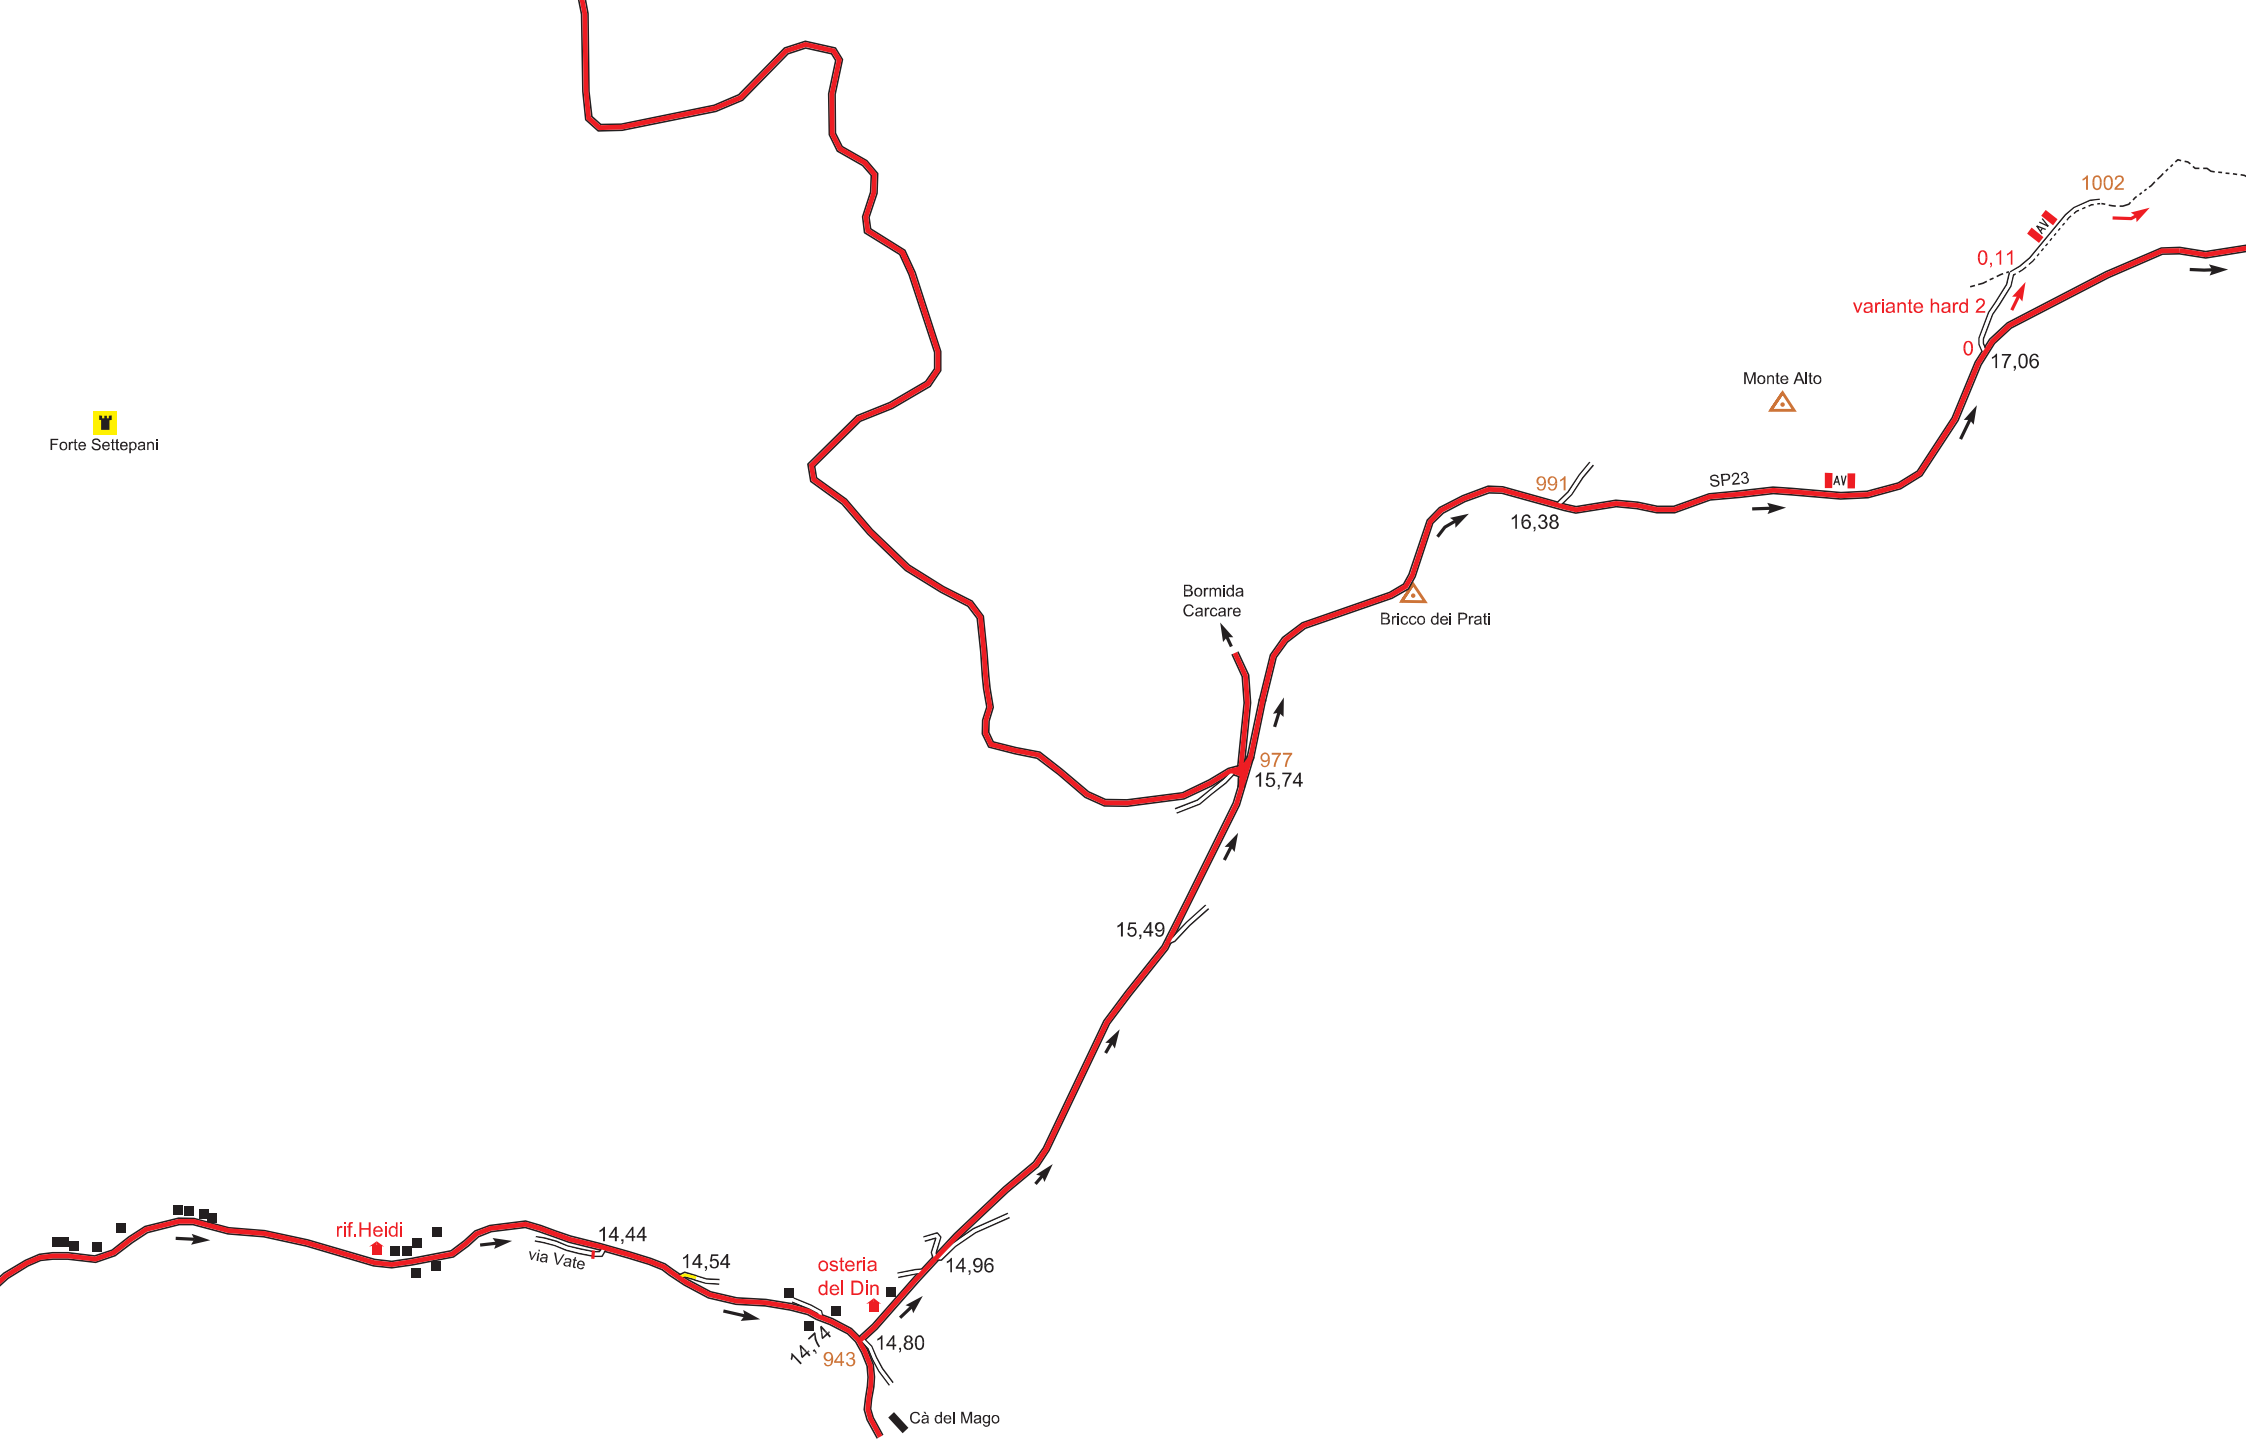

LEGENDA

- autostrada, tangenziale
- strada importante
- strada secondaria
- strada non asfaltata
- strada sconnessa
- strada in costruzione, sottopasso
- sentiero
- pista ciclabile
- percorso in zona pedonale
- ferrovia, tranvia
- percorso principale
- variante hard
- RAMP** RAMPICANDOSIGLIA
- parcheggio
- punto informazioni
- fontana (anche non potabile)
- castello
- campo di calcio
- chiesa
- pilone
- cimitero
- altitudine

MTB TORINO-SAVONA tappa 3
 Ultimo aggiornamento: 18 luglio 2013

Forte Settepani

Monte Alto

Rocche Bianche

Savona