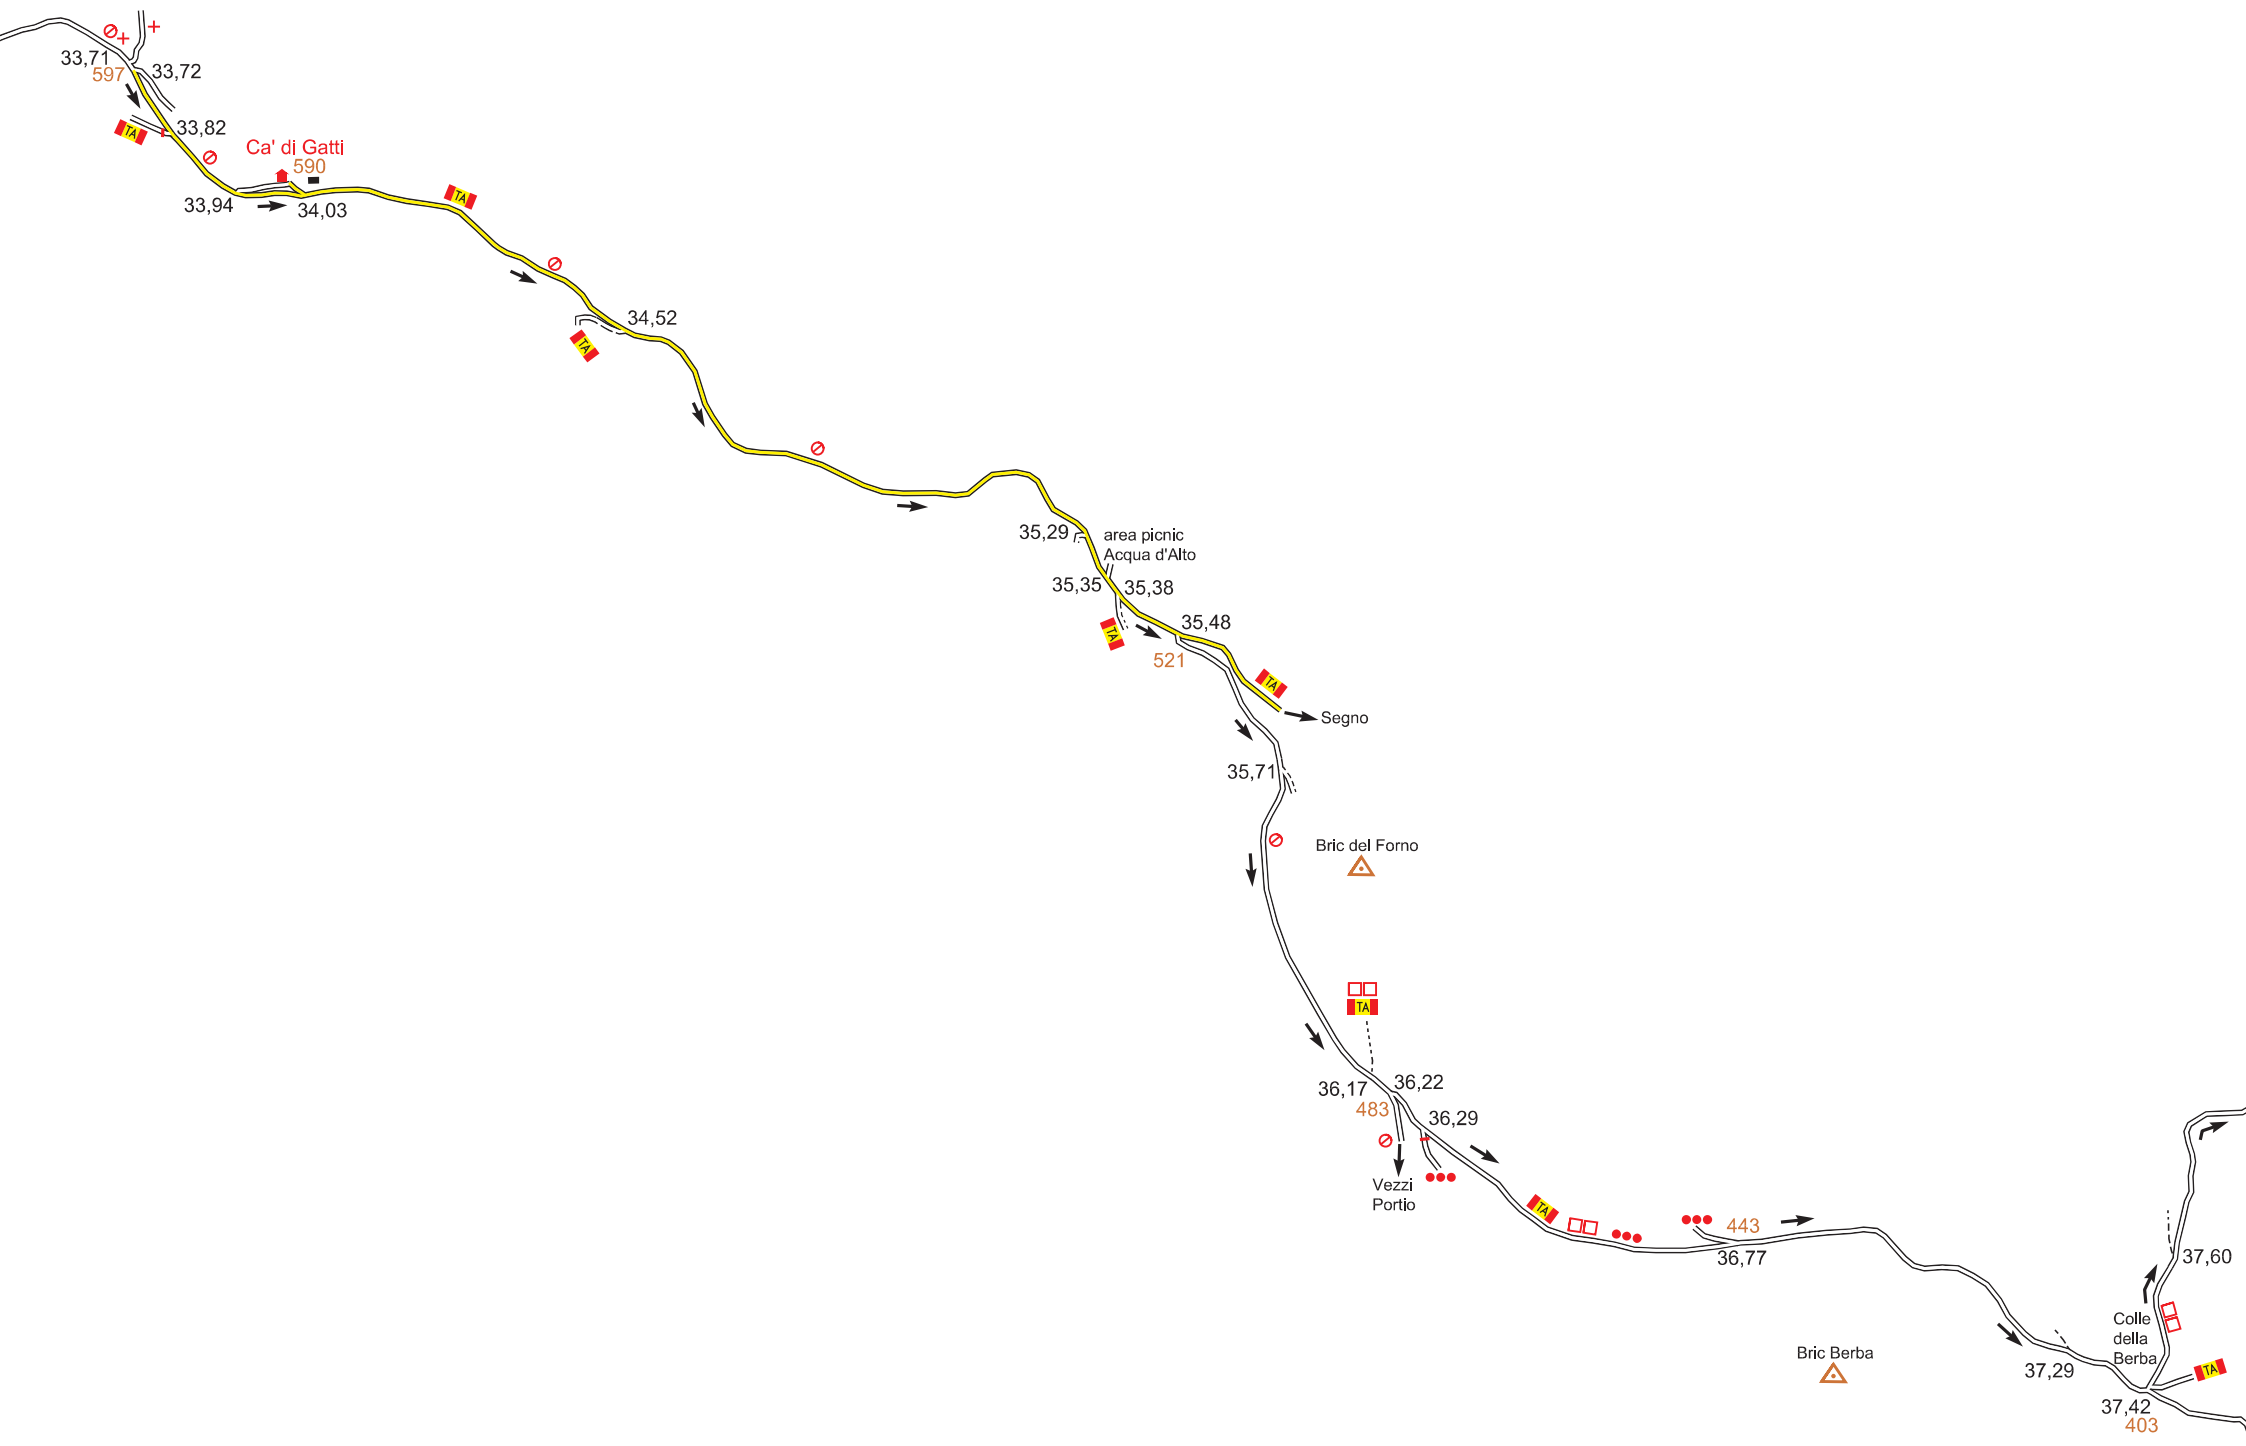

LEGENDA

- autostrada, tangenziale
- strada importante
- strada secondaria
- strada non asfaltata
- strada sconnessa
- strada in costruzione, sottopasso
- sentiero
- pista ciclabile
- percorso in zona pedonale
- ferrovia, tranvia
- percorso principale
- variante hard
- RAMP** RAMPICANDOSIGLIA
- parcheggio
- punto informazioni
- fontana (anche non potabile)
- castello
- campo di calcio
- chiesa
- pilone
- cimitero
- altitudine

MTB TORINO-SAVONA tappa 3
 Ultimo aggiornamento: 18 luglio 2013

Forte Settepani

Monte Alto

Rocche Bianche

Savona