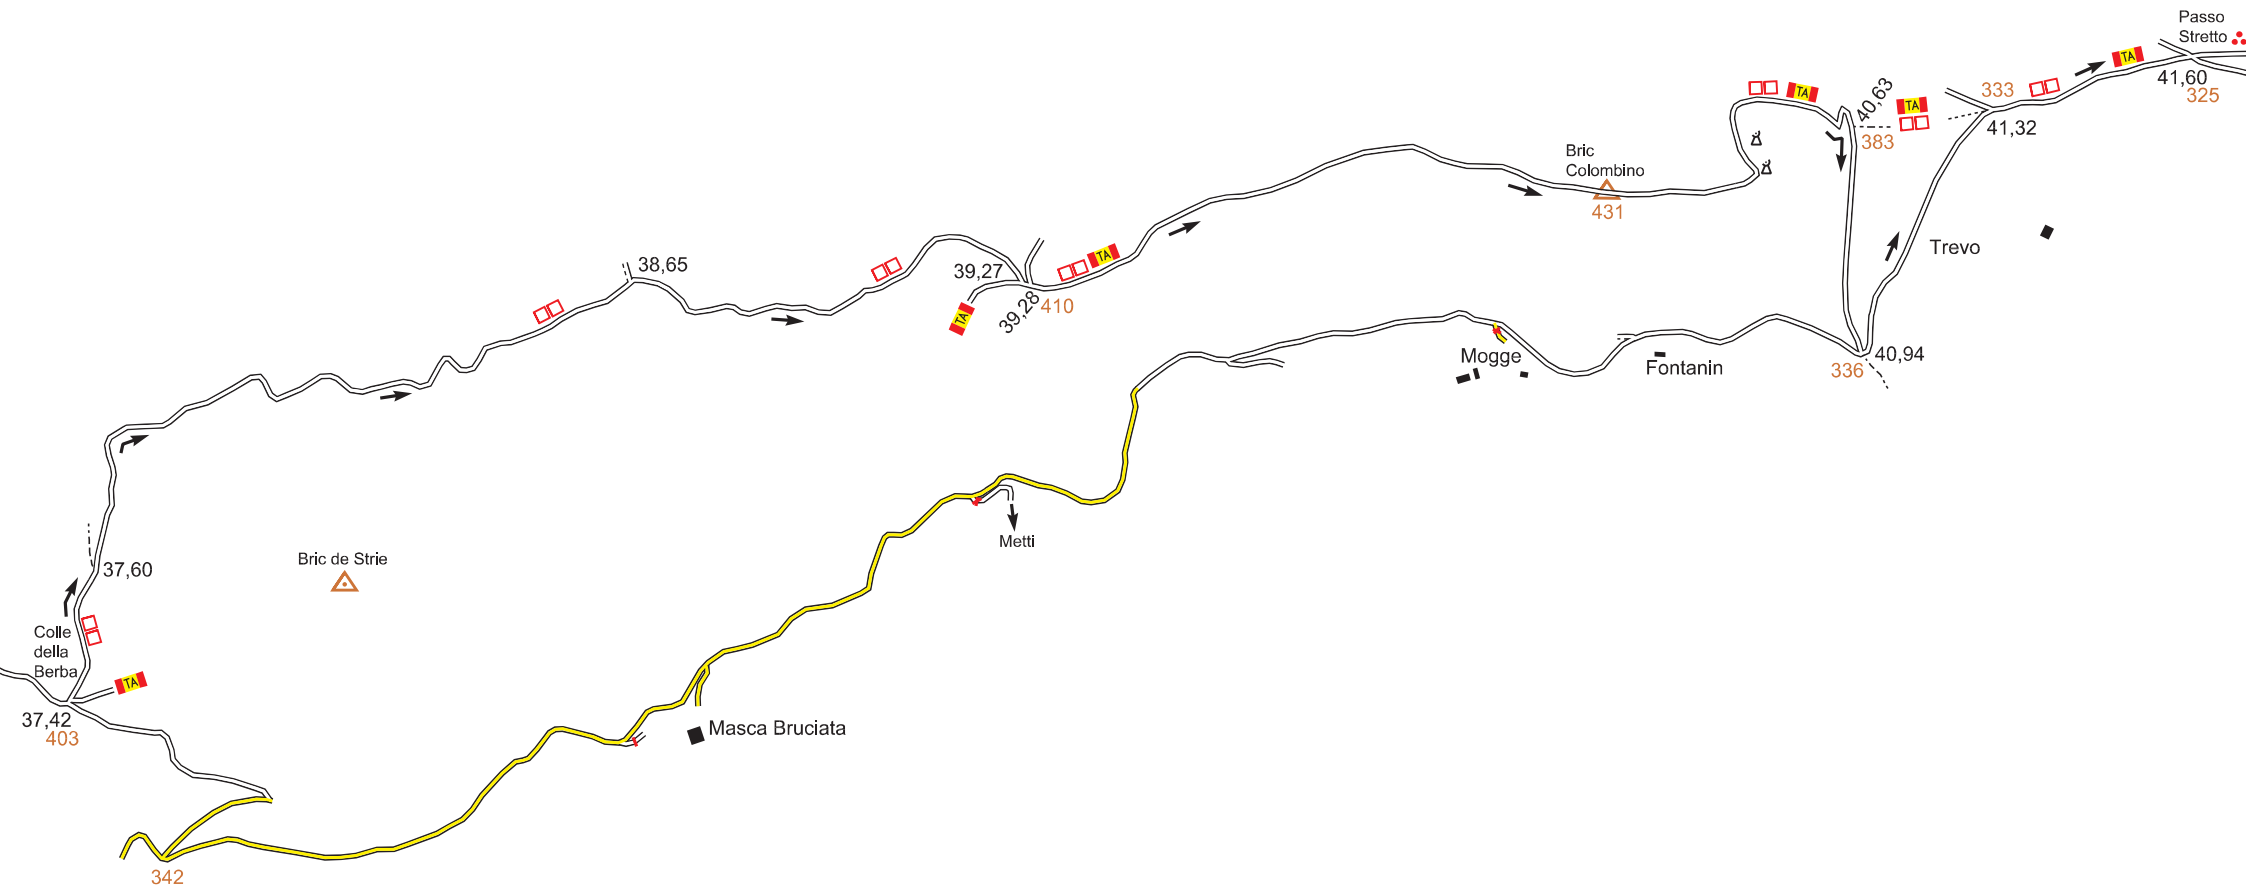

LEGENDA

- autostrada, tangenziale
- strada importante
- strada secondaria
- strada non asfaltata
- strada sconnessa
- strada in costruzione, sottopasso
- sentiero
- pista ciclabile
- percorso in zona pedonale
- ferrovia, tranvia
- percorso principale
- variante hard
- RAMP** RAMPICANDOSIGLIA
- parcheggio
- punto informazioni
- fontana (anche non potabile)
- castello
- campo di calcio
- chiesa
- pilone
- cimitero
- altitudine

MTB TORINO-SAVONA tappa 3
 Ultimo aggiornamento: 18 luglio 2013

Forte Settepani

Monte Alto

Rocche Bianche

Savona