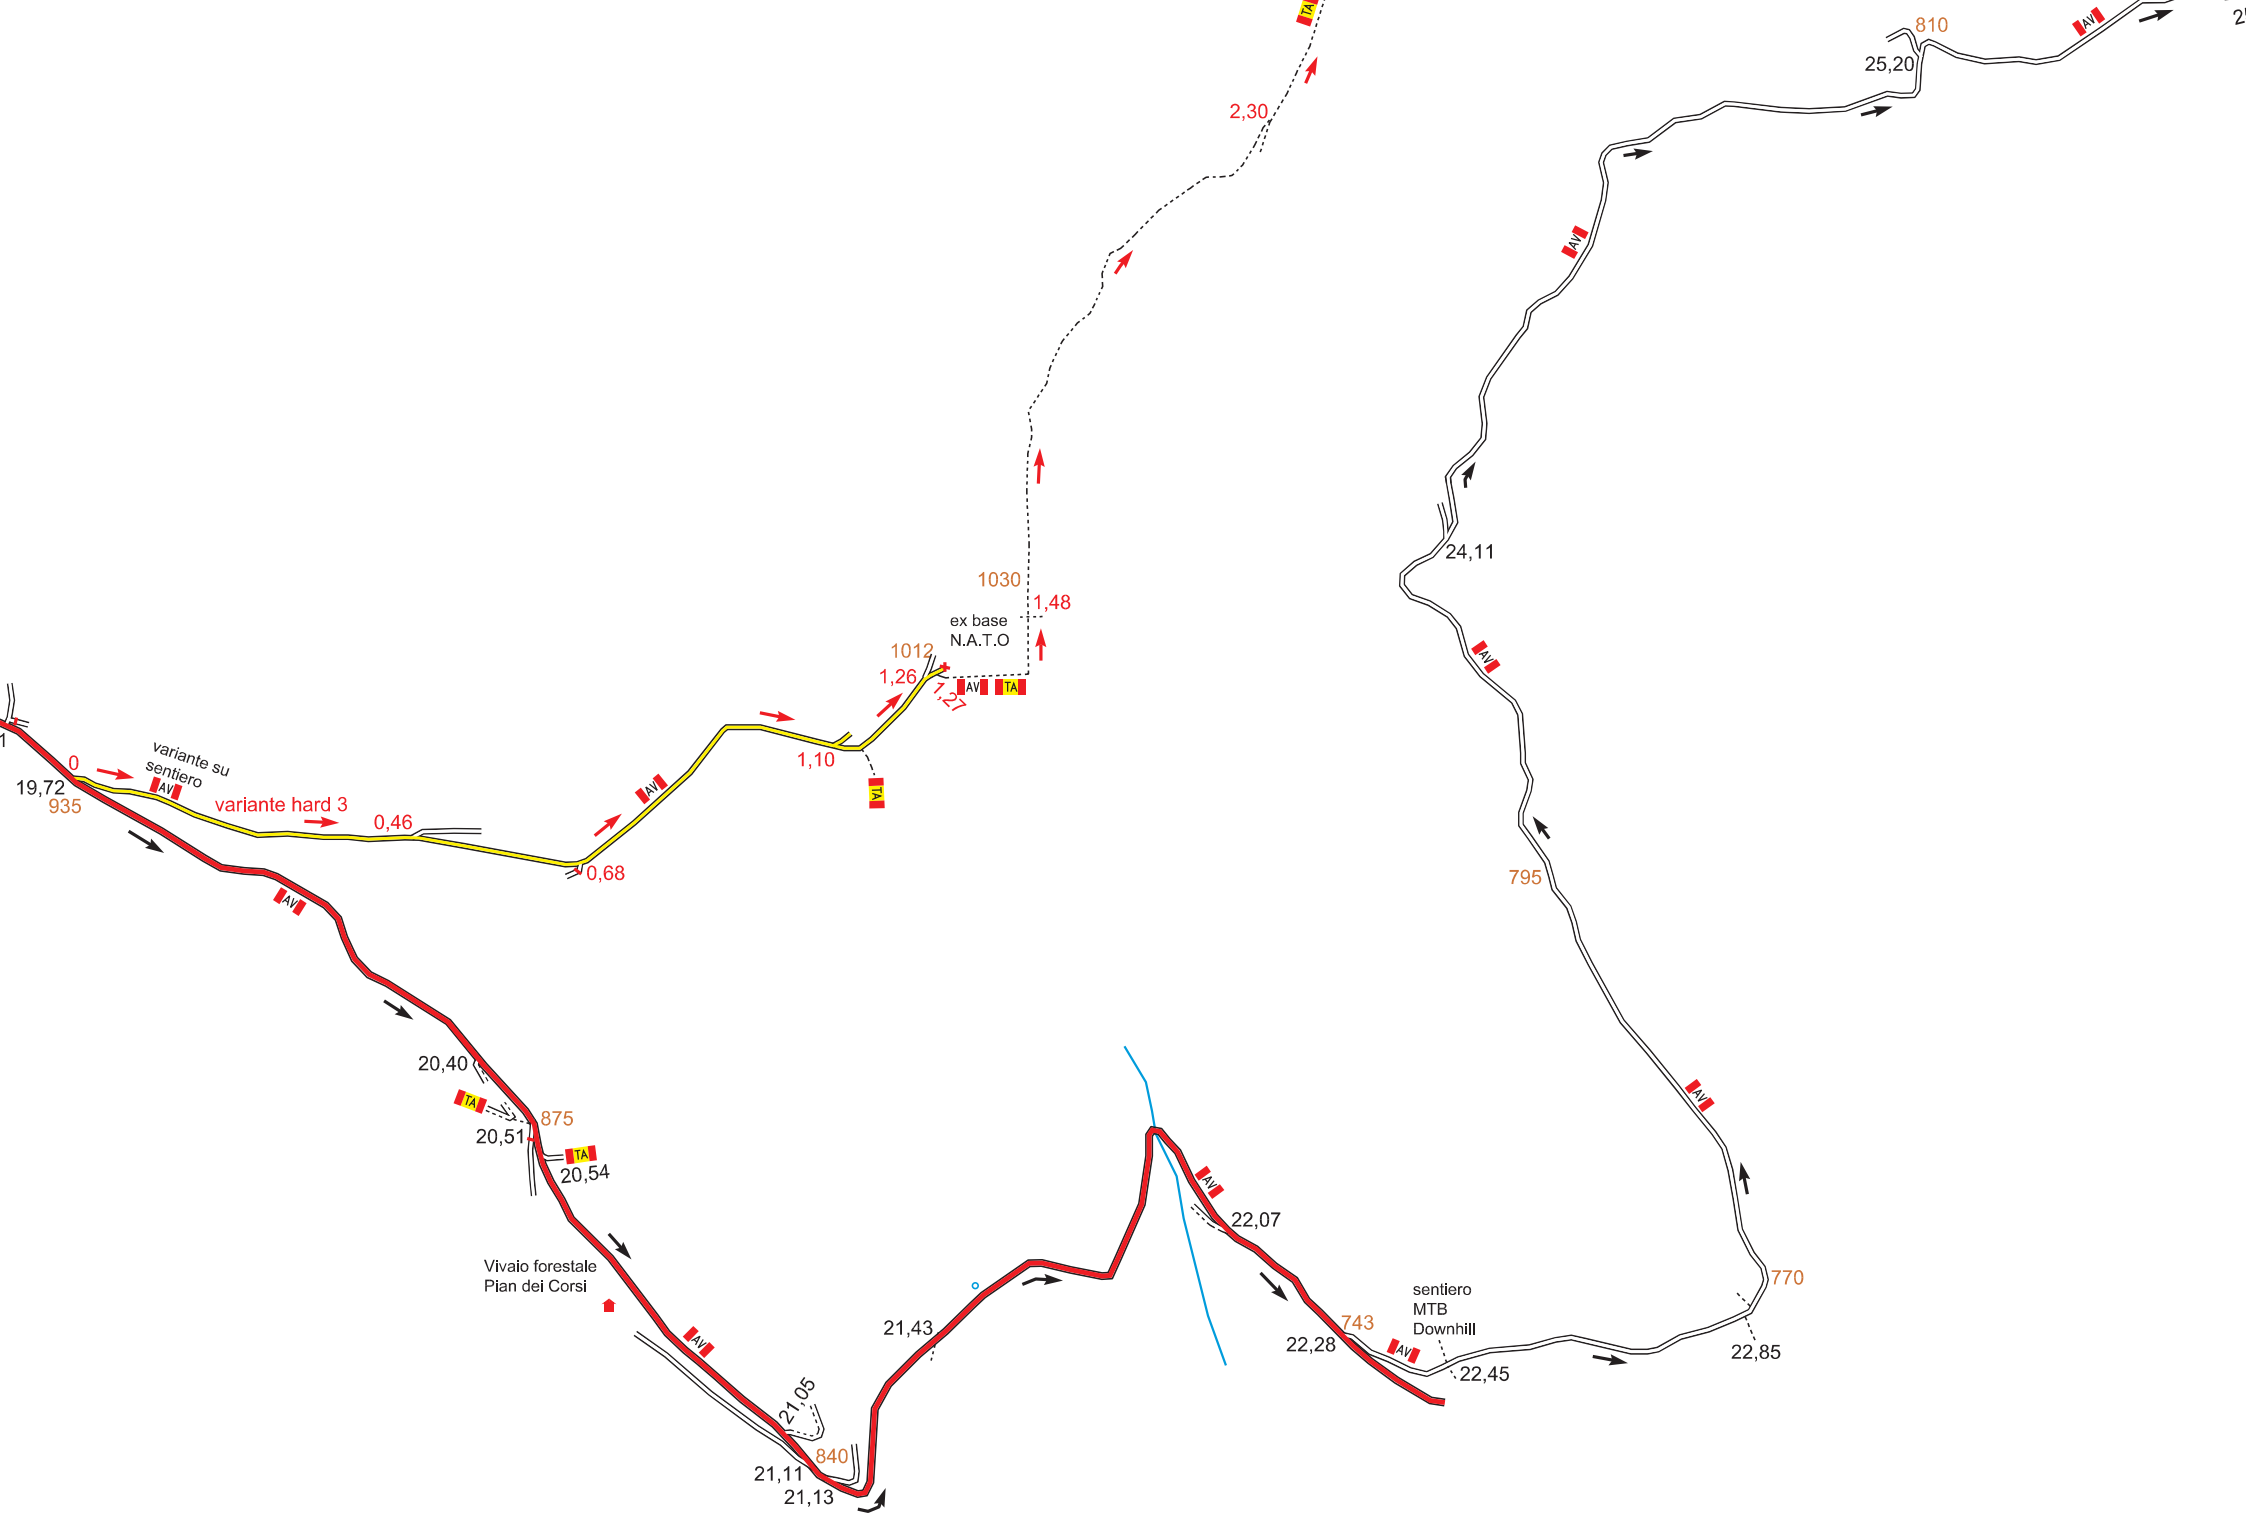

LEGENDA

- autostrada, tangenziale
- strada importante
- strada secondaria
- strada non asfaltata
- strada sconnessa
- strada in costruzione, sottopasso
- sentiero
- pista ciclabile
- percorso in zona pedonale
- ferrovia, tranvia
- percorso principale
- variante hard
- RAMP** RAMPICANDOSIGLIA
- parcheggio
- punto informazioni
- fontana (anche non potabile)
- castello
- campo di calcio
- chiesa
- pilone
- cimitero
- altitudine

MTB TORINO-SAVONA tappa 3
 Ultimo aggiornamento: 18 luglio 2013

Forte Settepani

Monte Alto

Rocche Bianche

Savona