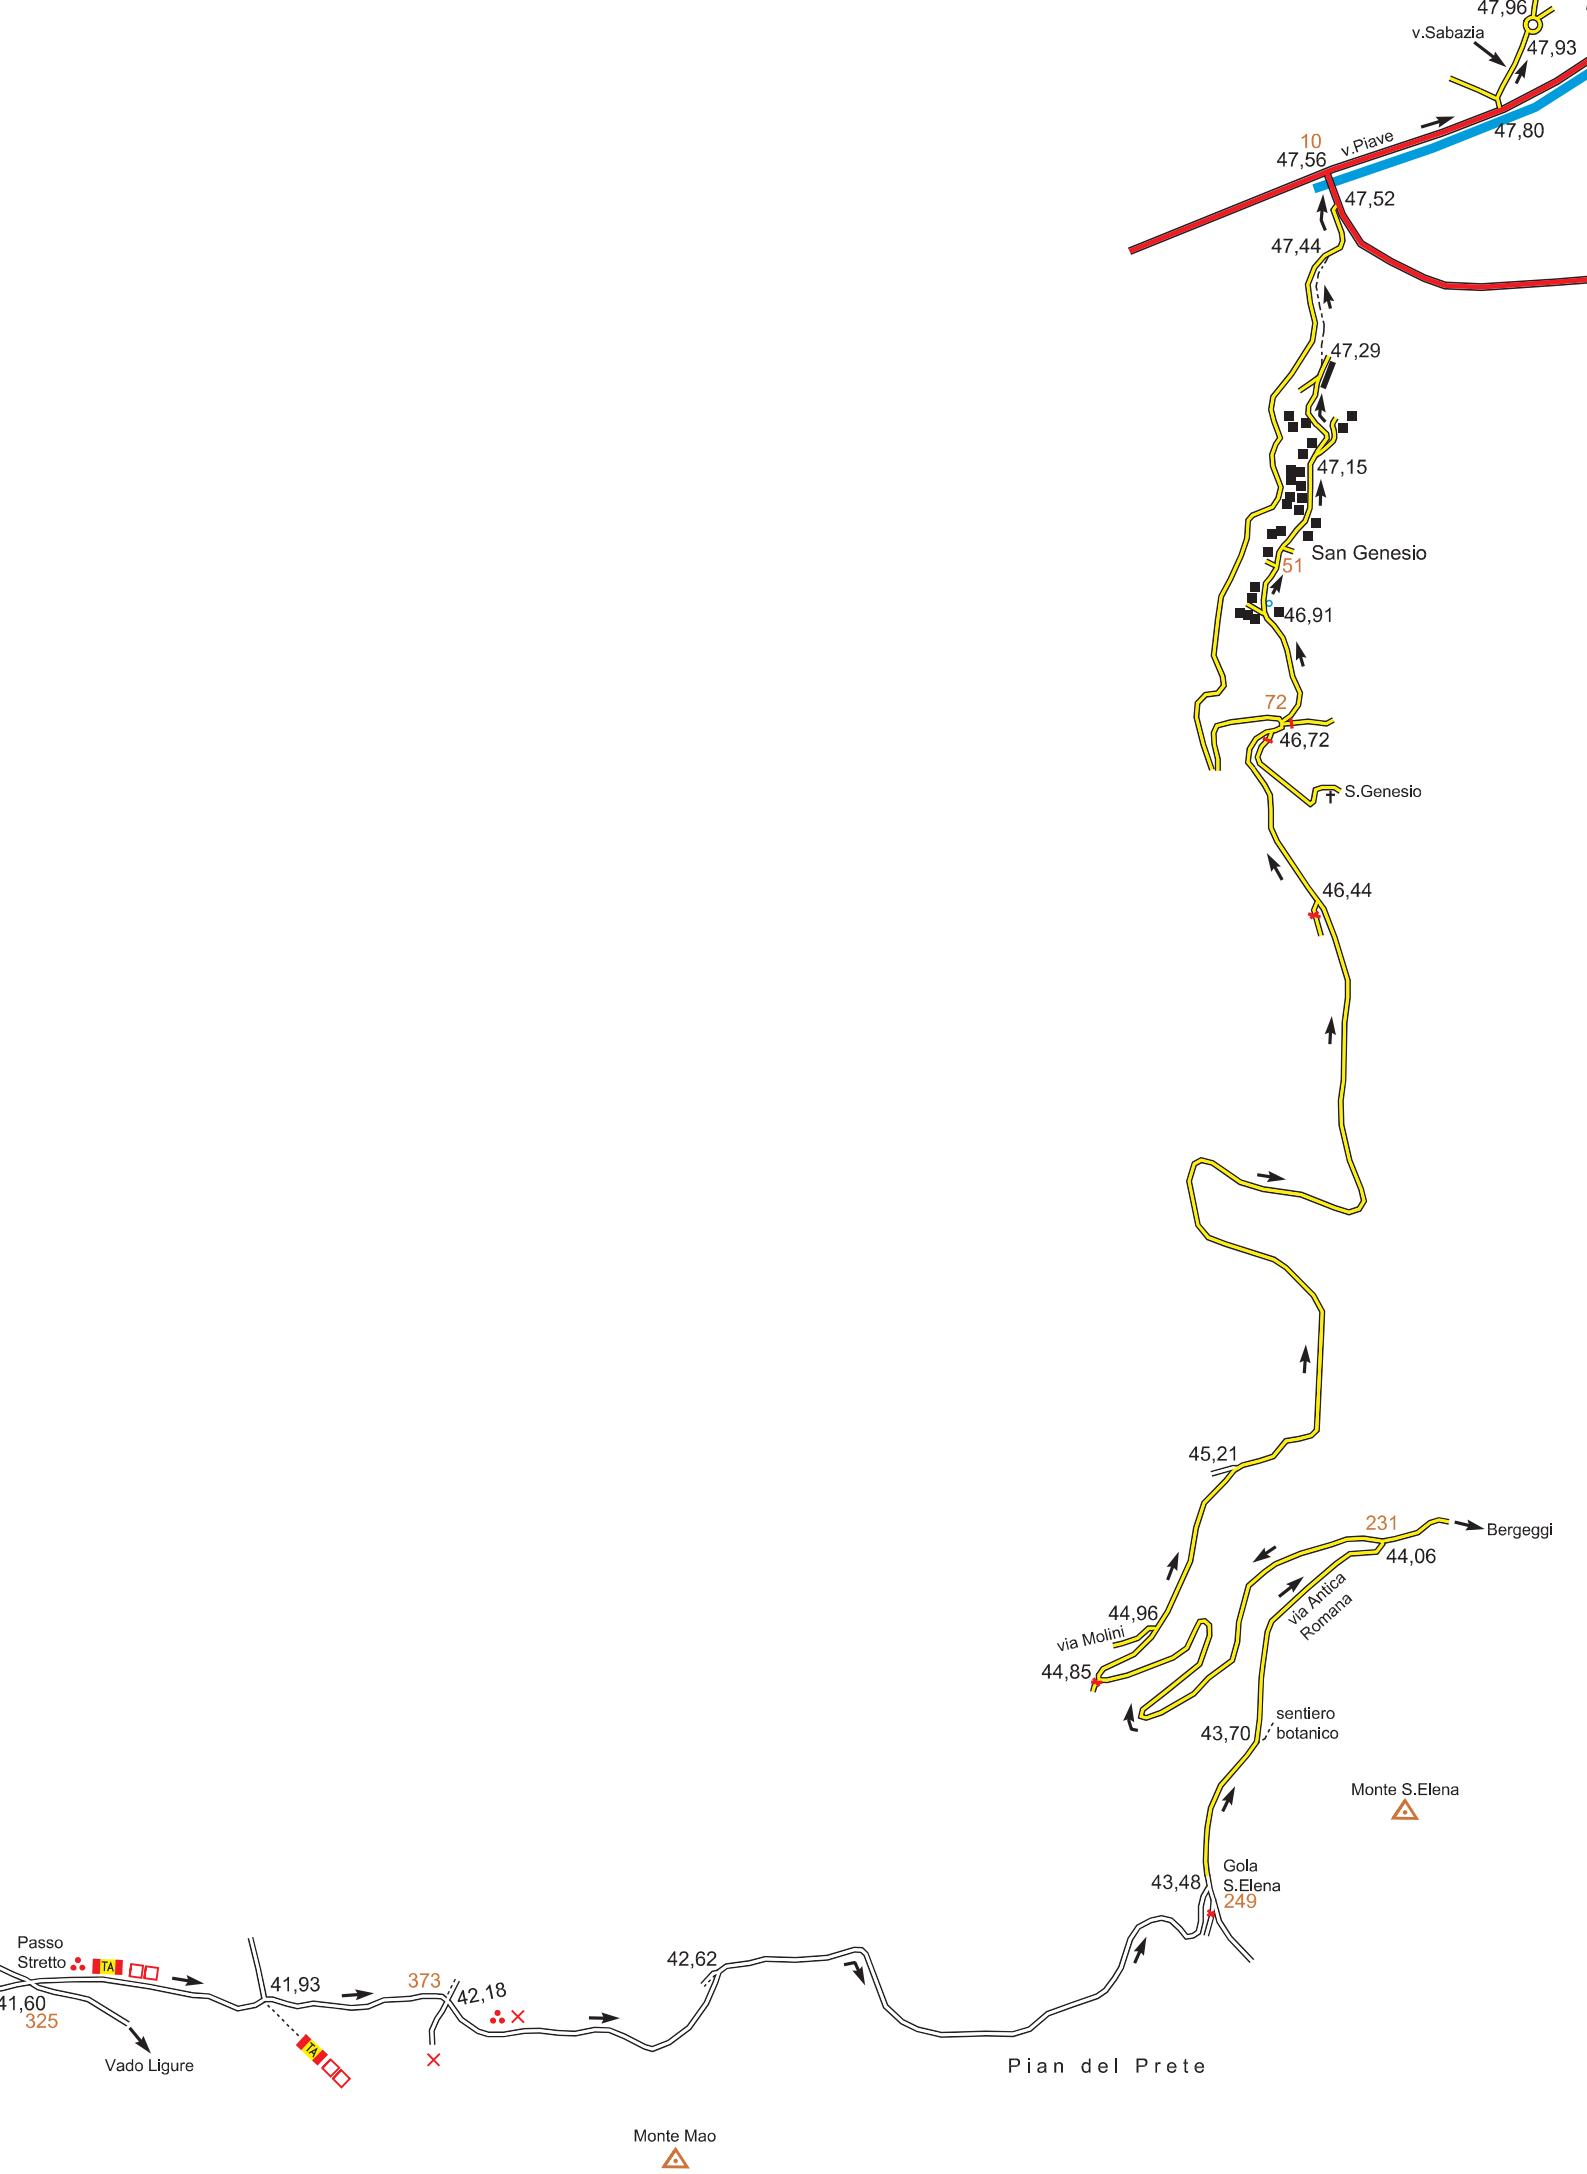

LEGENDA

- autostrada, tangenziale
- strada importante
- strada secondaria
- strada non asfaltata
- strada sconnessa
- strada in costruzione, sottopasso
- sentiero
- pista ciclabile
- percorso in zona pedonale
- ferrovia, tranvia
- percorso principale
- variante hard
- RAMP** RAMPICANDOSIGLIA
- parcheggio
- punto informazioni
- fontana (anche non potabile)
- castello
- campo di calcio
- chiesa
- pilone
- cimitero
- altitudine

MTB TORINO-SAVONA tappa 3
 Ultimo aggiornamento: 18 luglio 2013

Forte Settepani

Monte Alto

Rocche Bianche

Savona