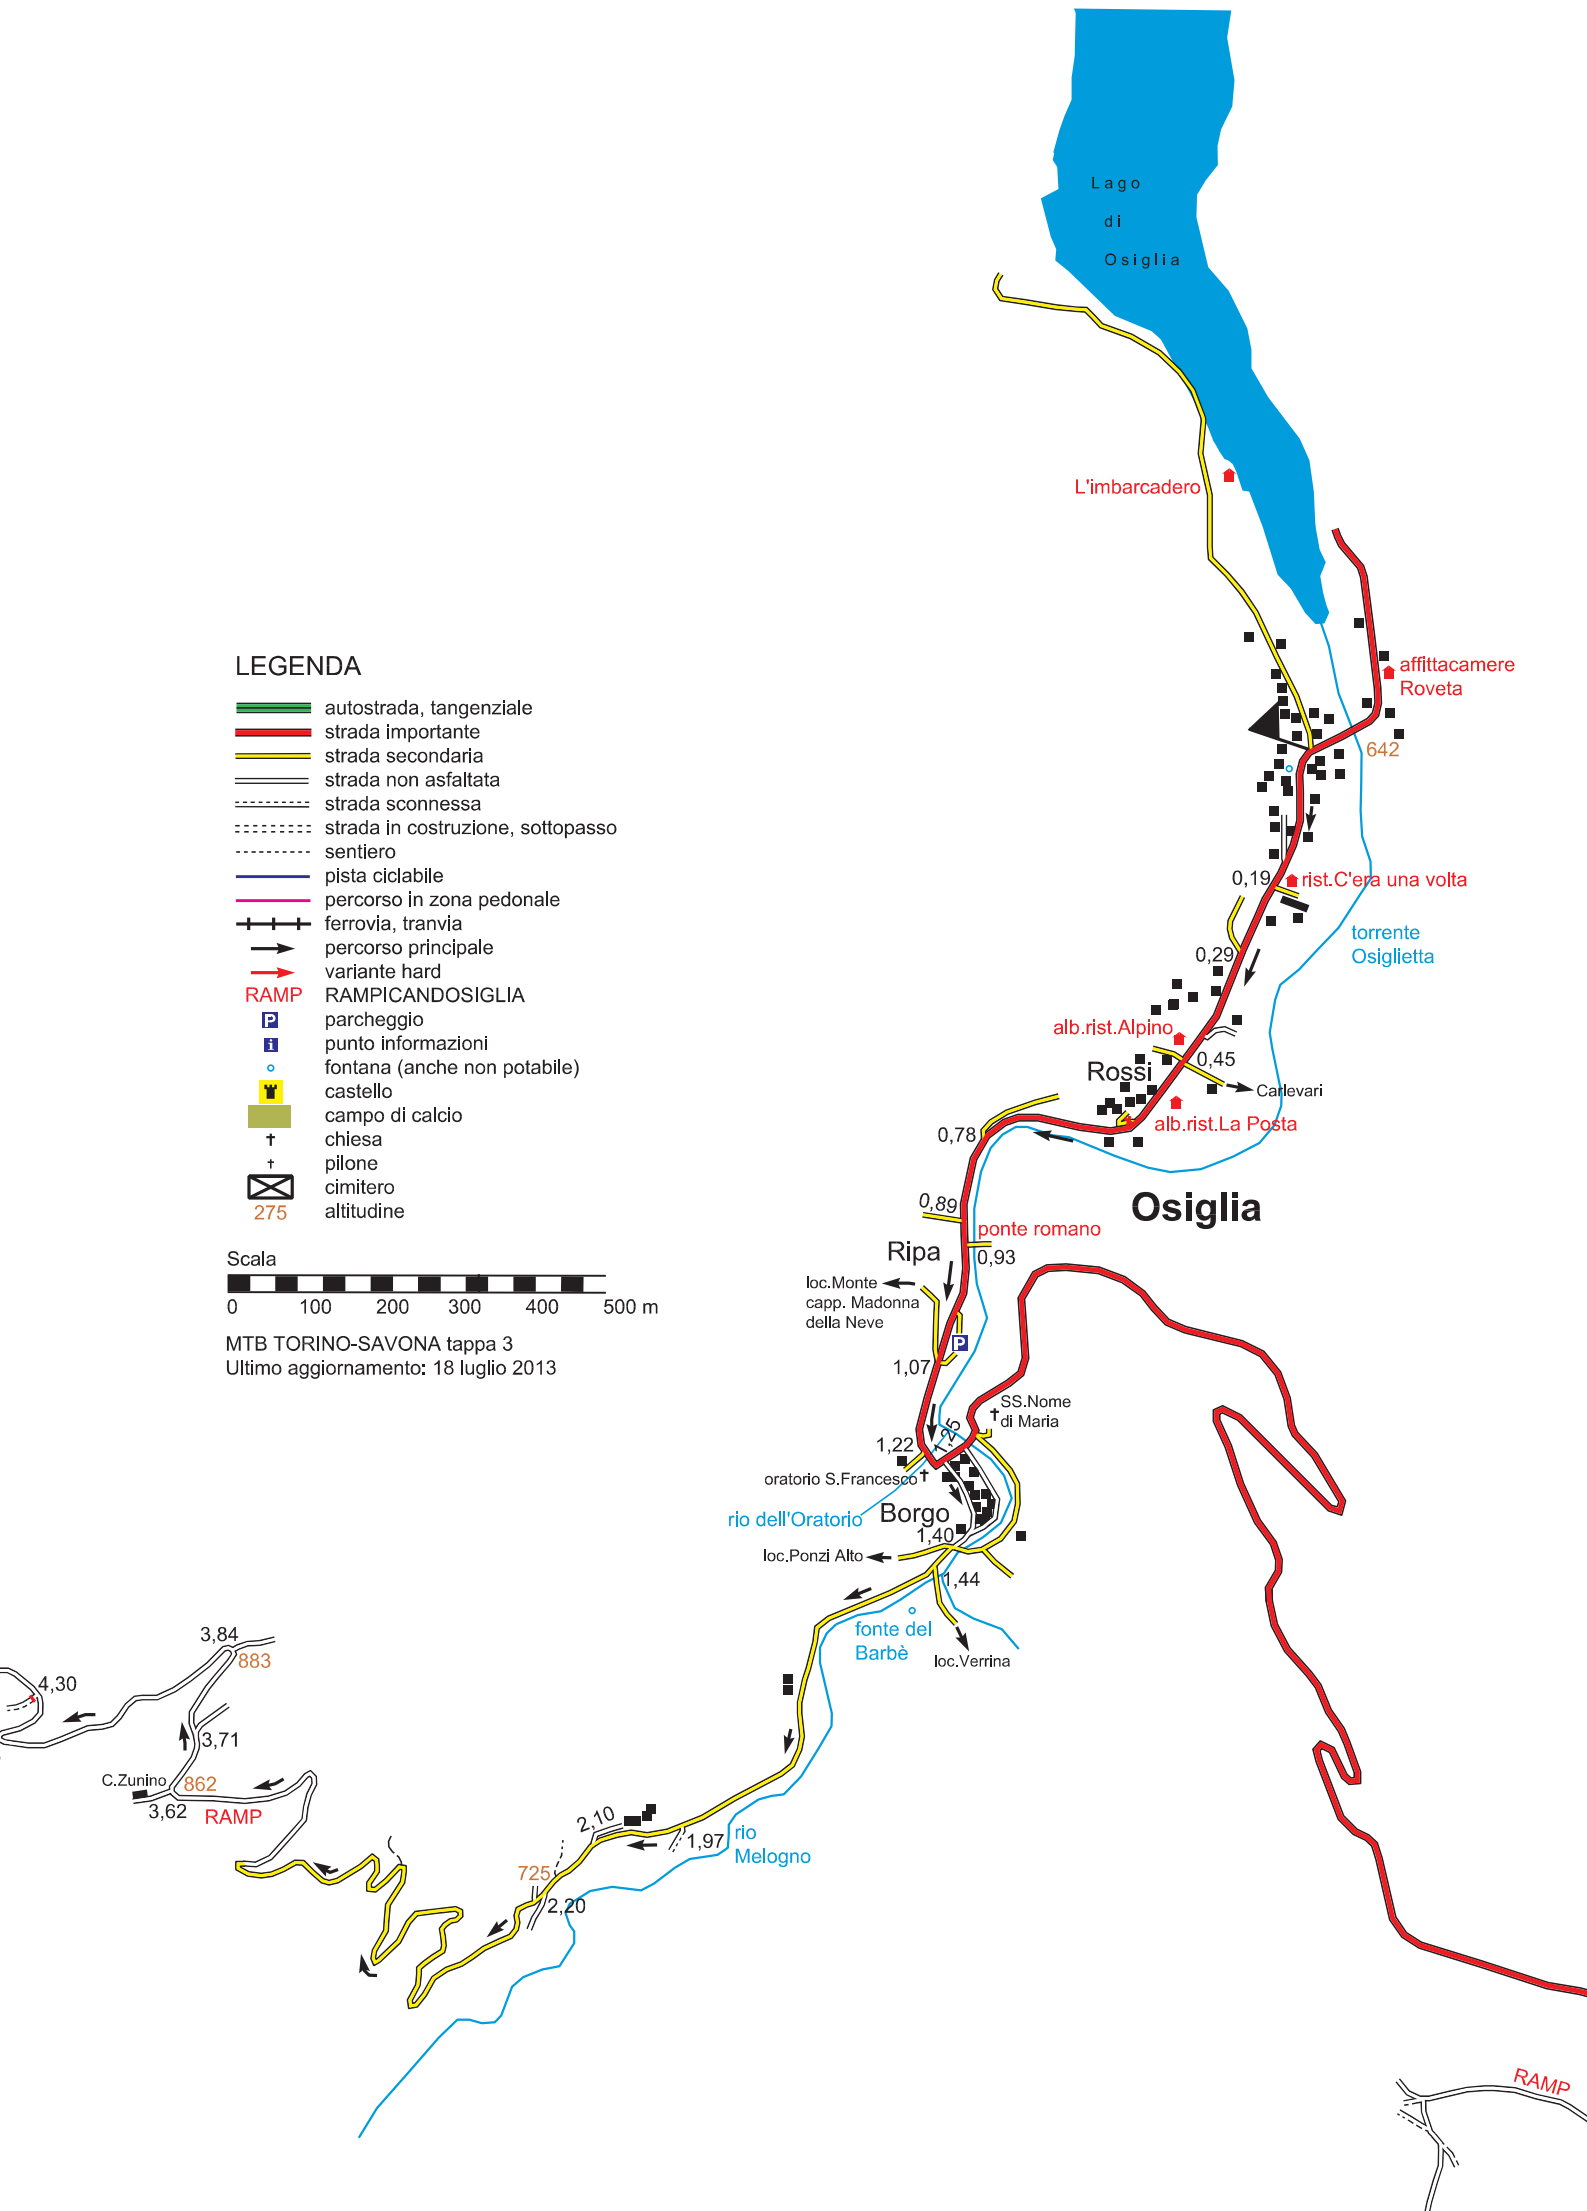

LEGENDA

- autostrada, tangenziale
- strada importante
- strada secondaria
- strada non asfaltata
- strada sconnessa
- strada in costruzione, sottopasso
- sentiero
- pista ciclabile
- percorso in zona pedonale
- ferrovia, tranvia
- percorso principale
- variante hard
- RAMP** RAMPICANDOSIGLIA
- parcheggio
- punto informazioni
- fontana (anche non potabile)
- castello
- campo di calcio
- chiesa
- pilone
- cimitero
- altitudine

MTB TORINO-SAVONA tappa 3
 Ultimo aggiornamento: 18 luglio 2013

Forte Settepani

Monte Alto

Rocche Bianche

Savona